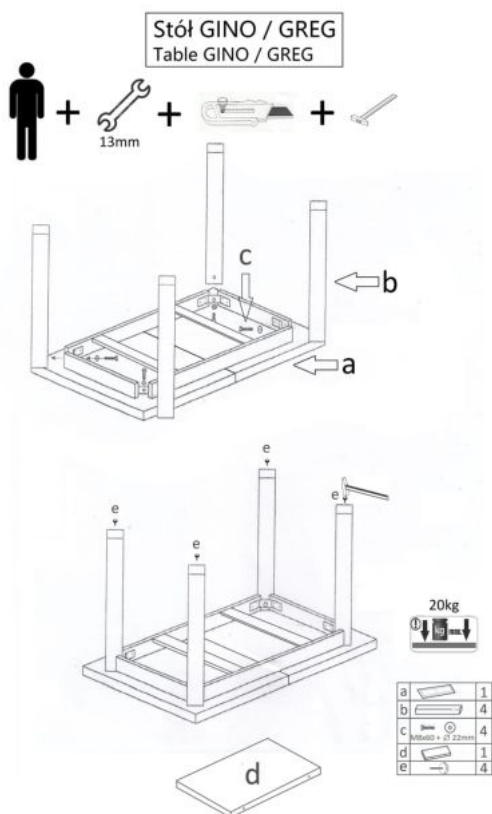

Instrukcja montażu stołu Gino

Instrukcja montażu stołu Gino