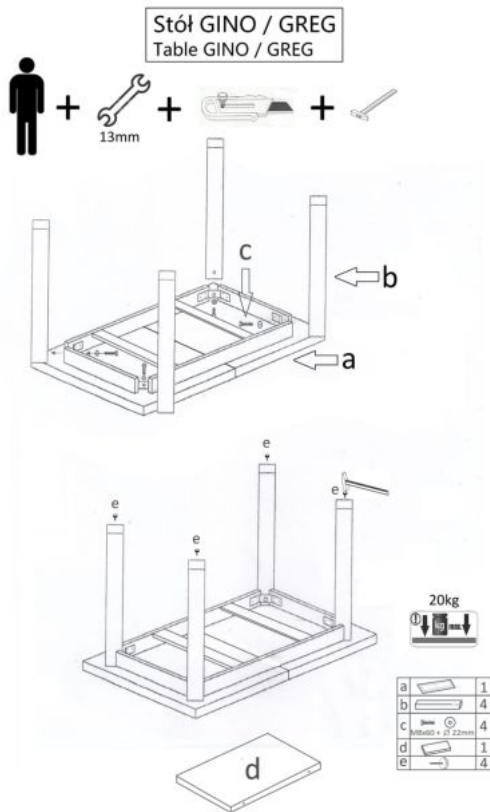

Instrukcja montażu stołu Gino

Instrukcja montażu stołu Gino