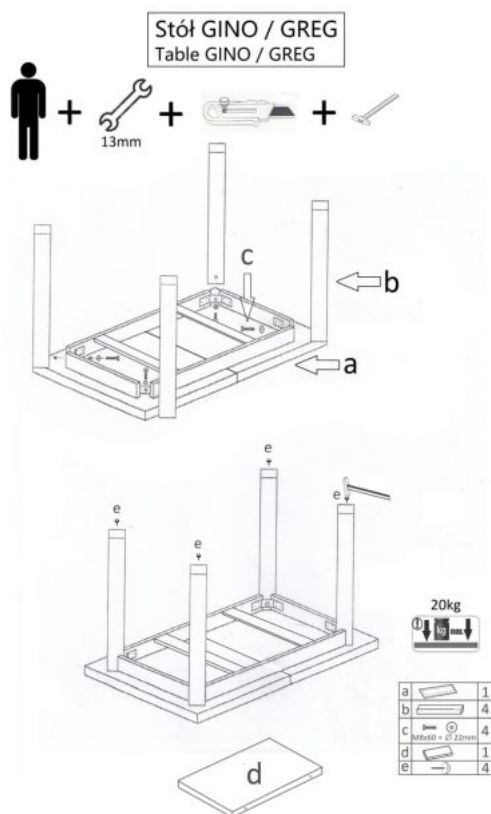

Instrukcja montażu stołu Gino

Instrukcja montażu stołu Gino