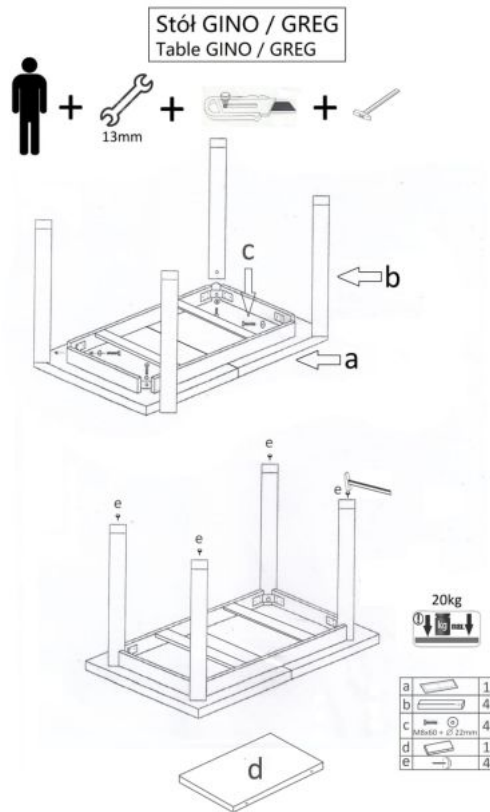

Instrukcja montażu stołu Gino

Instrukcja montażu stołu Gino