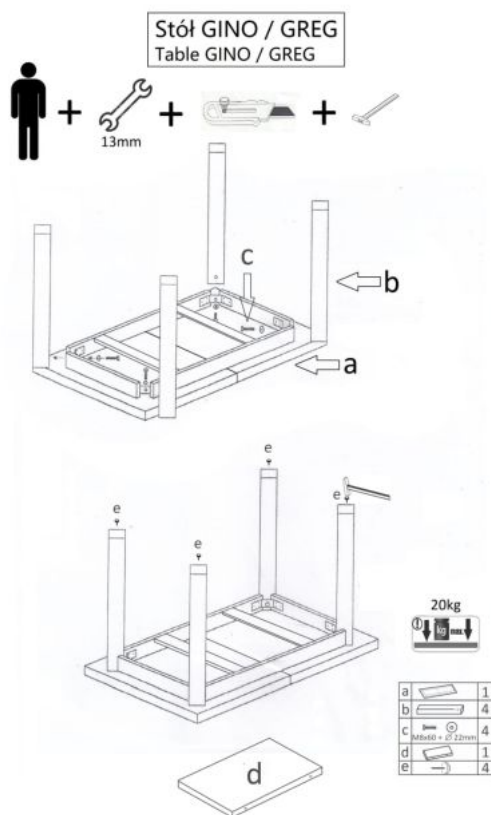

Instrukcja montażu stołu Gino