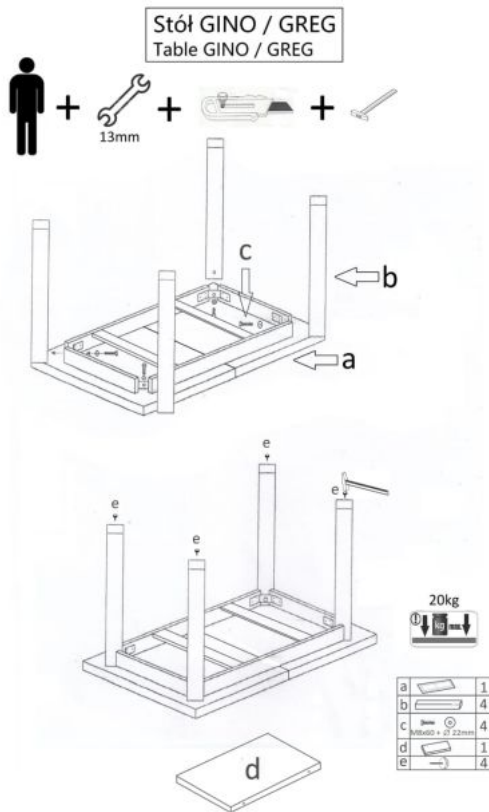

Instrukcja montażu stołu Gino

Instrukcja montażu stołu Gino