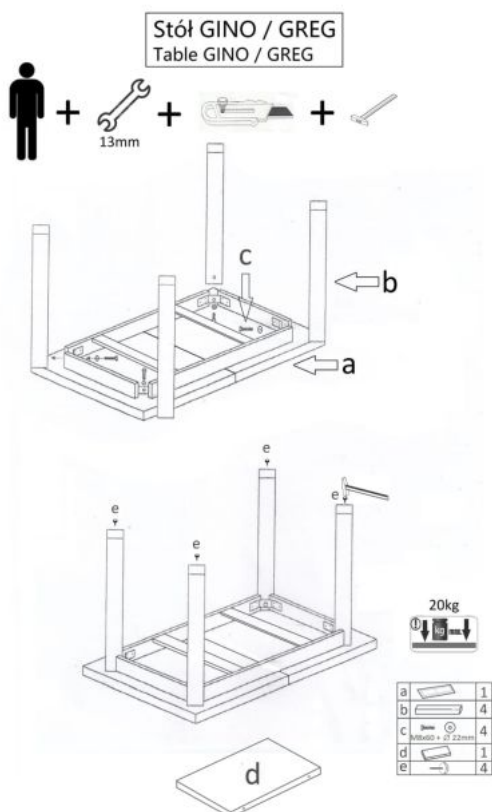

Instrukcja montażu stołu Gino

Instrukcja montażu stołu Gino