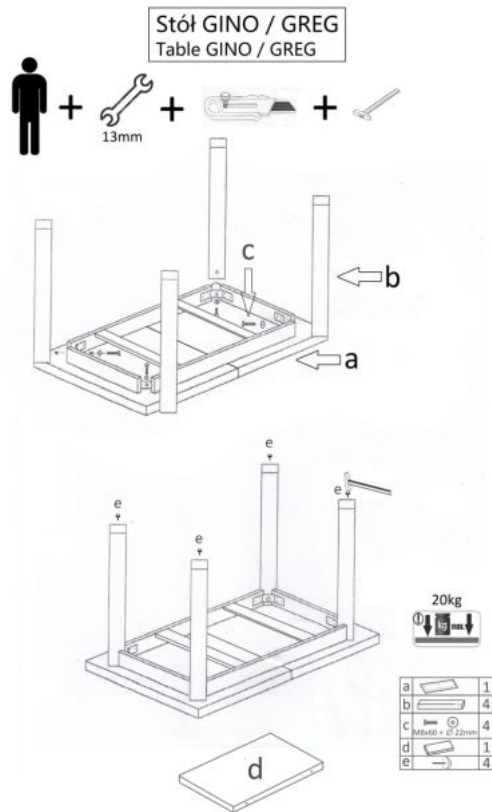

Instrukcja montażu stołu Gino

Instrukcja montażu stołu Gino