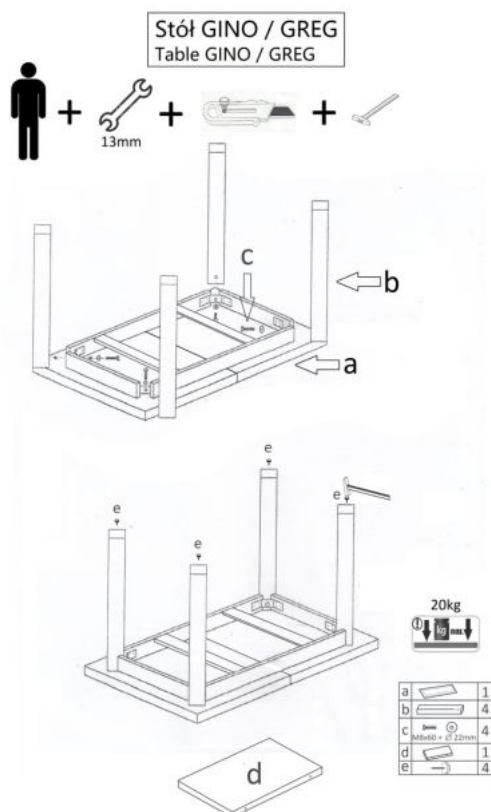

Instrukcja montażu stołu Gino

Instrukcja montażu stołu Gino