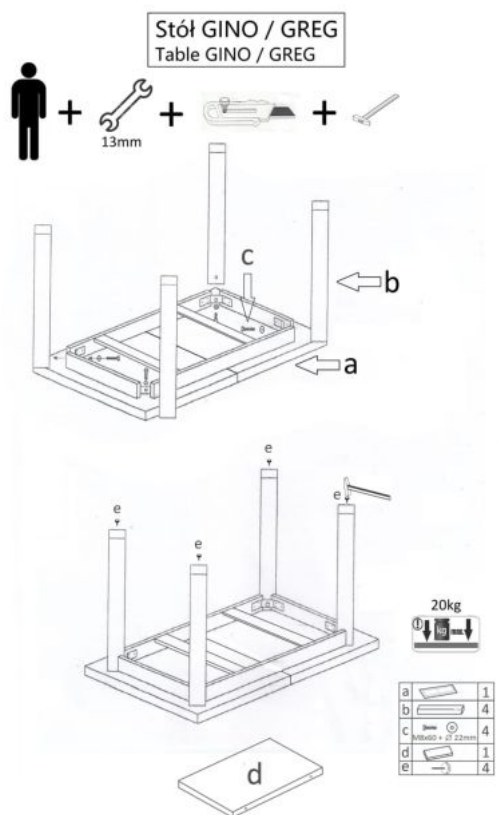

Instrukcja montażu stołu Gino