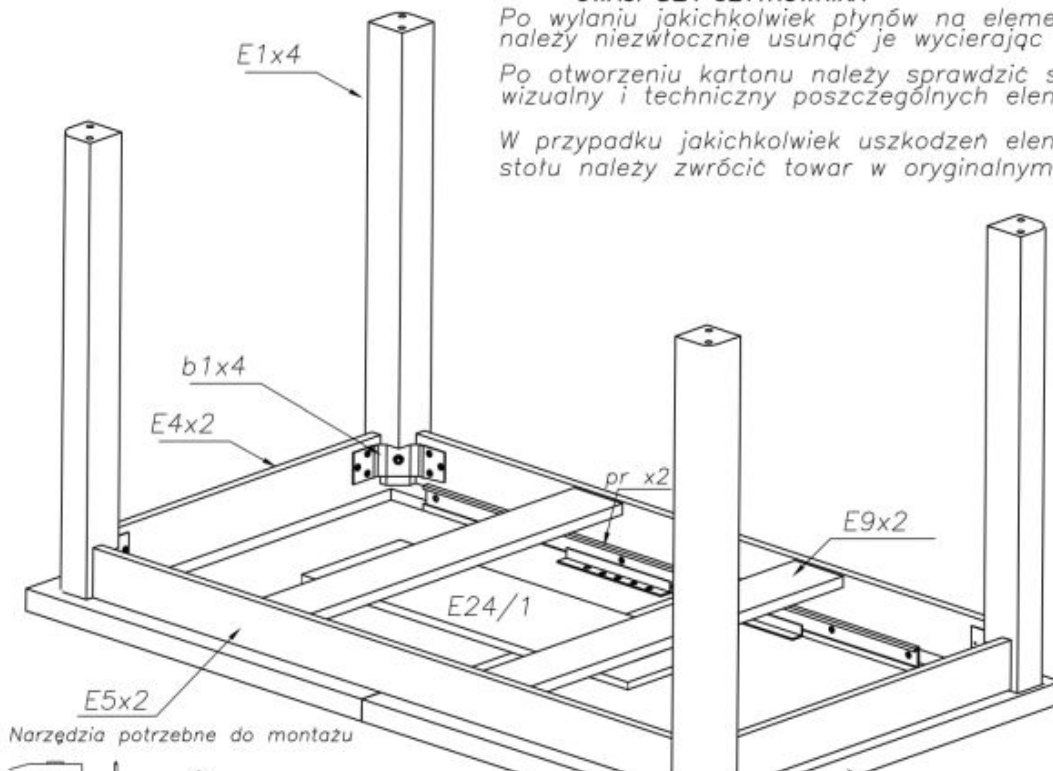

UWAGI DLA UŻYTKOWNIKA

Po wylaniu jakichkolwiek płynów na elementy stołu należy niezwłocznie usunąć je wycierając do sucha

Po otwarciu kartonu należy sprawdzić stan wizualny i techniczny poszczególnych elementów stołu

W przypadku jakichkolwiek uszkodzeń elementów stołu należy zwrócić towar w oryginalnym opakowaniu