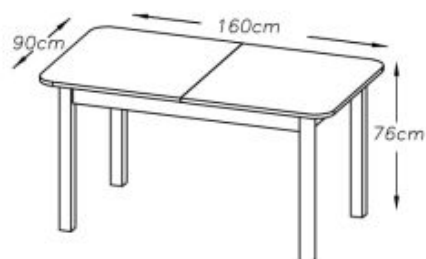

SCHEMAT MONTAŻU STOŁU

ELEMENTY STOŁU WG OZNACZENIA	ILOŚĆ szt.	PACZKA nr.
E1- NOGA	4	3
E24- BLAT	2	1
E24/1- WKŁADKA	2	2
E5- OSKRZYNYA	2	3
E4- OSKRZYNYA	2	1
E9- OSKRZYNYA	2	1
b1- BLACHA KĄTOWA	4	3
h1- HACZYK BLOKUJĄCY	6	3
k1- KOŁKI USTALAJĄCE	9	3
pr1- PROWADNICA	2	3
S1- ŚRUBA M8x65	4	3
w1- WKREŃ 3,5x16	64	3
w2- WKREŃ 5x17	24	3
stopka	8	3
kt - kątownik	8	3