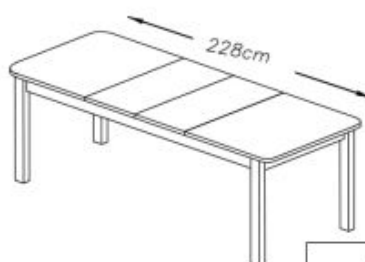

SCHEMAT MONTAŻU STOŁU

ELEMENTY STOŁU WG OZNACZENIA	ILOŚĆ szt.	PACZKA nr.
E1- NOGA	4	3
E24- BLAT	2	1
E24/1- WKŁADKA	2	2
E5- OSKRZYNYA	2	3
E4- OSKRZYNYA	2	1
E9- OSKRZYNYA	2	1
b1- BLACHA KĄTOWA	4	3
h1- HACZYK BLOKUJĄCY	6	3
k1- KOŁKI USTALAJĄCE	9	3
pr1- PROWADNICA	2	3
S1- ŚRUBA M8x65	4	3
w1- WKREŃ 3,5x16	64	3
w2- WKREŃ 5x17	24	3
stopka	8	3
kt - kątownik	8	3