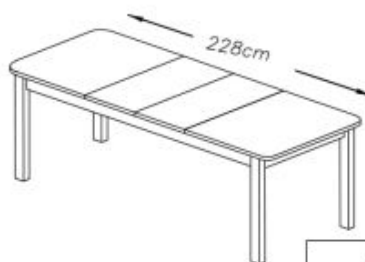

SCHEMAT MONTAŻU STOŁU

ELEMENTY STOŁU WG OZNACZENIA	ILOŚĆ szt.	PACZKA nr.
E1- NOGA	4	3
E24- BLAT	2	1
E24/1- WKŁADKA	2	2
E5- OSKRZYNYA	2	3
E4- OSKRZYNYA	2	1
E9- OSKRZYNYA	2	1
b1- BLACHA KĄTOWA	4	3
h1- HACZYK BLOKUJĄCY	6	3
k1- KOŁKI USTALAJĄCE	9	3
pr1- PROWADNICA	2	3
S1- ŚRUBA M8x65	4	3
w1- WKREŃT 3,5x16	64	3
w2- WKREŃT 5x17	24	3
stopka	8	3
kt - kątownik	8	3