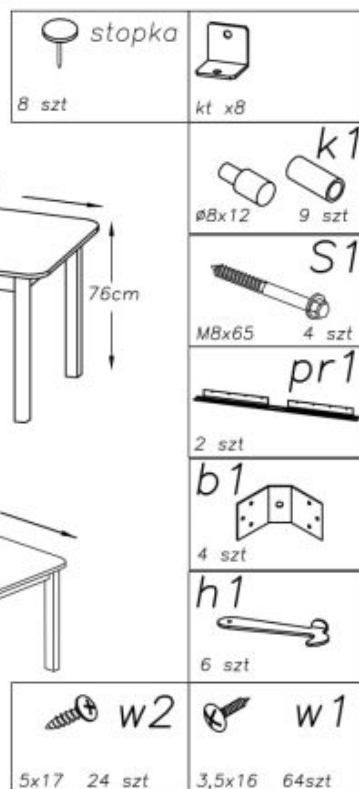

Opis produktu

Stół FLORIAN rozkładany blat - biały, nogi - biały - Halmar

wymiary: 160-228/90/78 cm, stół rozkładany, materiał: płyta meblowa okleinowana / MDF okleinowany, kolor: blat - biały, nogi - biały

Blat wykończenie:	matowy
Rodzaj:	stół rozkładany
Styl wykonania:	klasyczny
Wielkość stołu:	8-osobowy, 6-osobowy
Stelaż materiał:	mdf
Długość (zakres):	160 - 228
Szerokość (Zakres):	90
Blat kształt:	prostokątny
Blat materiał:	płyta laminowana
Funkcje:	rozkładany blat
Wysokość:	76
Blat Rozkładany:	TAK
Ilość nóg:	4
Blat kolor:	biały
Kolor:	biały
Waga brutto:	47.000
Waga netto:	46.000
Objętość:	0.103
Jednostka miary:	szt.
Ilość w paczce:	1
Ilość paczek:	2
Paczka 1:	105.00 x 91.00 x 8.00, 32.00 KG
Paczka 2:	135.00 x 20.00 x 10.00, 15.00 KG

Instrukcja montażu stołu Florian

Instrukcja montażu stołu Florian

SCHEMAT MONTAŻU STOŁU

ELEMENTY STOŁU WG OZNACZENIA	ILOŚĆ szt.	PACZKA nr.
E1- NOGA	4	3
E24- BLAT	2	1
E24/1- WKŁADKA	2	2
E5- OSKRZYNYA	2	3
E4- OSKRZYNYA	2	1
E9- OSKRZYNYA	2	1
b1- BLACHA KĄTOWA	4	3
h1- HACZYK BLOKUJĄCY	6	3
k1- KOŁKI USTALAJĄCE	9	3
pr1- PROWADNICA	2	3
S1- ŚRUBA M8x65	4	3
w1- WKREŃT 3,5x16	64	3
w2- WKREŃT 5x17	24	3
stopka	8	3
kt - kątownik	8	3