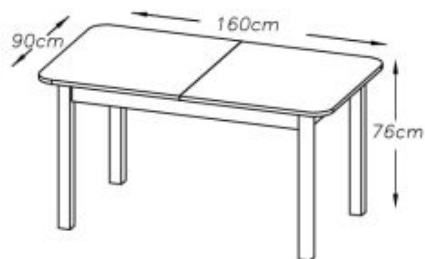

SCHEMAT MONTAŻU STOŁU

ELEMENTY STOŁU WG OZNACZENIA	ILOŚĆ szt.	PACZKA nr.
E1- NOGA	4	3
E24- BLAT	2	1
E24/1- WKŁADKA	2	2
E5- OSKRZYNYA	2	3
E4- OSKRZYNYA	2	1
E9- OSKRZYNYA	2	1
b1- BLACHA KĄTOWA	4	3
h1- HACZYK BLOKUJĄCY	6	3
k1- KOŁKI USTALAJĄCE	9	3
pr1- PROWADNICA	2	3
S1- ŚRUBA M8x65	4	3
w1- WKREŃT 3,5x16	64	3
w2- WKREŃT 5x17	24	3
stopka	8	3
kt - kątownik	8	3