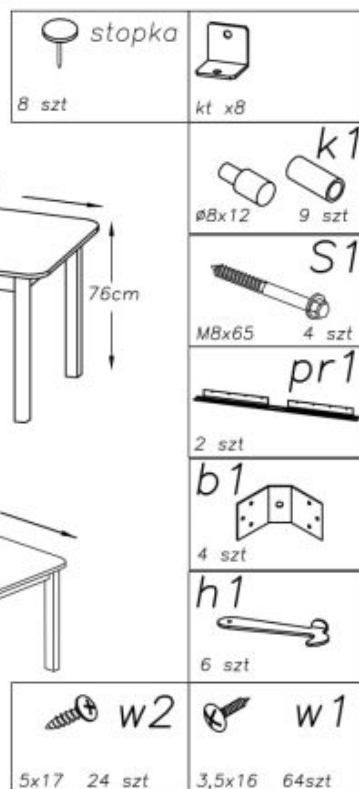

Opis produktu

Stół FLORIAN rozkładany blat - biały, nogi - biały - Halmar

wymiary:

- szerokość: 160-228 cm
- głębokość: 90 cm
- wysokość: 78 cm

Stół wykonano z materiału: płyta meblowa okleinowana / MDF okleinowany, kolor blat - biały, nogi - biały

Blat wykończenie:	matowy
Rodzaj:	stół rozkładany
Styl wykonania:	klasyczny
Wielkość stołu:	8-osobowy, 6-osobowy
Stelaż materiał:	mdf
Długość (zakres):	160 - 228
Szerokość (Zakres):	90
Blat kształt:	prostokątny
Blat materiał:	płyta laminowana
Funkcje:	rozkładany blat
Wysokość:	76
Blat Rozkładany:	TAK
Ilość nóg:	4
Blat kolor:	biały
Kolor:	biały
Waga brutto:	47.000
Waga netto:	46.000
Objętość:	0.103
Jednostka miary:	szt.
Ilość w paczce:	1
Ilość paczek:	2
Paczka 1:	105.00 x 91.00 x 8.00, 32.00 KG
Paczka 2:	135.00 x 20.00 x 10.00, 15.00 KG

Instrukcja montażu stołu Florian

Instrukcja montażu stołu Florian

SCHEMAT MONTAŻU STOŁU

ELEMENTY STOŁU WG OZNACZENIA	ILOŚĆ szt.	PACZKA nr.
E1- NOGA	4	3
E24- BLAT	2	1
E24/1- WKŁADKA	2	2
E5- OSKRZYNYA	2	3
E4- OSKRZYNYA	2	1
E9- OSKRZYNYA	2	1
b1- BLACHA KĄTOWA	4	3
h1- HACZYK BLOKUJĄCY	6	3
k1- KOŁKI USTALAJĄCE	9	3
pr1- PROWADNICA	2	3
S1- ŚRUBA M8x65	4	3
w1- WKREŃ 3,5x16	64	3
w2- WKREŃ 5x17	24	3
stopka	8	3
kt - kątownik	8	3