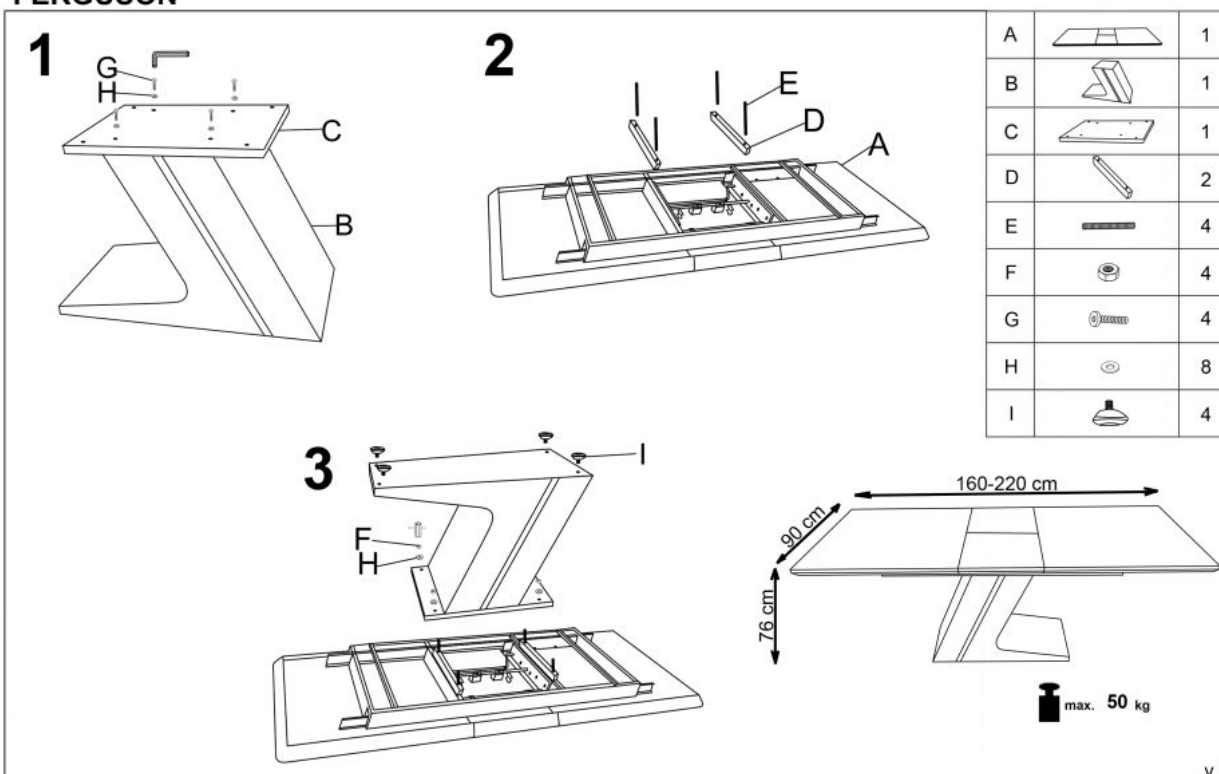

Instrukcja montażu stołu Ferguson

Instrukcja montażu stołu Ferguson

FERGUSON

HALMAR Sp. z o.o.