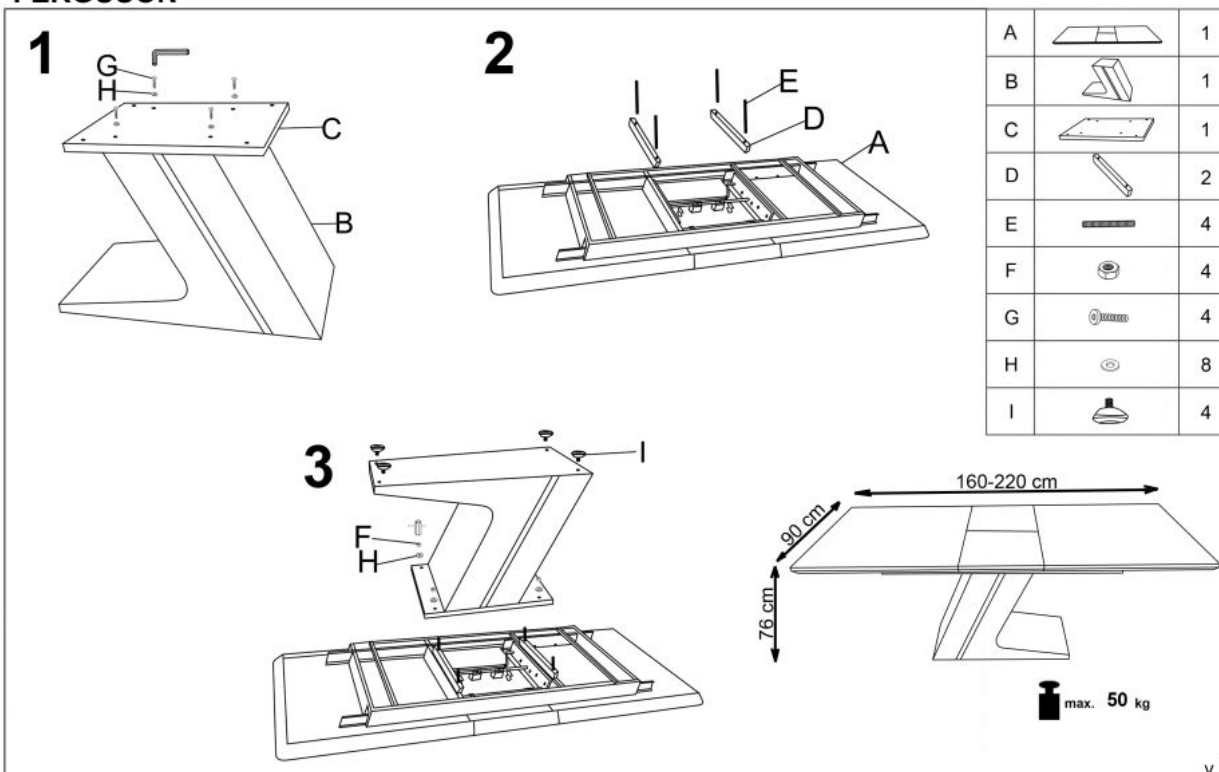

Instrukcja montażu stołu Ferguson

Instrukcja montażu stołu Ferguson

FERGUSON

HALMAR Sp. z o.o.