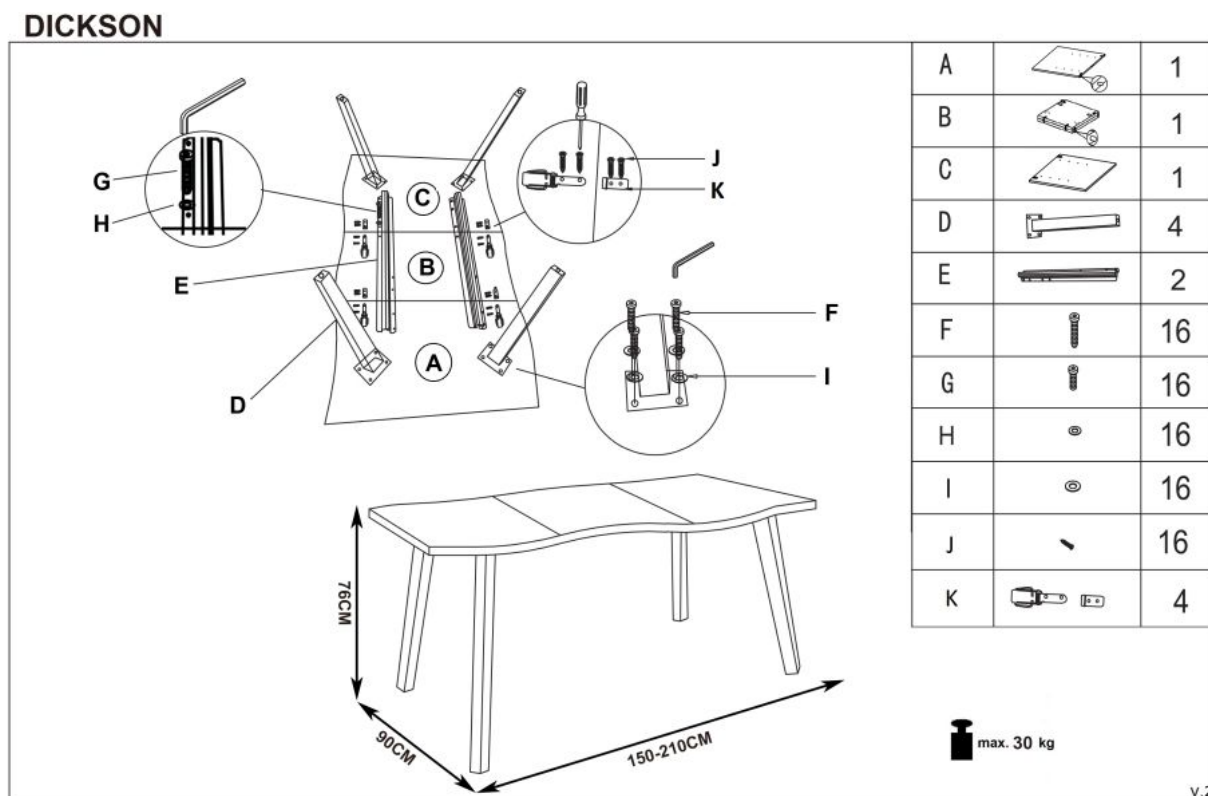

Opis produktu

Stół DICKSON rozkładany 150-210/90 cm, blat - naturalny, nogi - czarny - Halmar

wymiary:

- szerokość: 150-210 cm
- głębokość: 90 cm
- wysokość: 75 cm

Stół wykonano z materiału: MDF okleinowany / stal malowana proszkowo, kolor blat - dąb naturalny, nogi - czarny UWAGA po wylaniu jakichkolwiek płynów na blat stołu należy niezwłocznie wytrzeć go do sucha w celu uniknięcia wchłonięcia wody przez materiał blatu.

Rodzaj:	stół rozkładany
Styl wykonania:	loft
Wielkość stołu:	8-osobowy, 6-osobowy
Stelaż materiał:	metal
Długość (zakres):	150 - 210
Szerokość (Zakres):	90
Błat kształt:	prostokątny
Błat materiał:	MDF okleinowany
Funkcje:	rozkładany blat
Wysokość:	75
Błat Rozkładany:	TAK
Ilość nóg:	4
Błat kolor:	dąb (wszystkie odcienie), dąb naturalny
Kolor:	dąb naturalny, dąb (wszystkie odcienie)
Waga brutto:	50.300
Waga netto:	49.300
Objętość:	0.176
Jednostka miary:	szt.
Ilość w paczce:	1
Ilość paczek:	2
Paczka 1:	100.00 x 82.00 x 17.00, 44.00 KG

Paczka 2:

88.00 x 24.00 x 15.00, 6.30 KG

Instrukcja montażu stołu Dickson 150 210 90

Instrukcja montażu stołu Dickson 150 210 90

HALMAR Sp. z o.o.
ul. Centralnego Okręgu Przemysłowego 2, 37-450 Stalowa Wola, POLSKA / POLAND