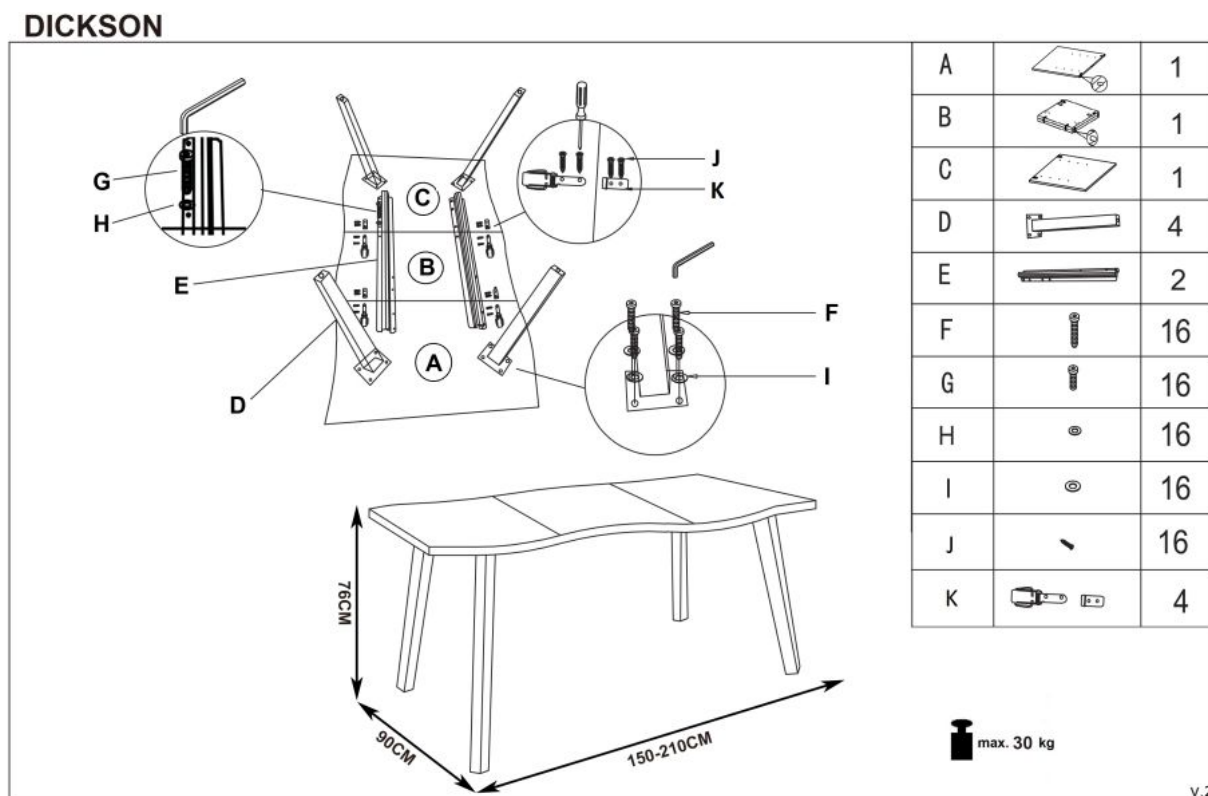

Opis produktu

Stół DICKSON rozkładany 120-180/80 cm, blat - naturalny, nogi - czarny - Halmar

wymiary:

- szerokość: 120-180 cm
- głębokość: 80 cm
- wysokość: 75 cm

Stół wykonano z materiału: MDF okleinowany / powder coated steel, kolor blat - dąb naturalny, nogi - czarny UWAGA po wylaniu jakichkolwiek płynów na blat stołu należy niezwłocznie wytrzeć go do sucha w celu uniknięcia wchłonięcia wody przez materiał blatu.

Blat wykończenie:	matowy
Rodzaj:	stół rozkładany
Styl wykonania:	loft
Wielkość stołu:	4-osobowy, 8-osobowy
Stelaż materiał:	metal
Długość (zakres):	120 - 180
Szerokość (Zakres):	80
Blat kształt:	prostokątny
Blat materiał:	MDF okleinowany
Wysokość:	75
Blat Rozkładany:	TAK
Ilość nóg:	4
Blat kolor:	dąb naturalny, dąb (wszystkie odcienie)
Kolor:	czarny, dąb (wszystkie odcienie), dąb naturalny
Waga brutto:	41.300
Waga netto:	40.300
Objętość:	0.144
Jednostka miary:	szt.
Ilość w paczce:	1
Ilość paczek:	2
Paczka 1:	89.00 x 77.00 x 16.00, 35.00 KG

Paczka 2:

88.00 x 24.00 x 15.00, 6.30 KG

Instrukcja montażu stołu Dickson 120 180 80

Instrukcja montażu stołu Dickson 120 180 80

HALMAR Sp. z o.o.
ul. Centralnego Okręgu Przemysłowego 2, 37-450 Stalowa Wola, POLSKA / POLAND