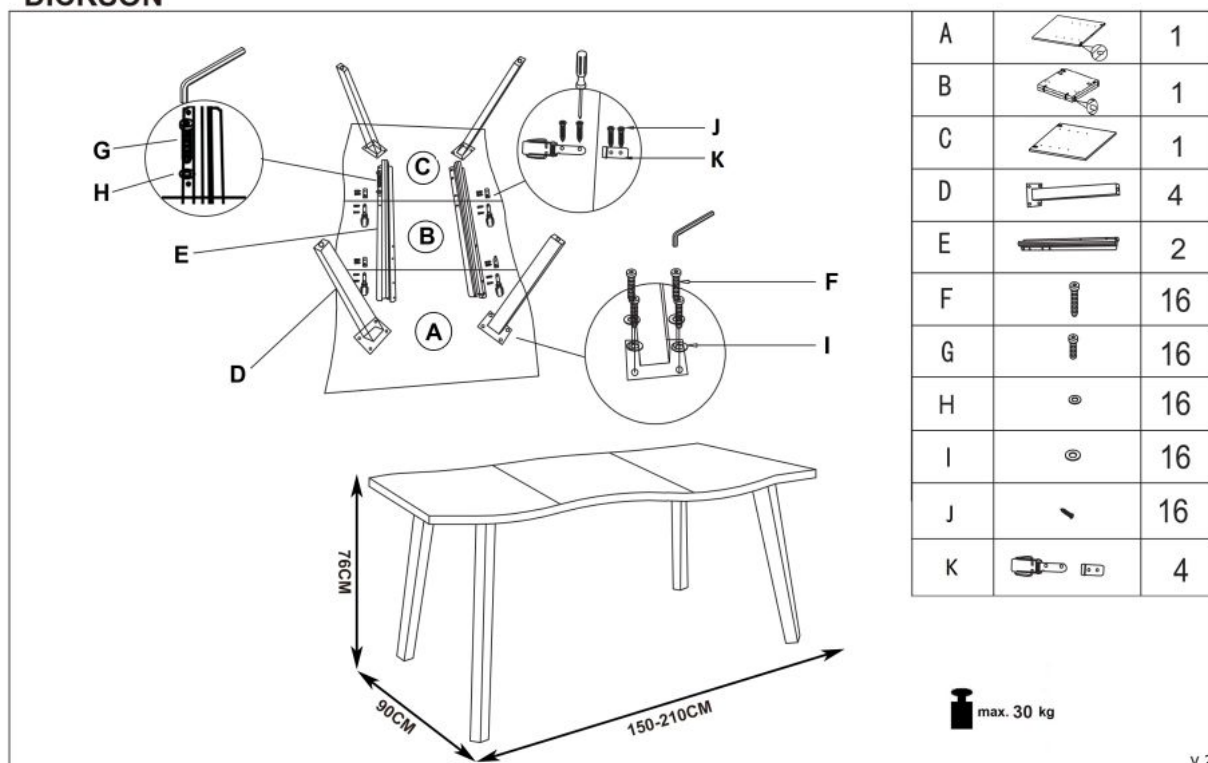

Instrukcja montażu stołu Dickson 2 150 210 90

Instrukcja montażu stołu Dickson 2 150 210 90

DICKSON

HALMAR Sp. z o.o.
ul. Centralnego Okręgu Przemysłowego 2, 37-450 Stalowa Wola, POLSKA / POLAND