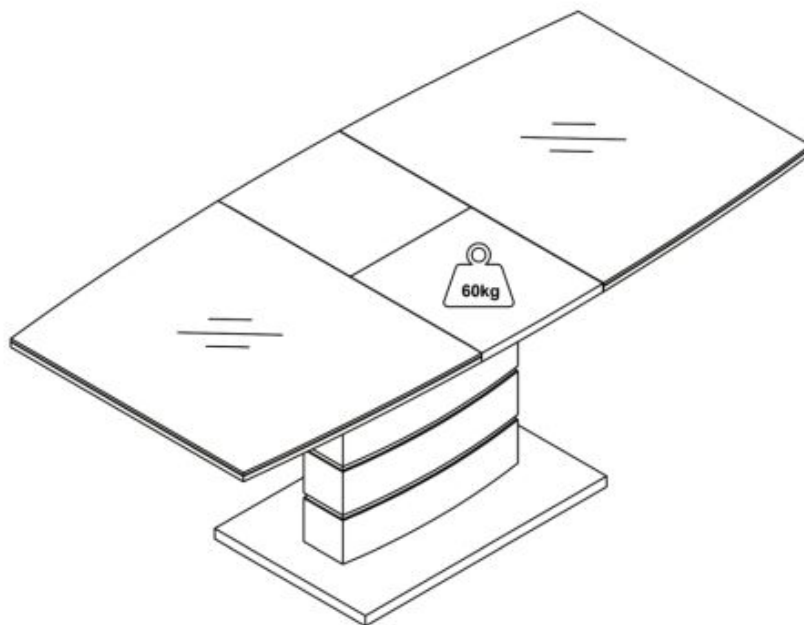

CONCORD

v.1