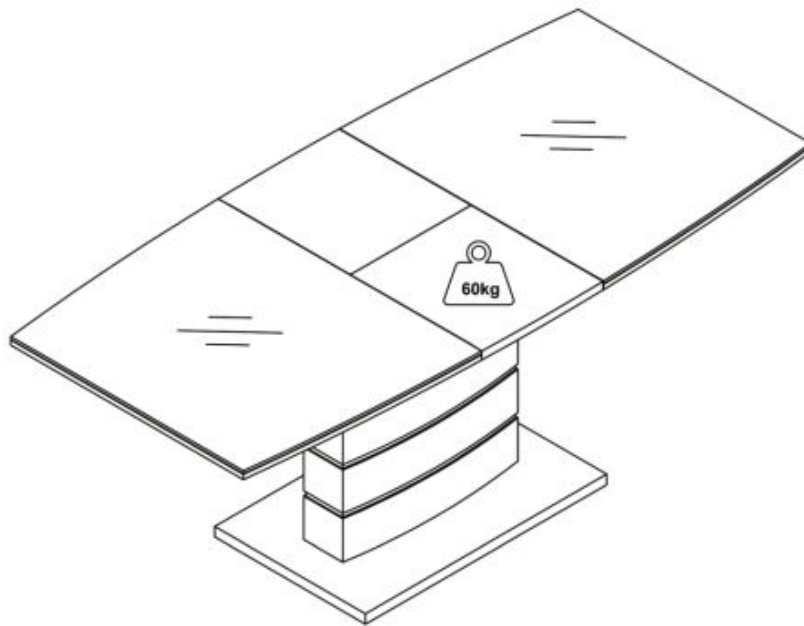

CONCORD

v.1