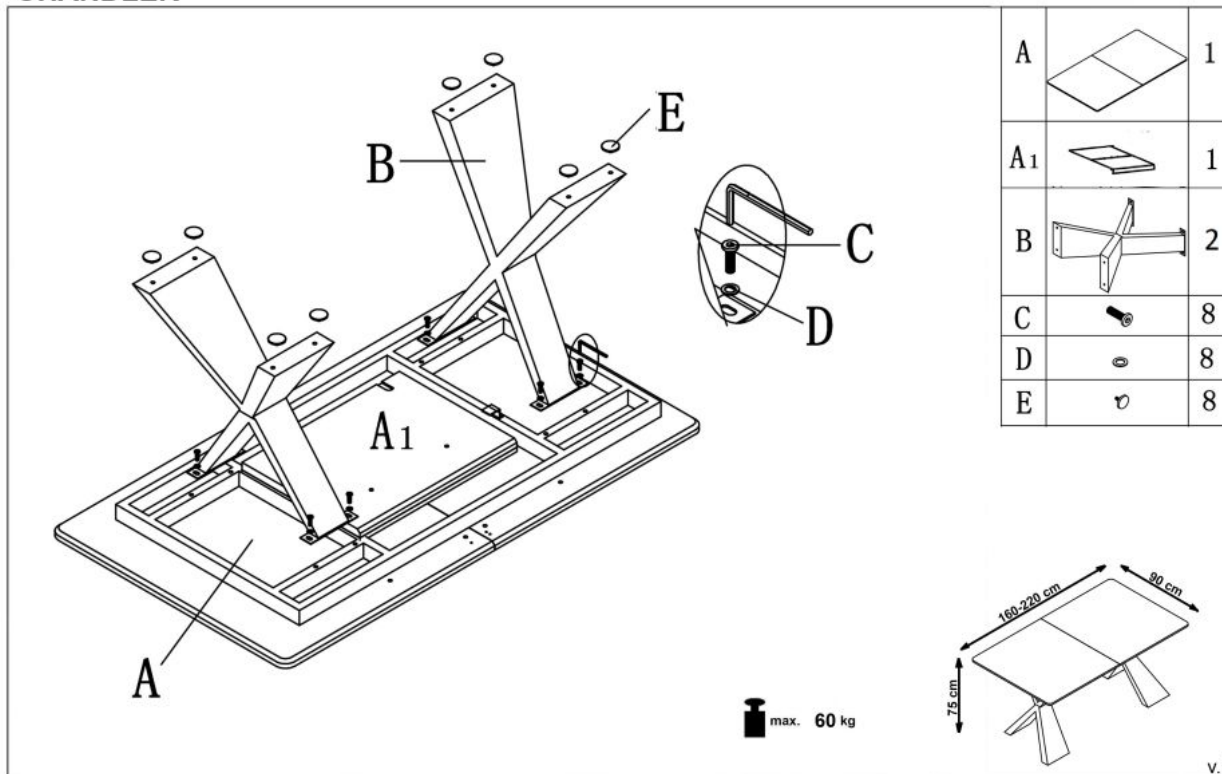

Instrukcja montażu stołu Chandler

Instrukcja montażu stołu Chandler

CHANDLER

HALMAR Sp. z o.o.