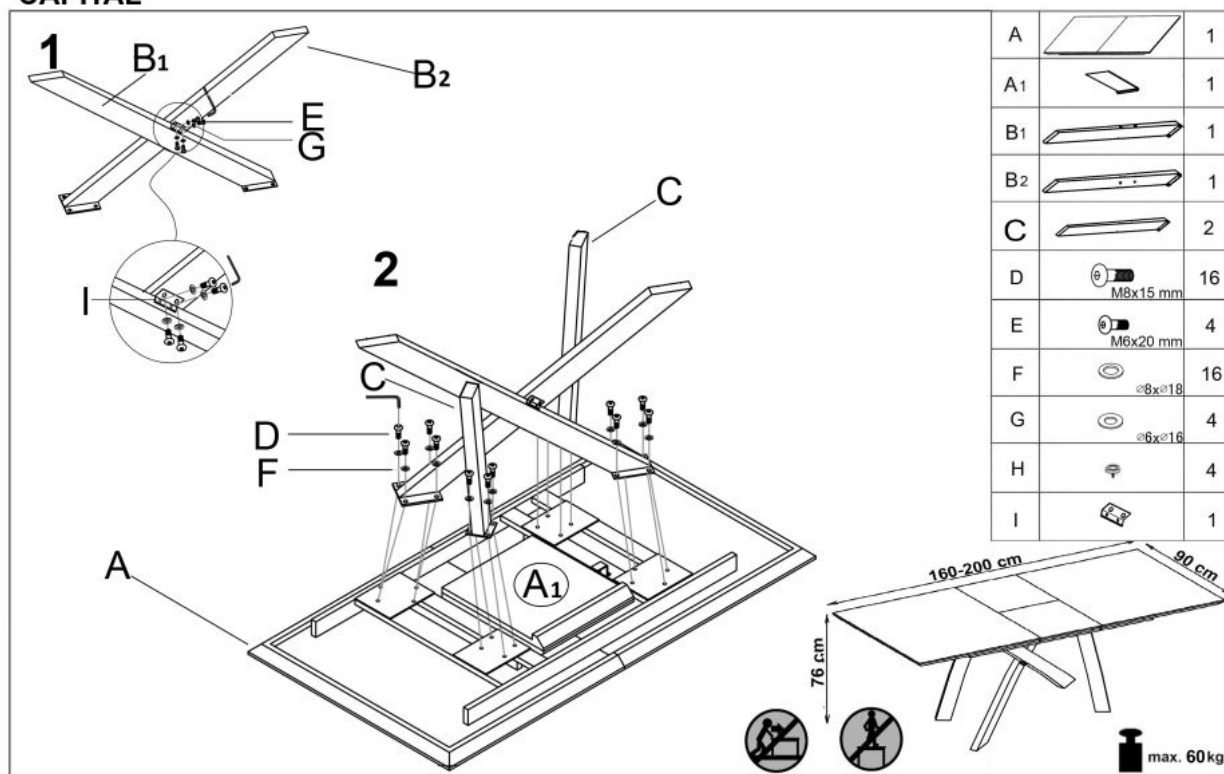

Instrukcja montażu stołu Capital 180 240

Instrukcja montażu stołu Capital 180 240

CAPITAL

HALMAR Sp. z o.o.