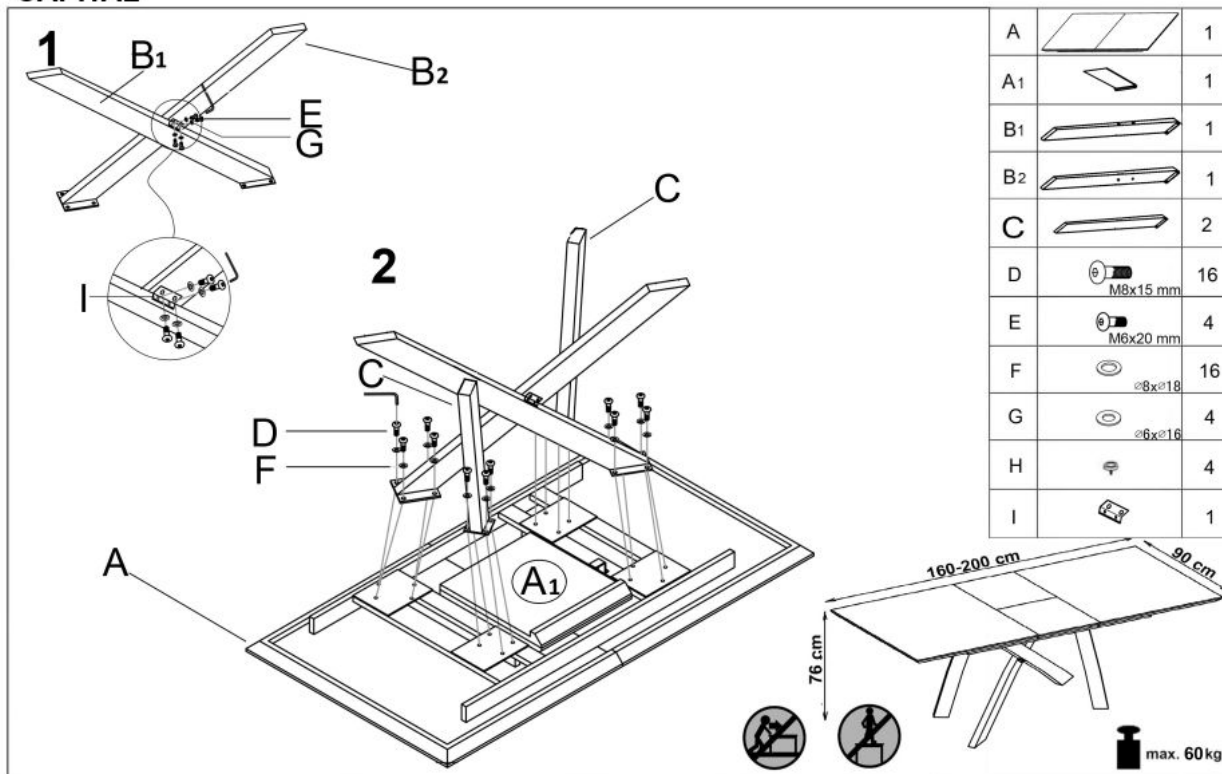

Instrukcja montażu stołu Capital 180 240

CAPITAL

HALMAR Sp. z o.o.