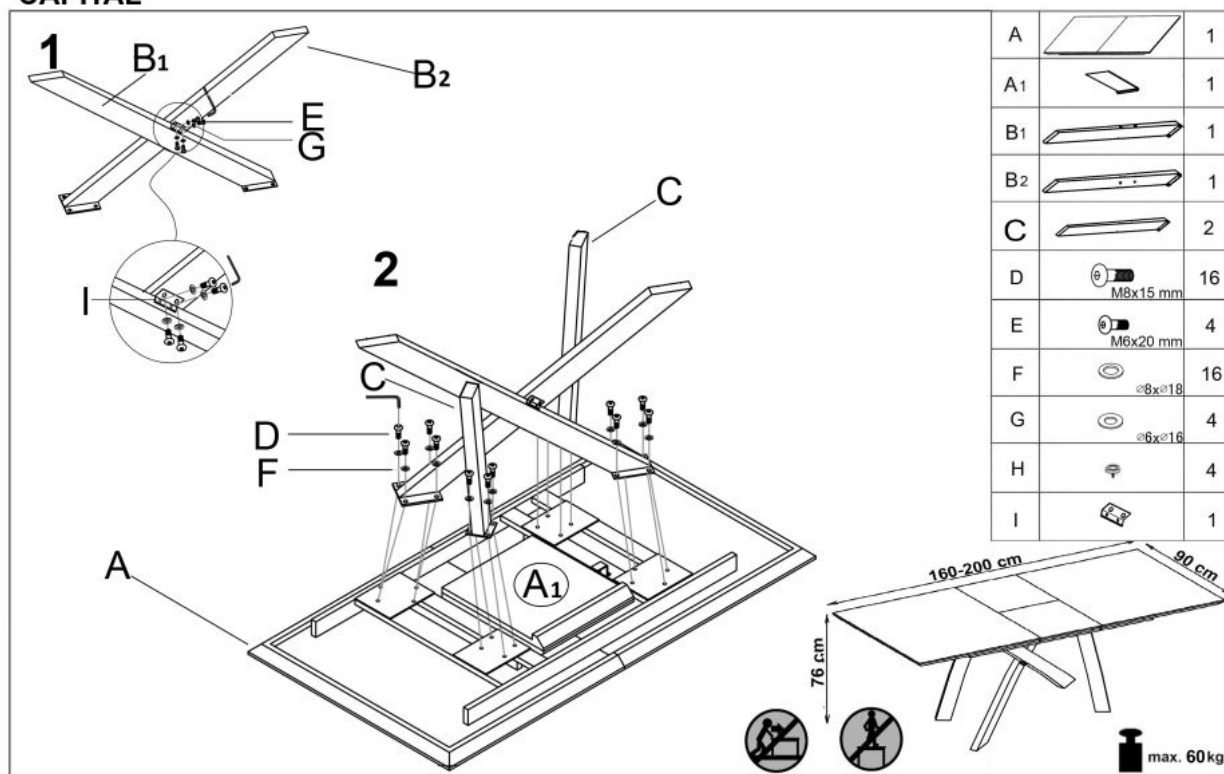

Instrukcja montażu stołu Capital 160 200

Instrukcja montażu stołu Capital 160 200

CAPITAL

HALMAR Sp. z o.o.