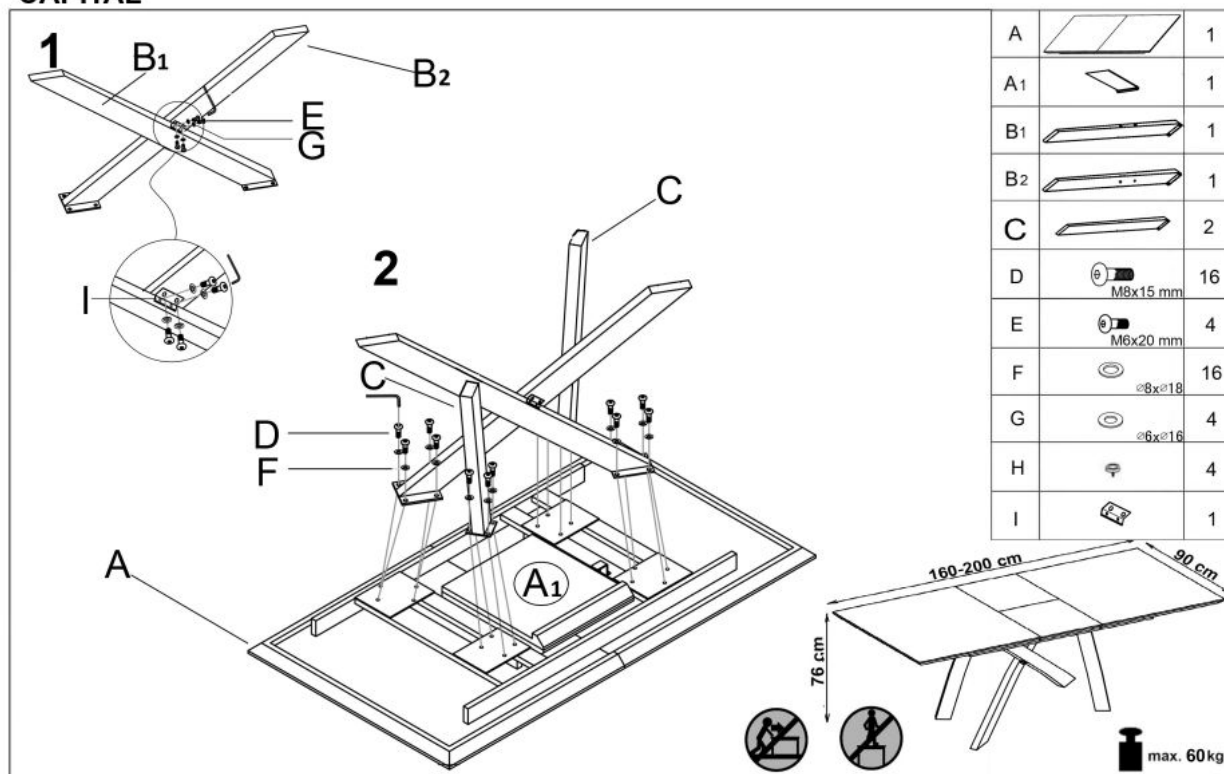

Instrukcja montażu stołu Capital 160 200

CAPITAL

HALMAR Sp. z o.o.