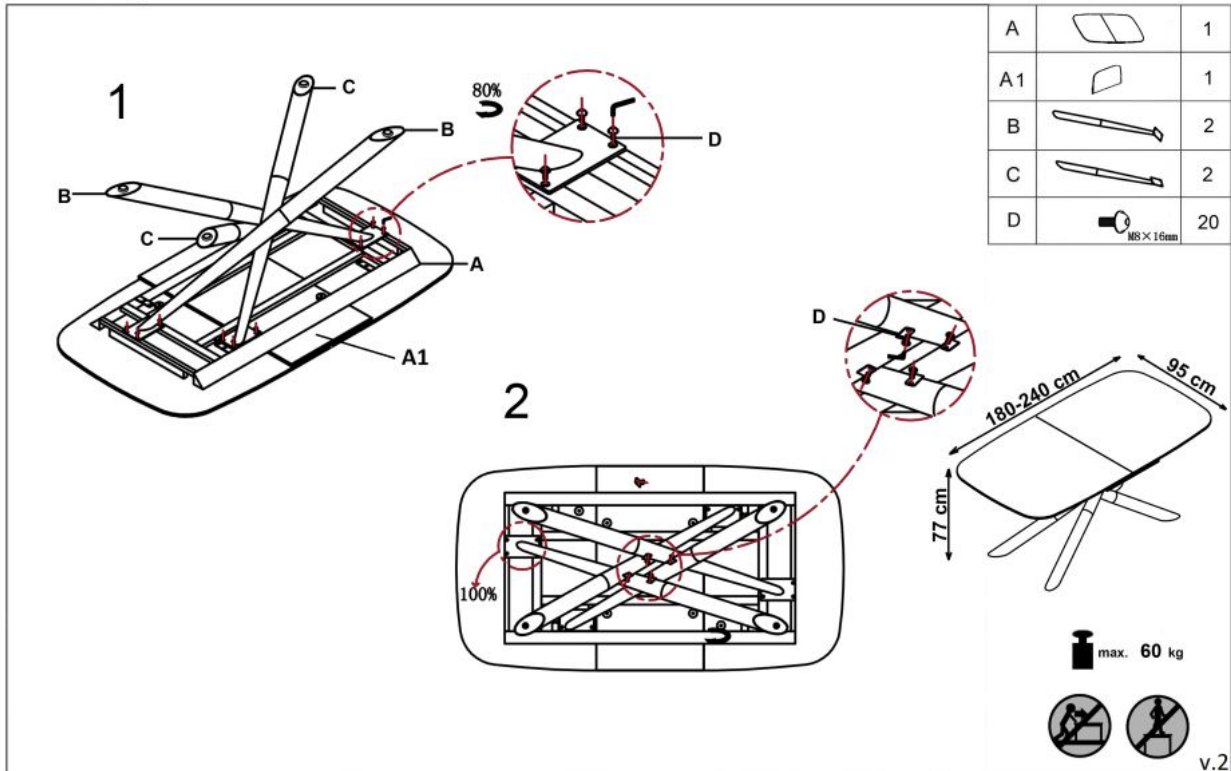

CAPELLO

HALMAR Sp. z o.o.