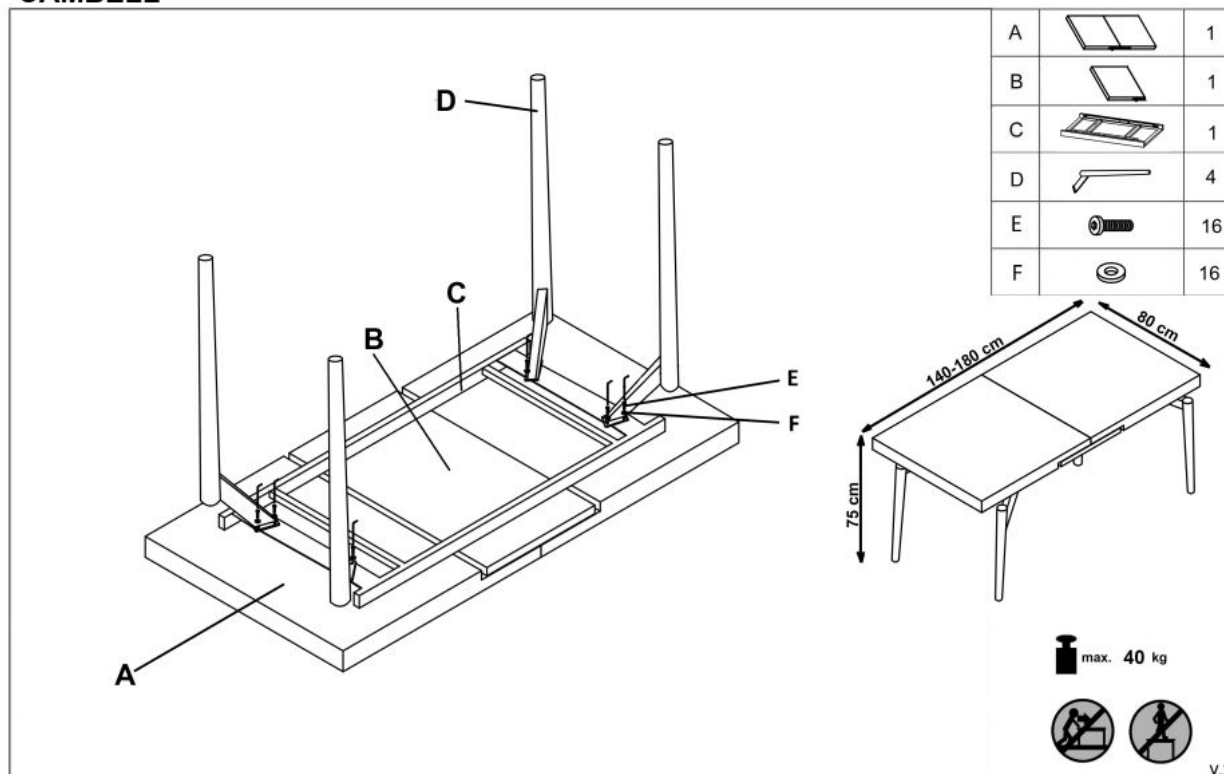

Instrukcja montażu stołu Cambell

Instrukcja montażu stołu Cambell

CAMBELL

HALMAR Sp. z o.o.