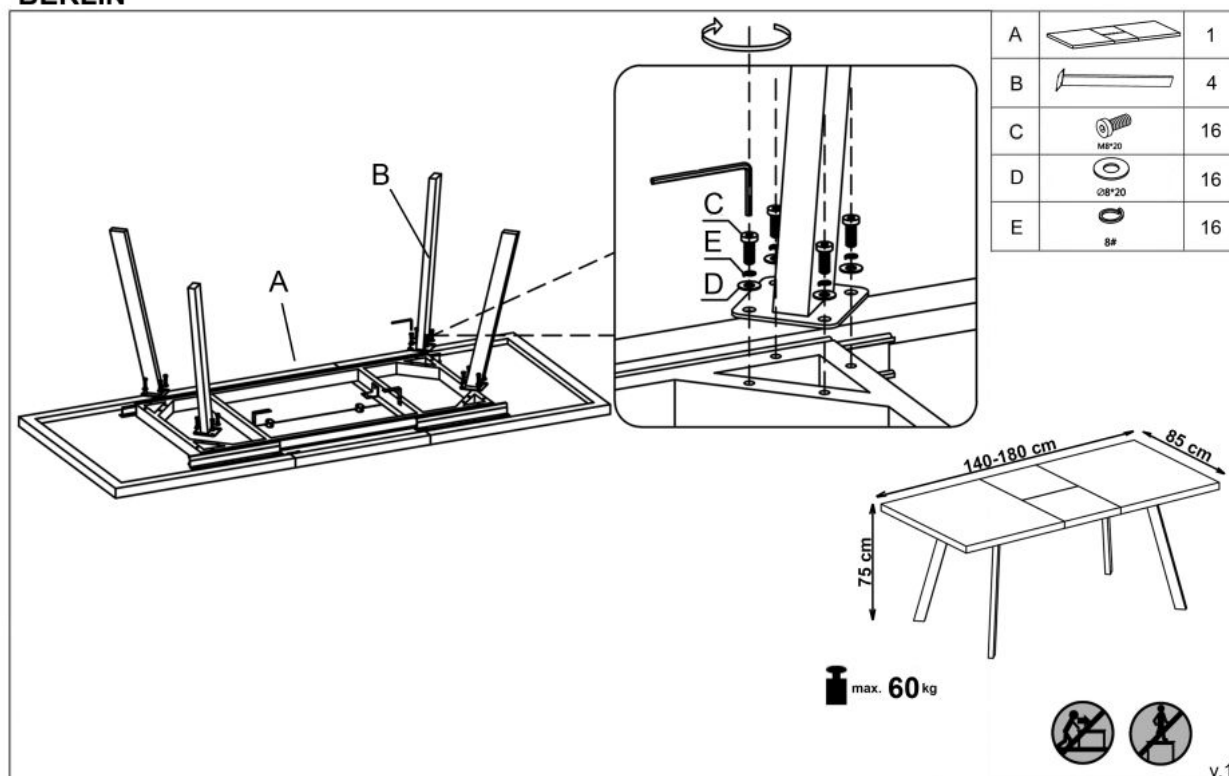

Instrukcja montażu stołu Berlin 160 220

Instrukcja montażu stołu Berlin 160 220

BERLIN

HALMAR Sp. z o.o.