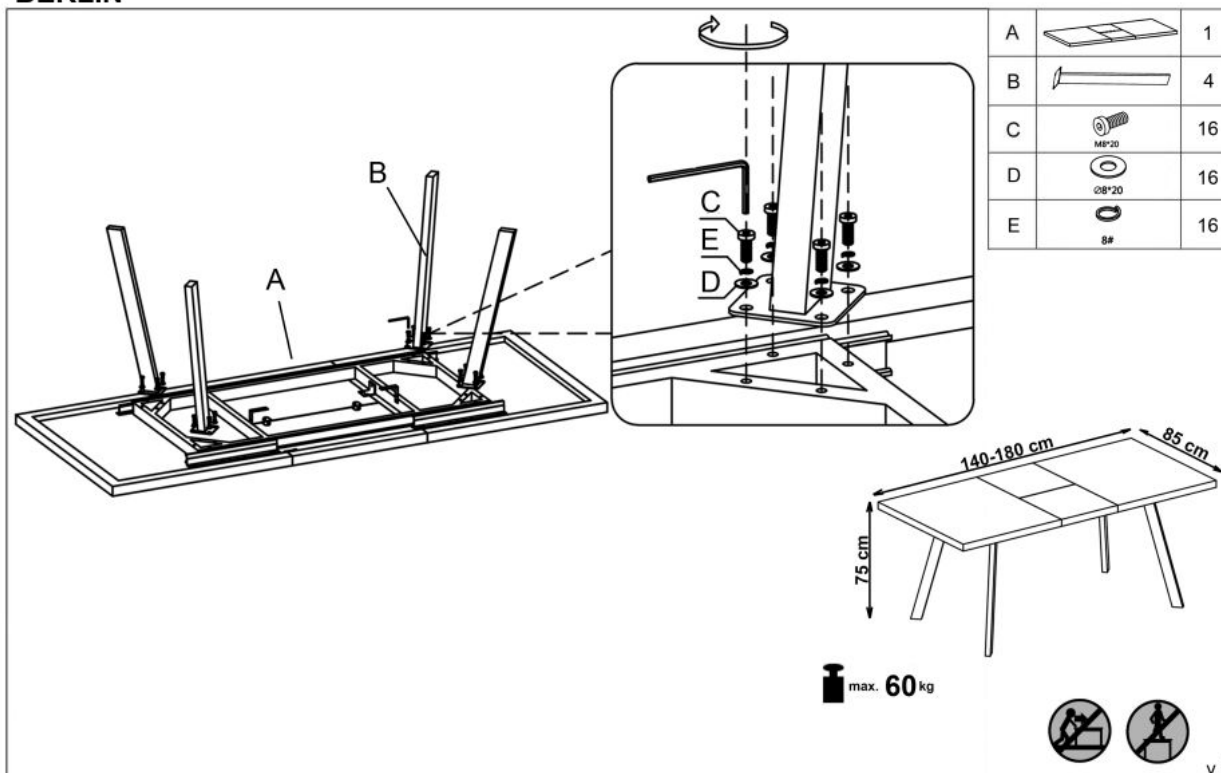

Paczka 1:
Paczka 2:

189.00 x 96.00 x 12.00, 40.00 KG
82.00 x 17.00 x 10.00, 7.00 KG

Instrukcja montażu stołu Berlin 140 180

Instrukcja montażu stołu Berlin 140 180

BERLIN

HALMAR Sp. z o.o.