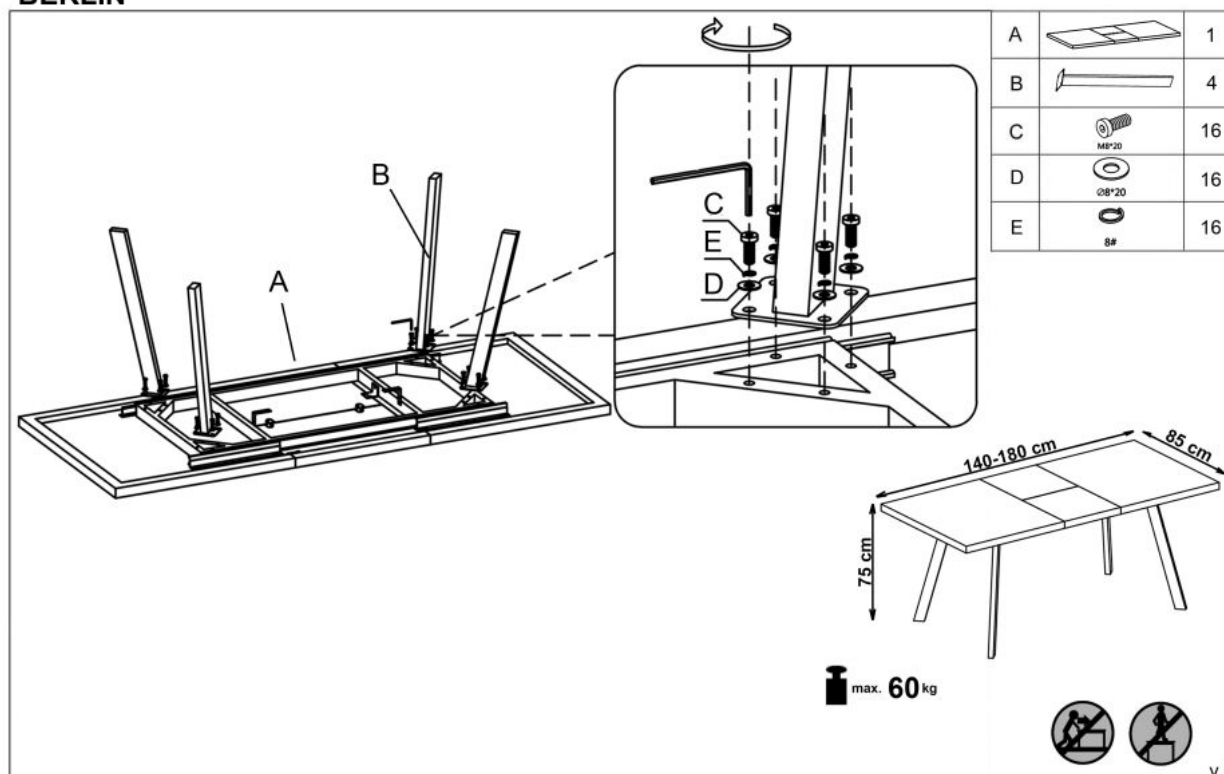

Instrukcja montażu stołu Berlin 140 180

Instrukcja montażu stołu Berlin 140 180

BERLIN

HALMAR Sp. z o.o.