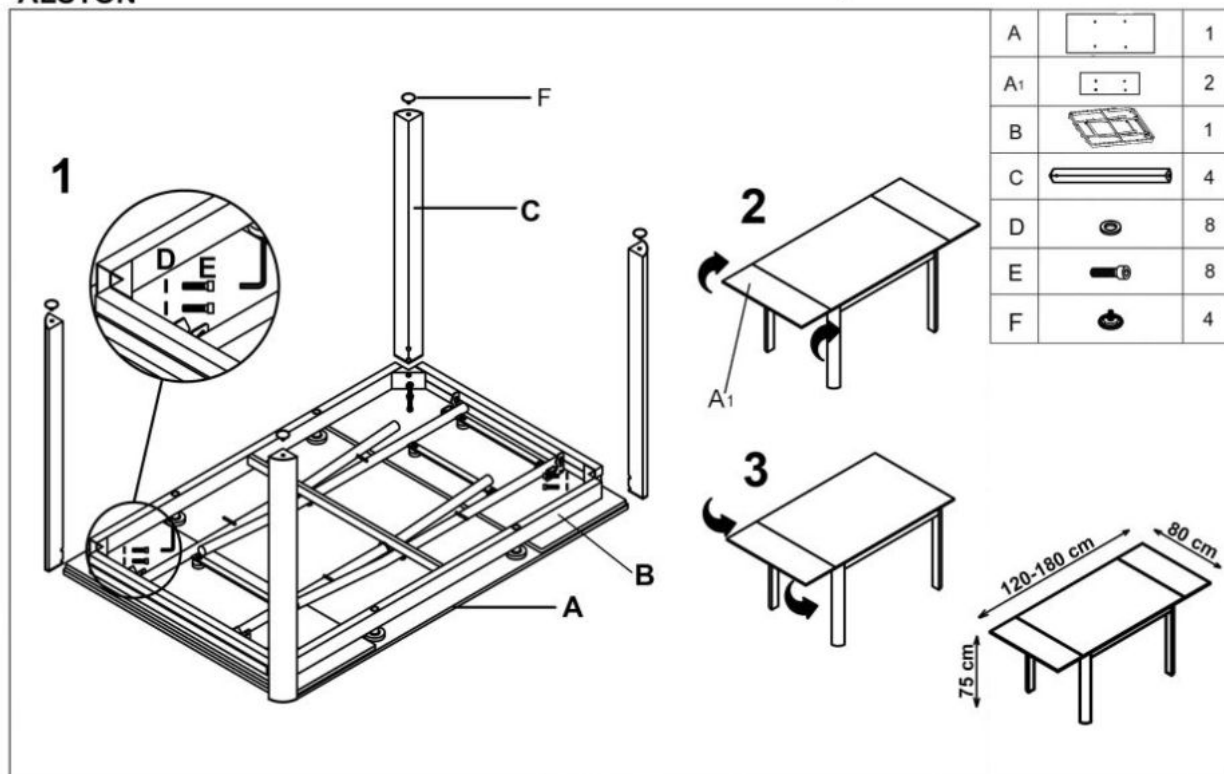

Instrukcja montażu stołu Alston

Instrukcja montażu stołu Alston

ALSTON

1

HALMAR Sp. z o.o.