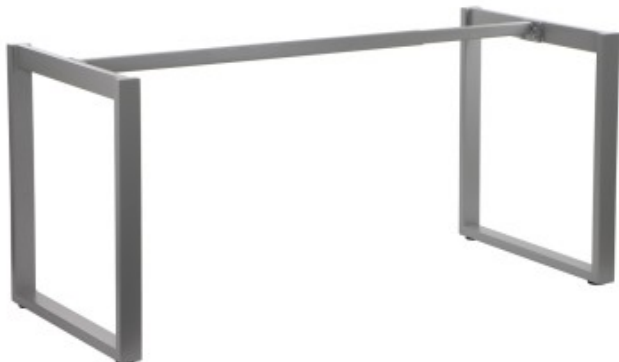

Link do produktu: <https://kaldekor.pl/stelaz-biurka-i-stolu-ny-131a80-alu-p-7904.html>

Stelaż biurka i stołu NY-131A/80 alu Stema

Cena brutto	441,00 zł
Cena poprzednia	490,00 zł
Dostępność	Dostępny
Standardowy czas wysyłki	48 godzin
Numer katalogowy	5903917404211
Kod producenta	5903917404211
Kod EAN	5903917404211

Opis produktu

Stelaż biurka i stołu NY-131A/80 alu Stema

PODSTAWOWE CECHY

- regulacja długości w zakresie 120-180 cm - co 10 cm
- stelaż skręcany, malowany proszkowo
- przekrój belki: 40x30 mm
- przekrój nóg: 60x30 mm
- wysokość 72,5 cm
- grubości ścianek: nogi - 1,35 mm, belki - 1,2 mm
- nogi zakończone tworzywową stopką poziomującą

Nowoczesny wygląd i najwyższa jakość wykonania to sekret popularności stelaża ramowego NY-131A. Sprawdź jeden z naszych bestsellerów i skomponuj stół, który zaskoczy wszystkich.

Modny stelaż ramowy

Stelaż ramowy NY-131A jest malowany proszkowo, dzięki czemu zyskuje bardzo atrakcyjny wygląd. Wyposażono go w funkcję regulacji długości w zakresie 120-180 cm (co 10 cm), a także w tworzywowe stopki do poziomowania. Nowoczesna forma sprawia, że NY-131A pasuje do różnych rodzajów i długości blatów płytowych.

Idealny do różnych pomieszczeń

Stelaż ramowy NY-131A, dzięki swojej nowoczesnej konstrukcji, wspaniale nadaje się do nowoczesnych jadalni, pomieszczeń biurowych, konferencyjnych czy restauracyjnych. Funkcja regulacji długości pozwala dostosować go do indywidualnych oczekiwań. Zdecyduj sam, w którym pomieszczeniu znajdzie się wyjątkowy stół, którego bazę będzie stanowił stelaż NY-131A. Postaw na zawsze modny styl i jakość, która Cię zaskoczy. Stelaż NY-131A pozwoli Ci skomponować piękny stół, który przetrwa lata.