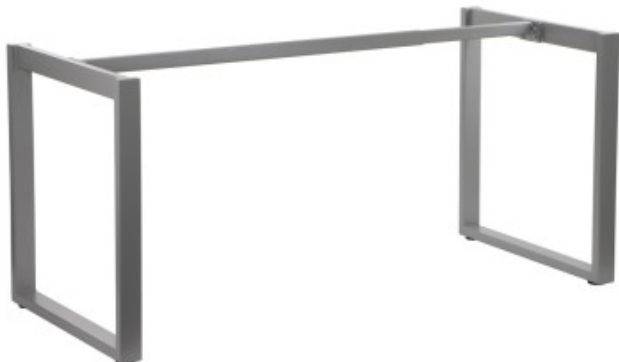

Link do produktu: <https://kaldekor.pl/stelaz-biurka-i-stolu-ny-131a70-alu-p-7903.html>

Stelaż biurka i stołu NY-131A/70 alu Stema

Cena brutto	430,20 zł
Cena poprzednia	478,00 zł
Dostępność	Dostępny
Standardowy czas wysyłki	48 godzin
Numer katalogowy	5903917404198
Kod producenta	5903917404198
Kod EAN	5903917404198

Opis produktu

Stelaż biurka i stołu NY-131A/70 alu Stema

PODSTAWOWE CECHY

- regulacja długości w zakresie 120-180 cm - co 10 cm
- stelaż skręcany, malowany proszkowo
- przekrój belki: 40x30 mm
- przekrój nóg: 60x30 mm
- wysokość 72,5 cm
- grubości ścianek: nogi - 1,35 mm, belki - 1,2 mm
- nogi zakończone tworzywową stopką poziomującą

Nowoczesny wygląd i najwyższa jakość wykonania to sekret popularności stelaża ramowego NY-131A. Sprawdź jeden z naszych bestsellerów i skomponuj stół, który zaskoczy wszystkich.

Modny stelaż ramowy

Stelaż ramowy NY-131A jest malowany proszkowo, dzięki czemu zyskuje bardzo atrakcyjny wygląd. Wyposażono go w funkcję regulacji długości w zakresie 120-180 cm (co 10 cm), a także w tworzywowe stopki do poziomowania. Nowoczesna forma sprawia, że NY-131A pasuje do różnych rodzajów i długości blatów płytowych.

Idealny do różnych pomieszczeń

Stelaż ramowy NY-131A, dzięki swojej nowoczesnej konstrukcji, wspaniale nadaje się do nowoczesnych jadalni, pomieszczeń biurowych, konferencyjnych czy restauracyjnych. Funkcja regulacji długości pozwala dostosować go do indywidualnych oczekiwań. Zdecyduj sam, w którym pomieszczeniu znajdzie się wyjątkowy stół, którego bazę będzie stanowił stelaż NY-131A. Postaw na zawsze modny styl i jakość, która Cię zaskoczy. Stelaż NY-131A pozwoli Ci skomponować piękny stół, który przetrwa lata.