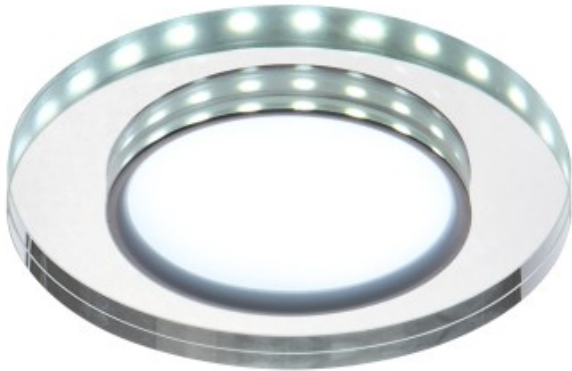

Link do produktu: <https://kaldekor.pl/ssp-23-chtrwh-8w-led-230v-ring-led-bialy-oczko-sufitowe-lampa-sufitowa-stala-okragla-szklo-transparentne-candellux-p-32076.html>

Ssp-23 Ch/Tr+Wh 8W Led 230V Ring Led Biały Oczko Sufitowe Lampa Sufitowa Stała Okrągła Szkło Transparentne Candellux

Nasza cena brutto	55,00 zł
Dostępność	Dostępny
Czas wysyłki	48 godzin
Numer katalogowy	5906714863908
Kod producenta	2263908
Kod EAN	5906714863908

Opis produktu

SSP-23 CH/TR+WH 8W LED 230V RING LED BIAŁY oczko sufitowe lampa sufitowa STAŁA OKRĄGŁA SZKŁO TRANSPARENTNE Candellux

Podtynkowy panel LED zainspirowany sukcesem bestsellerowych opraw szklanych; przeznaczony do wbudowywania we wszystkie rodzaje sufitów podwieszanych oraz inne zabudowy; Oprawa ze zintegrowanym LEDem oraz dekoracyjnym i funkcjonalnym ringiem LED; W komplecie dedykowany zasilacz oraz sprężyny montażowe; dostępne w 2 kolorach ringu LED oraz 4 kształtach; posiada możliwość niezależnego zaświecania panela centralnego oraz ringu LED lub obywu jednocześnie; sterowany włącznikiem jednoobwodowym poprzez kolejne taktory OFF/ON

- **Barwa światła:** zimna
- **Głębokość:** 11
- **Szerokość:** 11
- **Wysokość:** 3,7
- **Waga:** 0,25 kg
- **Ilość źródeł światła:** 0
- **Rodzaj gniazda:** 0x
- **Kolor:** ring biały, szkło bezbarwne
- **Led zintegrowany:** tak
- **Materiał:** szkło, podstawa ze stopu aluminium
- **Strumień światła:** 500 Lm
- **Zawiera źródło światła:** nie
- **Wymiary opakowania:** 5x12x12