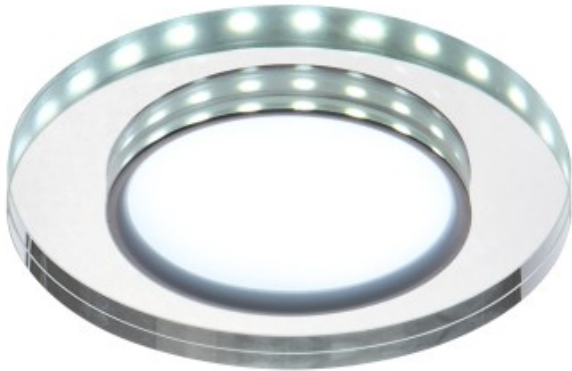

Link do produktu: <https://kaldekor.pl/ssp-23-chtrwh-8w-led-230v-ring-led-bialy-oczko-sufitowe-lampa-sufitowa-stala-okragla-szklo-transparentne-candellux-p-32076.html>

Ssp-23 Ch/Tr+Wh 8W Led 230V Ring Led Biały Oczko Sufitowe Lampa Sufitowa Stała Okrągła Szkło Transparentne Candellux

Nasza cena brutto	55,00 zł
Dostępność	Aktualnie niedostępny
Czas wysyłki	48 godzin
Numer katalogowy	5906714863908
Kod producenta	2263908
Kod EAN	5906714863908

Opis produktu

SSP-23 CH/TR+WH 8W LED 230V RING LED BIAŁY oczko sufitowe lampa sufitowa STAŁA OKRĄGŁA SZKŁO TRANSPARENTNE Candellux

Podtynkowy panel LED zainspirowany sukcesem bestsellerowych opraw szklanych; przeznaczony do wbudowywania we wszystkie rodzaje sufitów podwieszanych oraz inne zabudowy; Oprawa ze zintegrowanym LEDem oraz dekoracyjnym i funkcjonalnym ringiem LED; W komplecie dedykowany zasilacz oraz sprężyny montażowe; dostępne w 2 kolorach ringu LED oraz 4 kształtach; posiada możliwość niezależnego zaświecania panela centralnego oraz ringu LED lub obywu jednocześnie; sterowany włącznikiem jednoobwodowym poprzez kolejne taktory OFF/ON

- **Barwa światła:** zimna
- **Głębokość:** 11
- **Szerokość:** 11
- **Wysokość:** 3,7
- **Waga:** 0,25 kg
- **Ilość źródeł światła:** 0
- **Rodzaj gniazda:** 0x
- **Kolor:** ring biały, szkło bezbarwne
- **Led zintegrowany:** tak
- **Materiał:** szkło, podstawa ze stopu aluminium
- **Strumień światła:** 500 Lm
- **Zawiera źródło światła:** nie
- **Wymiary opakowania:** 5x12x12