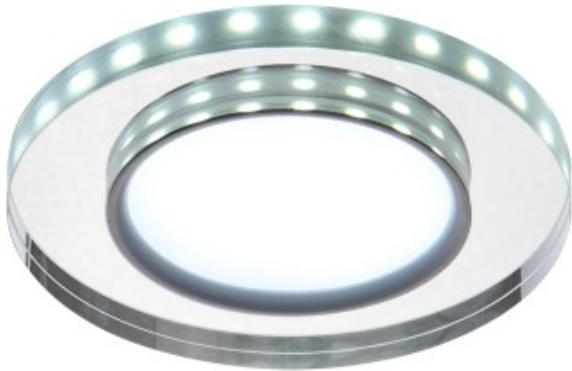

Link do produktu: <https://kaldekor.pl/ssp-23-chtrwh-8w-led-230v-ring-led-bialy-oczko-sufitowe-lampa-sufitowa-stala-okragla-szklo-transparentne-candellux-p-32076.html>

Ssp-23 Ch/Tr+Wh 8W Led 230V Ring Led Biały Oczko Sufitowe Lampa Sufitowa Stała Okrągła Szkło Transparentne Candellux

Cena brutto	55,00 zł
Dostępność	Aktualnie niedostępny
Standardowy czas wysyłki	48 godzin
Numer katalogowy	5906714863908
Kod producenta	2263908
Kod EAN	5906714863908

Opis produktu

SSP-23 CH/TR+WH 8W LED 230V RING LED BIAŁY oczko sufitowe lampa sufitowa STAŁA OKRĄGŁA SZKŁO TRANSPARENTNE Candellux

Podtynkowy panel LED zainspirowany sukcesem bestsellerowych opraw szklanych; przeznaczony do wbudowywania we wszystkie rodzaje sufitów podwieszanych oraz inne zabudowy; Oprawa ze zintegrowanym LEDem oraz dekoracyjnym i funkcjonalnym ringiem LED; W komplecie dedykowany zasilacz oraz sprężyny montażowe; dostępne w 2 kolorach ringu LED oraz 4 kształtach; posiada możliwość niezależnego zaświecania panela centralnego oraz ringu LED lub obywu jednocześnie; sterowany włącznikiem jednoobwodowym poprzez kolejne taktory OFF/ON

- **Barwa światła:** zimna
- **Głębokość:** 11
- **Szerokość:** 11
- **Wysokość:** 3,7
- **Waga:** 0,25 kg
- **Ilość źródeł światła:** 0
- **Rodzaj gniazda:** 0x
- **Kolor:** ring biały, szkło bezbarwne
- **Led zintegrowany:** tak
- **Materiał:** szkło, podstawa ze stopu aluminium
- **Strumień światła:** 500 Lm
- **Zawiera źródło światła:** nie
- **Wymiary opakowania:** 5x12x12