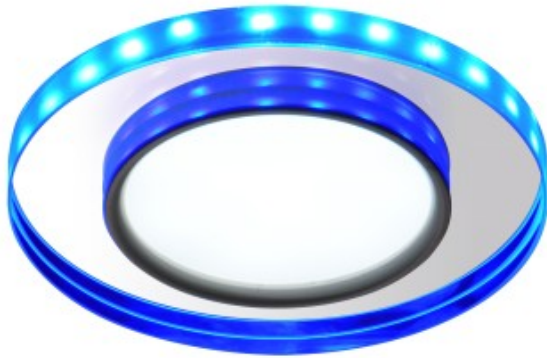

Link do produktu: <https://kaldekor.pl/ssp-23-chtrbl-8w-led-230v-ring-led-niebieski-oczko-sufitowe-lampa-sufitowa-stala-okragla-szklo-transparentne-candellux-p-32077.html>

## Ssp-23 Ch/Tr+Bl 8W Led 230V Ring Led Niebieski Oczko Sufitowe Lampa Sufitowa Stała Okrągła Szkło Transparentne Candellux

Nasza cena brutto	<b>55,00 zł</b>
Dostępność	<b>Dostępny</b>
Czas wysyłki	<b>48 godzin</b>
Numer katalogowy	<b>5906714863915</b>
Kod producenta	<b>2263915</b>
Kod EAN	<b>5906714863915</b>

## SSP-23 CH/TR+BL 8W LED 230V RING LED NIEBIESKI oczko sufitowe lampa sufitowa STAŁA OKRĄGŁA SZKŁO TRANSPARENTNE Candellux

Podtynkowy panel LED zainspirowany sukcesem bestsellerowych opraw szklanych; przeznaczony do wbudowywania we wszystkie rodzaje sufitów podwieszanych oraz inne zabudowy; Oprawa ze zintegrowanym LEDem oraz dekoracyjnym i funkcjonalnym ringiem LED; W komplecie dedykowany zasilacz oraz sprężyny montażowe; dostępne w 2 kolorach ringu LED oraz 4 kształtach; posiada możliwość niezależnego zaświecania panelu centralnego oraz ringu LED lub obydwu jednocześnie; sterowany włącznikiem jednoobwodowym poprzez kolejne takty OFF/ON

- **Barwa światła:** zimna
- **Głębokość:** 11
- **Szerokość:** 11
- **Wysokość:** 3,7
- **Waga:** 0,25 kg
- **Ilość źródeł światła:** 0
- **Rodzaj gniazda:** 0x
- **Kolor:** ring niebieski, szkło bezbarwne
- **Led zintegrowany:** tak
- **Materiał:** szkło, podstawa ze stopu aluminium
- **Strumień światła:** 500 Lm
- **Zawiera źródło światła:** nie
- **Wymiary opakowania:** 5x12x12