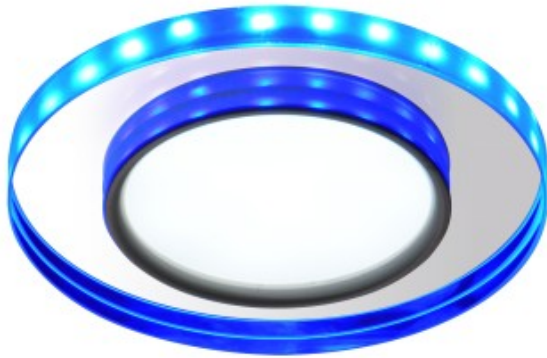

Link do produktu: <https://kaldekor.pl/ssp-23-chtrbl-8w-led-230v-ring-led-niebieski-oczko-sufitowe-lampa-sufitowa-stala-okragla-szklo-transparentne-candellux-p-32077.html>

Ssp-23 Ch/Tr+Bl 8W Led 230V Ring Led Niebieski Oczko Sufitowe Lampa Sufitowa Stała Okrągła Szkło Transparentne Candellux

Cena brutto	55,00 zł
Dostępność	Dostępny
Standardowy czas wysyłki	48 godzin
Numer katalogowy	5906714863915
Kod producenta	2263915
Kod EAN	5906714863915

Opis produktu

SSP-23 CH/TR+BL 8W LED 230V RING LED NIEBIESKI oczko sufitowe lampa sufitowa STAŁA OKRĄGŁA SZKŁO TRANSPARENTNE Candellux

Podtynkowy panel LED zainspirowany sukcesem bestsellerowych opraw szklanych; przeznaczony do wbudowywania we wszystkie rodzaje sufitów podwieszanych oraz inne zabudowy; Oprawa ze zintegrowanym LEDem oraz dekoracyjnym i funkcjonalnym ringiem LED; W komplecie dedykowany zasilacz oraz sprzężyny montażowe; dostępne w 2 kolorach ringu LED oraz 4 kształtach; posiada możliwość niezależnego zaświecania panelu centralnego oraz ringu LED lub obydwu jednocześnie; sterowany włącznikiem jednoobwodowym poprzez kolejne takty OFF/ON

- **Barwa światła:** zimna
- **Głębokość:** 11
- **Szerokość:** 11
- **Wysokość:** 3,7
- **Waga:** 0,25 kg
- **Ilość źródeł światła:** 0
- **Rodzaj gniazda:** 0x
- **Kolor:** ring niebieski, szkło bezbarwne
- **Led zintegrowany:** tak
- **Materiał:** szkło, podstawa ze stopu aluminium
- **Strumień światła:** 500 Lm
- **Zawiera źródło światła:** nie
- **Wymiary opakowania:** 5x12x12