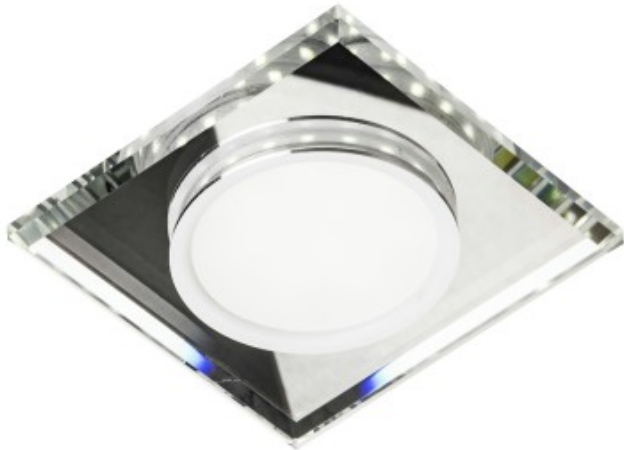

Link do produktu: <https://kaldekor.pl/ssp-22-chtrwh-8w-led-230v-ring-led-bialy-oczko-sufitowe-lampa-sufitowa-stala-kwadratowa-szklo-transparentne-candellux-p-32074.html>

## Ssp-22 Ch/Tr+Wh 8W Led 230V Ring Led Biały Oczko Sufitowe Lampa Sufitowa Stała Kwadratowa Szkło Transparentne Candellux

Nasza cena brutto	<b>55,00 zł</b>
Dostępność	<b>Dostępny</b>
Czas wysyłki	<b>48 godzin</b>
Numer katalogowy	<b>5906714863885</b>
Kod producenta	<b>2263885</b>
Kod EAN	<b>5906714863885</b>

## SSP-22 CH/TR+WH 8W LED 230V RING LED BIAŁY oczko sufitowe lampa sufitowa STAŁA KWADRATOWA SZKŁO TRANSPARENTNE Candellux

Podtynkowy panel LED zainspirowany sukcesem bestsellerowych opraw szklanych; przeznaczony do wbudowywania we wszystkie rodzaje sufitów podwieszanych oraz inne zabudowy; Oprawa ze zintegrowanym LEDem oraz dekoracyjnym i funkcjonalnym ringiem LED; W komplecie dedykowany zasilacz oraz sprężyny montażowe; dostępne w 2 kolorach ringu LED oraz 4 kształtach; posiada możliwość niezależnego zaświecania panela centralnego oraz ringu LED lub obywu jednocześnie; sterowany włącznikiem jednoobwodowym poprzez kolejne takty OFF/ON

- **Barwa światła:** zimna
- **Głębokość:** 11,2
- **Szerokość:** 11,2
- **Wysokość:** 3,7
- **Waga:** 0,27 kg
- **Ilość źródeł światła:** 0
- **Rodzaj gniazda:** 0x
- **Kolor:** ring biały, szkło bezbarwne
- **Led zintegrowany:** tak
- **Materiał:** szkło, podstawa ze stopu aluminium
- **Strumień światła:** 500 Lm
- **Zawiera źródło światła:** nie
- **Wymiary opakowania:** 5x12x12