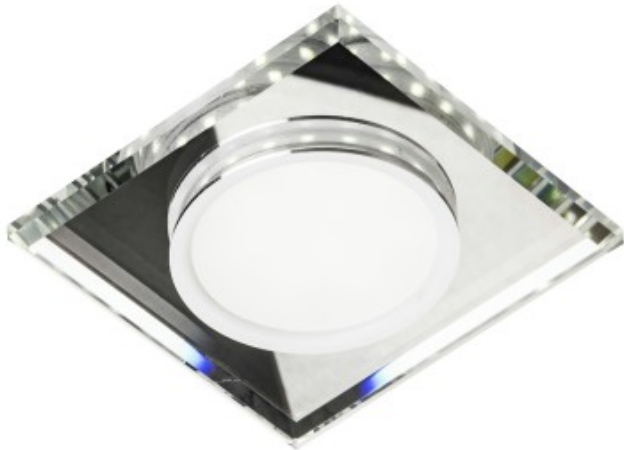

Link do produktu: <https://kaldekor.pl/ssp-22-chtrwh-8w-led-230v-ring-led-bialy-oczko-sufitowe-lampa-sufitowa-stala-kwadratowa-szklo-transparentne-candellux-p-32074.html>

Ssp-22 Ch/Tr+Wh 8W Led 230V Ring Led Biały Oczko Sufitowe Lampa Sufitowa Stała Kwadratowa Szkło Transparentne Candellux

Nasza cena brutto	55,00 zł
Dostępność	Dostępny
Czas wysyłki	48 godzin
Numer katalogowy	5906714863885
Kod producenta	2263885
Kod EAN	5906714863885

Opis produktu

SSP-22 CH/TR+WH 8W LED 230V RING LED BIAŁY oczko sufitowe lampa sufitowa STAŁA KWADRATOWA SZKŁO TRANSPARENTNE Candellux

Podtynkowy panel LED zainspirowany sukcesem bestsellerowych opraw szklanych; przeznaczony do wbudowywania we wszystkie rodzaje sufitów podwieszanych oraz inne zabudowy; Oprawa ze zintegrowanym LEDem oraz dekoracyjnym i funkcjonalnym ringiem LED; W komplecie dedykowany zasilacz oraz sprężyny montażowe; dostępne w 2 kolorach ringu LED oraz 4 kształtach; posiada możliwość niezależnego zaświecania panela centralnego oraz ringu LED lub obywu jednocześnie; sterowany włącznikiem jednoobwodowym poprzez kolejne takty OFF/ON

- **Barwa światła:** zimna
- **Głębokość:** 11,2
- **Szerokość:** 11,2
- **Wysokość:** 3,7
- **Waga:** 0,27 kg
- **Ilość źródeł światła:** 0
- **Rodzaj gniazda:** 0x
- **Kolor:** ring biały, szkło bezbarwne
- **Led zintegrowany:** tak
- **Materiał:** szkło, podstawa ze stopu aluminium
- **Strumień światła:** 500 Lm
- **Zawiera źródło światła:** nie
- **Wymiary opakowania:** 5x12x12