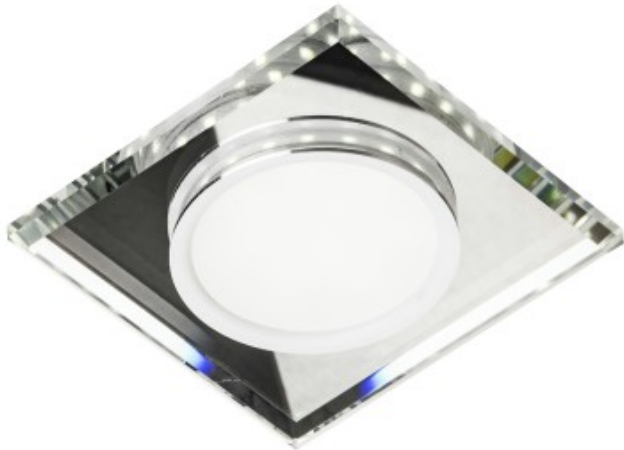

Link do produktu: <https://kaldekor.pl/ssp-22-chtrwh-8w-led-230v-ring-led-bialy-oczko-sufitowe-lampa-sufitowa-stala-kwadratowa-szklo-transparentne-candellux-p-32074.html>

Ssp-22 Ch/Tr+Wh 8W Led 230V Ring Led Biały Oczko Sufitowe Lampa Sufitowa Stała Kwadratowa Szkło Transparentne Candellux

Cena brutto	55,00 zł
Dostępność	Dostępny
Standardowy czas wysyłki	48 godzin
Numer katalogowy	5906714863885
Kod producenta	2263885
Kod EAN	5906714863885

Opis produktu

SSP-22 CH/TR+WH 8W LED 230V RING LED BIAŁY oczko sufitowe lampa sufitowa STAŁA KWADRATOWA SZKŁO TRANSPARENTNE Candellux

Podtynkowy panel LED zainspirowany sukcesem bestsellerowych opraw szklanych; przeznaczony do wbudowywania we wszystkie rodzaje sufitów podwieszanych oraz inne zabudowy; Oprawa ze zintegrowanym LEDem oraz dekoracyjnym i funkcjonalnym ringiem LED; W komplecie dedykowany zasilacz oraz sprężyny montażowe; dostępne w 2 kolorach ringu LED oraz 4 kształtach; posiada możliwość niezależnego zaświecania panela centralnego oraz ringu LED lub obywu jednocześnie; sterowany włącznikiem jednoobwodowym poprzez kolejne takty OFF/ON

- **Barwa światła:** zimna
- **Głębokość:** 11,2
- **Szerokość:** 11,2
- **Wysokość:** 3,7
- **Waga:** 0,27 kg
- **Ilość źródeł światła:** 0
- **Rodzaj gniazda:** 0x
- **Kolor:** ring biały, szkło bezbarwne
- **Led zintegrowany:** tak
- **Materiał:** szkło, podstawa ze stopu aluminium
- **Strumień światła:** 500 Lm
- **Zawiera źródło światła:** nie
- **Wymiary opakowania:** 5x12x12