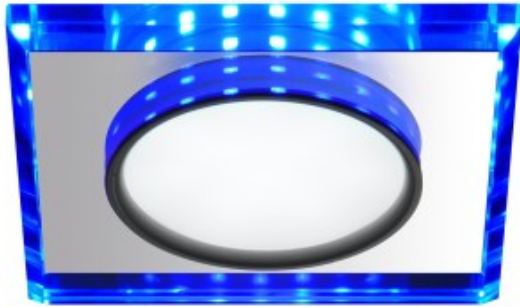

Link do produktu: <https://kaldekor.pl/ssp-22-chtrbl-8w-led-230v-ring-led-niebieski-oczko-sufitowe-lampa-sufitowa-stala-kwadratowa-szkl-transparentne-candellux-p-32075.html>

Ssp-22 Ch/Tr+Bl 8W Led 230V Ring Led Niebieski Oczko Sufitowe Lampa Sufitowa Stała Kwadratowa Szko Transparentne Candellux

Nasza cena brutto	55,00 zł
Dostępność	Dostępny
Czas wysyłki	48 godzin
Numer katalogowy	5906714863892
Kod producenta	2263892
Kod EAN	5906714863892

Opis produktu

SSP-22 CH/TR+BL 8W LED 230V RING LED NIEBIESKI oczko sufitowe lampa sufitowa STAŁA KWADRATOWA SZKŁO TRANSPARENTNE Candellux

Oprawa stropowa SSP-22 to nowoczesna lampa LED w kwadratowym kształcie, wykończona chromem z niebieskimi akcentami. Wyposażona w energooszczędne diody LED, zapewnia jasne i stylowe oświetlenie, które doskonale sprawdzi się w różnych pomieszczeniach, takich jak kuchnia, łazienka czy biuro. Jej minimalistyczny i elegancki design wprowadza do wnętrza nowoczesny charakter, a wysokiej jakości wykonanie gwarantuje trwałość.

- **Barwa światła:** zimna
- **Głębokość:** 11,2
- **Szerokość:** 11,2
- **Wysokość:** 3,7
- **Waga:** 0,27 kg
- **Ilość źródeł światła:** 0
- **Rodzaj gniazda:** 0x
- **Kolor:** niebieski ring, szkło bezbarwne
- **Led zintegrowany:** tak
- **Materiał:** szkło, podstawa ze stopu aluminium
- **Strumień światła:** 500 Lm
- **Zawiera źródło światła:** nie
- **Wymiary opakowania:** 5x12x12