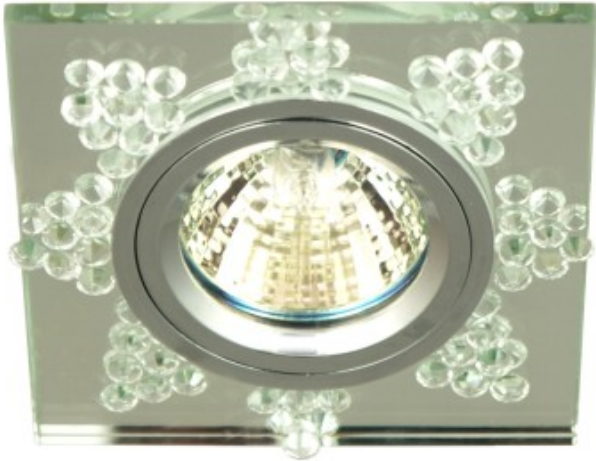

Link do produktu: <https://kaldekor.pl/ss-20-chtr-mr16-chrom-opr-strop-stala-kwadratowa-szklo-transparentne-candellux-p-32008.html>

Ss-20 Ch/Tr Mr16 Chrom Opr. Strop. Stała Kwadratowa Szkło Transparentne Candellux

Opis produktu

SS-20 CH/TR MR16 CHROM OPR. STROP. STAŁA KWADRATOWA SZKŁO TRANSPARENTNE Candellux

Nowoczesna oprawa punktowa sufitowa, idealna do sufitów podwieszanych. Wykonana z odlewu metalu i szkła, dodatkowo zdobiona kryształkami szkła. Doskonale prezentują się pojedynczo oraz jako oświetlenie grupowe, tworząc jedyne w swoim rodzaju efekty podkreślające indywidualny charakter oświetlanych pomieszczeń.

- **Głębokość:** 9,5
- **Szerokość:** 9,5
- **Wysokość:** 6,5
- **Waga:** 0,12 kg
- **Ilość źródeł światła:** 0
- **Rodzaj gniazda:** 0xMR16
- **Kolor:** chromowy, szkło bezbarwne
- **Led zintegrowany:** nie
- **Materiał:** podstawa ze stopu aluminium, szkło
- **Zawiera źródło światła:** nie
- **Wymiary opakowania:** 11x3x11