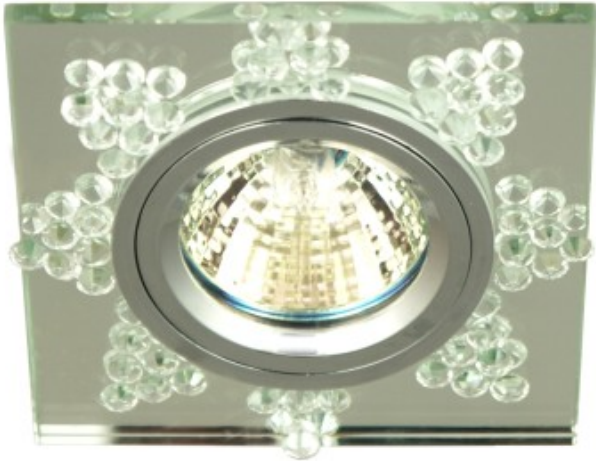

Link do produktu: <https://kaldekor.pl/ss-20-chtr-mr16-chrom-opr-strop-stala-kwadratowa-szklo-transparentne-candellux-p-32008.html>

Ss-20 Ch/Tr Mr16 Chrom Opr. Strop. Stała Kwadratowa Szkło Transparentne Candellux

Cena brutto	27,00 zł
Dostępność	Dostępny
Standardowy czas wysyłki	48 godzin
Numer katalogowy	5906714750208
Kod producenta	2250208
Kod EAN	5906714750208

Opis produktu

SS-20 CH/TR MR16 CHROM OPR. STROP. STAŁA KWADRATOWA SZKŁO TRANSPARENTNE Candellux

Nowoczesna oprawa punktowa sufitowa, idealna do sufitów podwieszanych. Wykonana z odlewu metalu i szkła, dodatkowo zdobiona kryształkami szkła. Doskonale prezentują się pojedynczo oraz jako oświetlenie grupowe, tworząc jedyne w swoim rodzaju efekty podkreślające indywidualny charakter oświetlanych pomieszczeń.

- **Głębokość:** 9,5
- **Szerokość:** 9,5
- **Wysokość:** 6,5
- **Waga:** 0,12 kg
- **Ilość źródeł światła:** 0
- **Rodzaj gniazda:** 0xMR16
- **Kolor:** chromowy, szkło bezbarwne
- **Led zintegrowany:** nie
- **Materiał:** podstawa ze stopu aluminium, szkło
- **Zawiera źródło światła:** nie
- **Wymiary opakowania:** 11x3x11