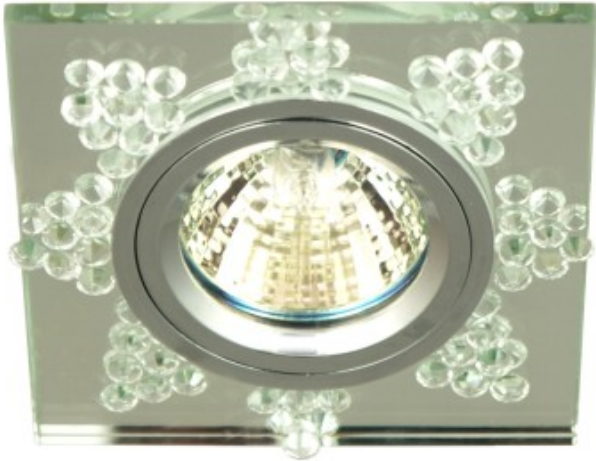

Link do produktu: <https://kaldekor.pl/ss-20-chtr-mr16-chrom-opr-strop-stala-kwadratowa-szklo-transparentne-candellux-p-32008.html>

## Ss-20 Ch/Tr Mr16 Chrom Opr. Strop. Stała Kwadratowa Szkło Transparentne Candellux

Nasza cena brutto	<b>27,00 zł</b>
Dostępność	<b>Dostępny</b>
Czas wysyłki	<b>48 godzin</b>
Numer katalogowy	<b>5906714750208</b>
Kod producenta	<b>2250208</b>
Kod EAN	<b>5906714750208</b>

## SS-20 CH/TR MR16 CHROM OPR. STROP. STAŁA KWADRATOWA SZKŁO TRANSPARENTNE Candellux

Nowoczesna oprawa punktowa sufitowa, idealna do sufitów podwieszanych. Wykonana z odlewu metalu i szkła, dodatkowo zdobiona kryształkami szkła. Doskonale prezentują się pojedynczo oraz jako oświetlenie grupowe, tworząc jedyne w swoim rodzaju efekty podkreślające indywidualny charakter oświetlanych pomieszczeń.

- **Głębokość:** 9,5
- **Szerokość:** 9,5
- **Wysokość:** 6,5
- **Waga:** 0,12 kg
- **Ilość źródeł światła:** 0
- **Rodzaj gniazda:** 0xMR16
- **Kolor:** chromowy, szkło bezbarwne
- **Led zintegrowany:** nie
- **Materiał:** podstawa ze stopu aluminium, szkło
- **Zawiera źródło światła:** nie
- **Wymiary opakowania:** 11x3x11