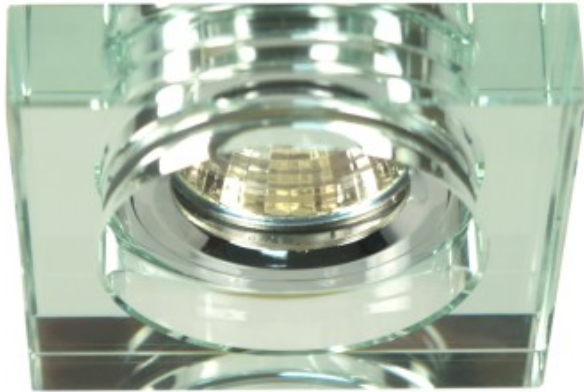

Link do produktu: <https://kaldekor.pl/ss-16-chwh-mr16-chrom-oczko-sufitowe-lampa-sufitowa-strop-stala-kwadratowa-szklo-bezbarwne-candellux-p-31574.html>

## Ss-16 Ch/Wh Mr16 Chrom Oczko Sufitowe Lampa Sufitowa. Strop. Stała Kwadratowa Szkło Bezbarwne Candellux

|                          |                      |
|--------------------------|----------------------|
| Cena brutto              | <b>37,00 zł</b>      |
| Dostępność               | <b>Dostępny</b>      |
| Standardowy czas wysyłki | <b>48 godzin</b>     |
| Numer katalogowy         | <b>5906714744368</b> |
| Kod producenta           | <b>2244368</b>       |
| Kod EAN                  | <b>5906714744368</b> |

## SS-16 CH/WH MR16 CHROM oczko sufitowe lampa sufitowa. STROP. STAŁA KWADRATOWA SZKŁO BEZBARWNE Candellux

Nowoczesna oprawa punktowa stropowa, idealna do sufitów podwieszanych. Wykonana z odlewu stopu aluminium i szkła. Oprawa dostosowana do żarówek halogenowych MR16 i LED. Oprawy doskonale prezentują się pojedynczo oraz jako oświetlenie grupowe, tworząc jedyne w swoim rodzaju efekty podkreślające indywidualny charakter oświetlanych pomieszczeń.

- **Głębokość:** 9
- **Szerokość:** 9
- **Wysokość:** 6,6
- **Waga:** 0,26 kg
- **Ilość źródeł światła:** 0
- **Rodzaj gniazda:** 0xMR16
- **Kolor:** chromowy, szkło bezbarwne
- **Led zintegrowany:** nie
- **Materiał:** podstawa ze stopu aluminium, szkło
- **Zawiera źródło światła:** nie
- **Wymiary opakowania:** 11x5x11