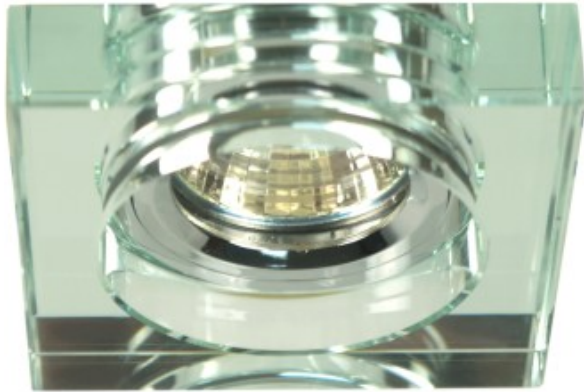

Link do produktu: <https://kaldekor.pl/ss-16-chwh-mr16-chrom-oczko-sufitowe-lampa-sufitowa-strop-stala-kwadratowa-szklo-bezbarwne-candellux-p-31574.html>

Ss-16 Ch/Wh Mr16 Chrom Oczko Sufitowe Lampa Sufitowa. Strop. Stała Kwadratowa Szkło Bezbarwne Candellux

Nasza cena brutto	37,00 zł
Dostępność	Dostępny
Czas wysyłki	48 godzin
Numer katalogowy	5906714744368
Kod producenta	2244368
Kod EAN	5906714744368

Opis produktu

SS-16 CH/WH MR16 CHROM oczko sufitowe lampa sufitowa. STROP. STAŁA KWADRATOWA SZKŁO BEZBARWNE Candellux

Nowoczesna oprawa punktowa stropowa, idealna do sufitów podwieszanych. Wykonana z odlewu stopu aluminium i szkła. Oprawa dostosowana do żarówek halogenowych MR16 i LED. Oprawy doskonale prezentują się pojedynczo oraz jako oświetlenie grupowe, tworząc jedyne w swoim rodzaju efekty podkreślające indywidualny charakter oświetlanych pomieszczeń.

- **Głębokość:** 9
- **Szerokość:** 9
- **Wysokość:** 6,6
- **Waga:** 0,26 kg
- **Ilość źródeł światła:** 0
- **Rodzaj gniazda:** 0xMR16
- **Kolor:** chromowy, szkło bezbarwne
- **Led zintegrowany:** nie
- **Materiał:** podstawa ze stopu aluminium, szkło
- **Zawiera źródło światła:** nie
- **Wymiary opakowania:** 11x5x11