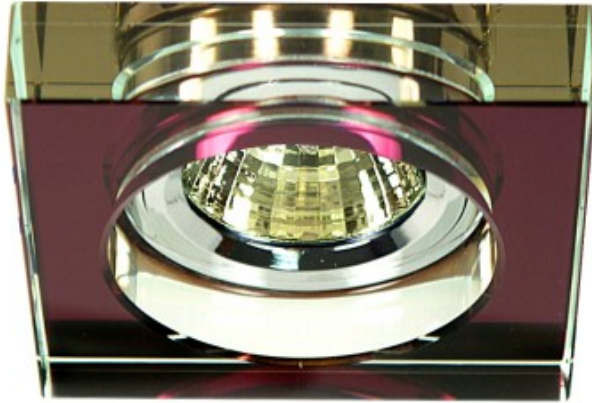

Link do produktu: <https://kaldekor.pl/ss-16-chpu-mr16-chromoczko-sufitowe-lampa-sufitowa-strop-stala-kwadratowa-szklo-fioletowe-candellux-p-31575.html>

Ss-16 Ch/Pu Mr16 Chromoczko Sufitowe Lampa Sufitowa. Strop. Stała Kwadratowa Szkło Fioletowe Candellux

Nasza cena brutto	25,00 zł
Dostępność	Dostępny
Czas wysyłki	48 godzin
Numer katalogowy	5906714744344
Kod producenta	2244344
Kod EAN	5906714744344

Opis produktu

SS-16 CH/PU MR16 CHROMoczko sufitowe lampa sufitowa. STROP. STAŁA KWADRATOWA SZKŁO FIOLETOWE Candellux

Nowoczesna oprawa punktowa stropowa, idealna do sufitów podwieszanych. Wykonana z odlewu stopu aluminium i szkła. Oprawa dostosowana do żarówek halogenowych MR16 i LED. Oprawy doskonale prezentują się pojedynczo oraz jako oświetlenie grupowe, tworząc jedyne w swoim rodzaju efekty podkreślające indywidualny charakter oświetlanych pomieszczeń.

- **Głębokość:** 9
- **Szerokość:** 9
- **Wysokość:** 6,6
- **Waga:** 0,26 kg
- **Ilość źródeł światła:** 0
- **Rodzaj gniazda:** 0xMR16
- **Kolor:** fioletowy
- **Led zintegrowany:** nie
- **Materiał:** szkło barwione w masie, podstawa ze stopu aluminium
- **Zawiera źródło światła:** nie
- **Wymiary opakowania:** 11x5x11