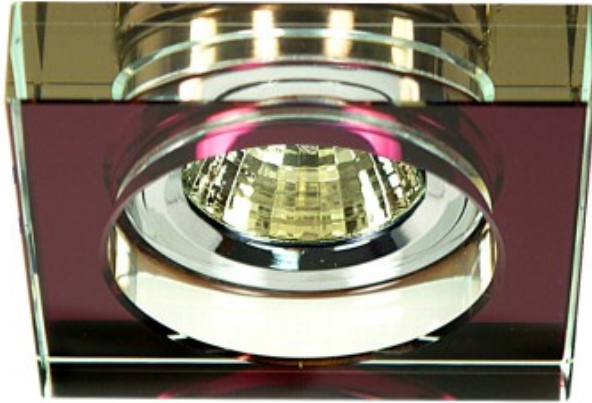

Link do produktu: <https://kaldekor.pl/ss-16-chpu-mr16-chromoczko-sufitowe-lampa-sufitowa-strop-stala-kwadratowa-szklo-fioletowe-candellux-p-31575.html>

Ss-16 Ch/Pu Mr16 Chromoczko Sufitowe Lampa Sufitowa. Strop. Stała Kwadratowa Szkło Fioletowe Candellux

Cena brutto	25,00 zł
Dostępność	Dostępny
Standardowy czas wysyłki	48 godzin
Numer katalogowy	5906714744344
Kod producenta	2244344
Kod EAN	5906714744344

Opis produktu

SS-16 CH/PU MR16 CHROMoczko sufitowe lampa sufitowa. STROP. STAŁA KWADRATOWA SZKŁO FIOLETOWE Candellux

Nowoczesna oprawa punktowa stropowa, idealna do sufitów podwieszanych. Wykonana z odlewu stopu aluminium i szkła. Oprawa dostosowana do żarówek halogenowych MR16 i LED. Oprawy doskonale prezentują się pojedynczo oraz jako oświetlenie grupowe, tworząc jedyne w swoim rodzaju efekty podkreślające indywidualny charakter oświetlanych pomieszczeń.

- **Głębokość:** 9
- **Szerokość:** 9
- **Wysokość:** 6,6
- **Waga:** 0,26 kg
- **Ilość źródeł światła:** 0
- **Rodzaj gniazda:** 0xMR16
- **Kolor:** fioletowy
- **Led zintegrowany:** nie
- **Materiał:** szkło barwione w masie, podstawa ze stopu aluminium
- **Zawiera źródło światła:** nie
- **Wymiary opakowania:** 11x5x11