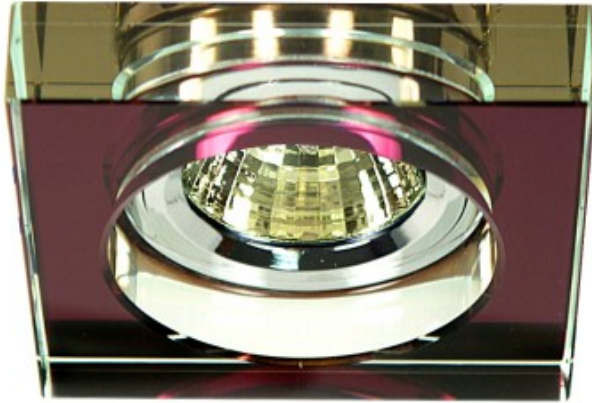

Link do produktu: <https://kaldekor.pl/ss-16-chpu-mr16-chromoczko-sufitowe-lampa-sufitowa-strop-stala-kwadratowa-szklo-fioletowe-candellux-p-31575.html>

## Ss-16 Ch/Pu Mr16 Chromoczko Sufitowe Lampa Sufitowa. Strop. Stała Kwadratowa Szkło Fioletowe Candellux

Nasza cena brutto	<b>25,00 zł</b>
Dostępność	<b>Dostępny</b>
Czas wysyłki	<b>48 godzin</b>
Numer katalogowy	<b>5906714744344</b>
Kod producenta	<b>2244344</b>
Kod EAN	<b>5906714744344</b>

## SS-16 CH/PU MR16 CHROMoczko sufitowe lampa sufitowa. STROP. STAŁA KWADRATOWA SZKŁO FIOLETOWE Candellux

Nowoczesna oprawa punktowa stropowa, idealna do sufitów podwieszanych. Wykonana z odlewu stopu aluminium i szkła. Oprawa dostosowana do żarówek halogenowych MR16 i LED. Oprawy doskonale prezentują się pojedynczo oraz jako oświetlenie grupowe, tworząc jedyne w swoim rodzaju efekty podkreślające indywidualny charakter oświetlanych pomieszczeń.

- **Głębokość:** 9
- **Szerokość:** 9
- **Wysokość:** 6,6
- **Waga:** 0,26 kg
- **Ilość źródeł światła:** 0
- **Rodzaj gniazda:** 0xMR16
- **Kolor:** fioletowy
- **Led zintegrowany:** nie
- **Materiał:** szkło barwione w masie, podstawa ze stopu aluminium
- **Zawiera źródło światła:** nie
- **Wymiary opakowania:** 11x5x11