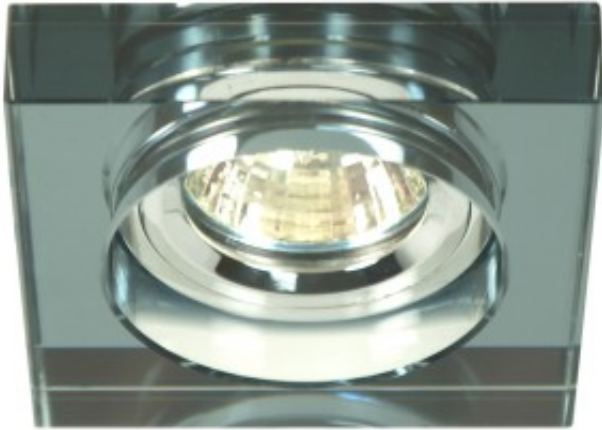

Link do produktu: <https://kaldekor.pl/ss-16-chbk-mr16-chrom-oczko-sufitowe-lampa-sufitowa-stala-kwadratowa-szklo-czarne-candellux-p-31577.html>

Ss-16 Ch/Bk Mr16 Chrom Oczko Sufitowe Lampa Sufitowa Stała Kwadratowa Szkło Czarne Candellux

Nasza cena brutto	37,00 zł
Dostępność	Dostępny
Czas wysyłki	48 godzin
Numer katalogowy	5906714744351
Kod producenta	2244351
Kod EAN	5906714744351

Opis produktu

SS-16 CH/BK MR16 CHROM oczko sufitowe lampa sufitowa STAŁA KWADRATOWA SZKŁO CZARNE Candellux

Nowoczesna oprawa punktowa stropowa, idealna do sufitów podwieszanych. Wykonana z odlewu stopu aluminiowego i szkła. Oprawa dostosowana do żarówek halogenowych MR16 i LED. Oprawy doskonale prezentują się pojedynczo oraz jako oświetlenie grupowe, tworząc jedyne w swoim rodzaju efekty podkreślające indywidualny charakter oświetlanych pomieszczeń.

- **Głębokość:** 9
- **Szerokość:** 9
- **Wysokość:** 6,6
- **Waga:** 0,26 kg
- **Ilość źródeł światła:** 0
- **Rodzaj gniazda:** 0xMR16
- **Kolor:** czarny
- **Led zintegrowany:** nie
- **Materiał:** podstawa ze stopu aluminium, szkło barwione w masie
- **Zawiera źródło światła:** nie
- **Wymiary opakowania:** 11x5x11