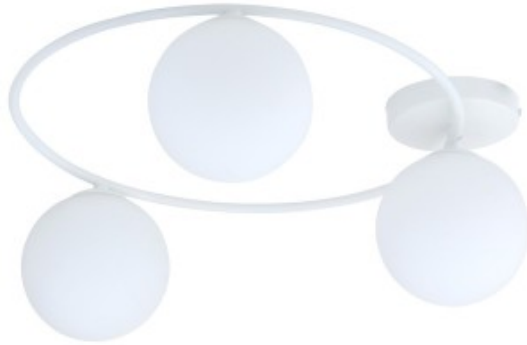

Link do produktu: <https://kaldekor.pl/sopra-3-wh-opal-p-28008.html>

Lampa sufitowa SOPRA 3 WH OPAL - Emibig

Nasza cena brutto	338,00 zł
Cena katalogowa producenta brutto	429,00 zł
Dostępność	Dostępny
Czas wysyłki	14 dni
Numer katalogowy	5907106000239
Kod producenta	1258/3
Kod EAN	5907106000239

Opis produktu

Plafon sufitowy SOPRA jest doskonałym wyborem dla osób ceniących minimalizm i industrialny styl. Jego oryginalna konstrukcja i wyjątkowy kształt nadają pomieszczeniu wyjątkowego charakteru, szczególnie w loftowych wnętrzach. Wykonany z materiałów najwyższej jakości, plafon sufitowy zapewnia nie tylko estetyczny wygląd, ale także trwałość i solidność. Szklane klosze dodają lekkości i rozpraszają światło w sposób równomierny, co pozytywnie wpływa na oświetlenie całego pomieszczenia. Dzięki swoim właściwościom, plafon sufitowy jest idealnym rozwiązaniem do salonów, kuchni czy jadalni, gdzie wymagane jest odpowiednie oświetlenie i estetyczny wygląd. Jego uniwersalny styl sprawia, że pasuje do wielu rodzajów wnętrz, zarówno nowoczesnych, jak i bardziej klasycznych.

- Regulowana wysokość: Nie
- Materiał: Stal lakierowana, szkło
- Kolor lampy: Biały
- Kolor klosza: Biały
- Średnica klosza: 14
- Długość lampy: 20
- Szerokość lampy: 47
- Żarówki: 3
- Oprawka: E14
- Moc: 10W MAX LED
- WYSOKOŚĆ KARTONU [cm]: 37
- SZEROKOŚĆ KARTONU [cm]: 50
- GŁĘBOKOŚĆ KARTONU [cm]: 50
- OPRAWKA: E14
- Waga: 2,8 kg