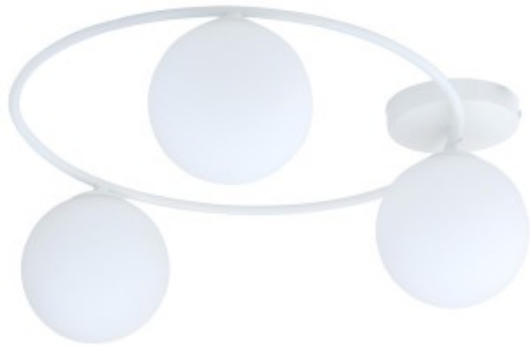

Dane aktualne na dzień: 10-04-2025 05:10

Link do produktu: <https://kaldekor.pl/sopra-3-wh-opal-p-28008.html>

## Lampa sufitowa SOPRA 3 WH OPAL

Cena brutto	<b>351,00 zł</b>
Cena poprzednia	<b>429,00 zł</b>
Dostępność	<b>Dostępny</b>
Standardowy czas wysyłki	<b>14 dni</b>
Numer katalogowy	<b>5907106000239</b>
Kod producenta	<b>1258/3</b>
Kod EAN	<b>5907106000239</b>

### Opis produktu

Plafon sufitowy SOPRA jest doskonałym wyborem dla osób ceniących minimalizm i industrialny styl. Jego oryginalna konstrukcja i wyjątkowy kształt nadają pomieszczeniu wyjątkowego charakteru, szczególnie w loftowych wnętrzach. Wykonany z materiałów najwyższej jakości, plafon sufitowy zapewnia nie tylko estetyczny wygląd, ale także trwałość i solidność. Szklane klosze dodają lekkości i rozpraszają światło w sposób równomierny, co pozytywnie wpływa na oświetlenie całego pomieszczenia. Dzięki swoim właściwościom, plafon sufitowy jest idealnym rozwiązaniem do salonów, kuchni czy jadalni, gdzie wymagane jest odpowiednie oświetlenie i estetyczny wygląd. Jego uniwersalny styl sprawia, że pasuje do wielu rodzajów wnętrz, zarówno nowoczesnych, jak i bardziej klasycznych.

- Kolor klosza: Biały
- Średnica klosza: 14
- Kolor lampy: Biały
- Długość lampy: 20
- Żarówki: 3
- Oprawka: E14
- Watt: 10W MAX LED