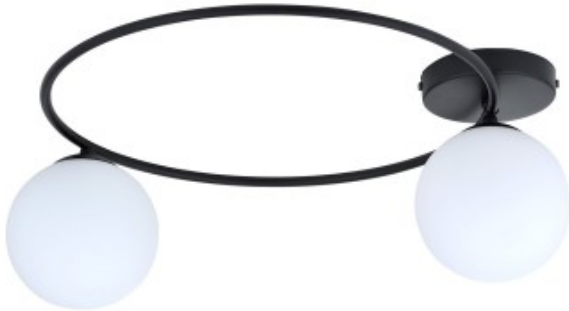

Link do produktu: <https://kaldekor.pl/sopra-2-bl-opal-p-28005.html>

Lampa sufitowa SOPRA 2 BL OPAL

Cena brutto	261,00 zł
Cena poprzednia	319,00 zł
Dostępność	Dostępny
Standardowy czas wysyłki	14 dni
Numer katalogowy	5907106000208
Kod producenta	1257/2
Kod EAN	5907106000208

Opis produktu

Plafon sufitowy SOPRA jest doskonałym wyborem dla osób ceniących minimalizm i industrialny styl. Jego oryginalna konstrukcja i wyjątkowy kształt nadają pomieszczeniu wyjątkowego charakteru, szczególnie w loftowych wnętrzach. Wykonany z materiałów najwyższej jakości, plafon sufitowy zapewnia nie tylko estetyczny wygląd, ale także trwałość i solidność. Szklane klosze dodają lekkości i rozpraszają światło w sposób równomierny, co pozytywnie wpływa na oświetlenie całego pomieszczenia. Dzięki swoim właściwościom, plafon sufitowy jest idealnym rozwiązaniem do salonów, kuchni czy jadalni, gdzie wymagane jest odpowiednie oświetlenie i estetyczny wygląd. Jego uniwersalny styl sprawia, że pasuje do wielu rodzajów wnętrz, zarówno nowoczesnych, jak i bardziej klasycznych.

- Kolor klosza: Biały
- Średnica klosza: 14
- Kolor lampy: Czarny
- Długość lampy: 20
- Żarówki: 2
- Oprawka: E14
- Watt: 10W MAX LED