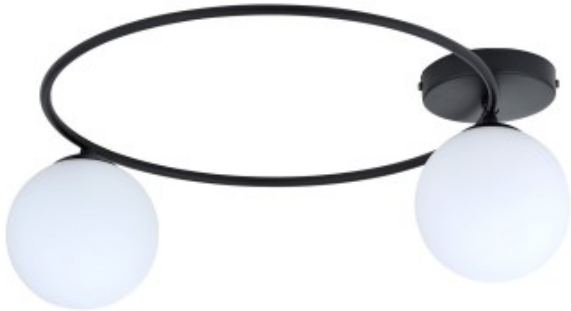

Link do produktu: <https://kaldekor.pl/sopra-2-bl-opal-p-28005.html>

Lampa sufitowa SOPRA 2 BL OPAL

Nasza cena brutto	252,00 zł
Cena katalogowa producenta brutto	319,00 zł
Dostępność	Dostępny
Czas wysyłki	4 - 6 dni roboczych
Numer katalogowy	5907106000208
Kod producenta	1257/2
Kod EAN	5907106000208

Opis produktu

Plafon sufitowy SOPRA jest doskonałym wyborem dla osób ceniących minimalizm i industrialny styl. Jego oryginalna konstrukcja i wyjątkowy kształt nadają pomieszczeniu wyjątkowego charakteru, szczególnie w loftowych wnętrzach. Wykonany z materiałów najwyższej jakości, plafon sufitowy zapewnia nie tylko estetyczny wygląd, ale także trwałość i solidność. Szklane klosze dodają lekkości i rozpraszają światło w sposób równomierny, co pozytywnie wpływa na oświetlenie całego pomieszczenia. Dzięki swoim właściwościom, plafon sufitowy jest idealnym rozwiązaniem do salonów, kuchni czy jadalni, gdzie wymagane jest odpowiednie oświetlenie i estetyczny wygląd. Jego uniwersalny styl sprawia, że pasuje do wielu rodzajów wnętrz, zarówno nowoczesnych, jak i bardziej klasycznych.

- Kolor klosza: Biały
- Średnica klosza: 14
- Kolor lampy: Czarny
- Długość lampy: 20
- Żarówki: 2
- Oprawka: E14
- Watt: 10W MAX LED