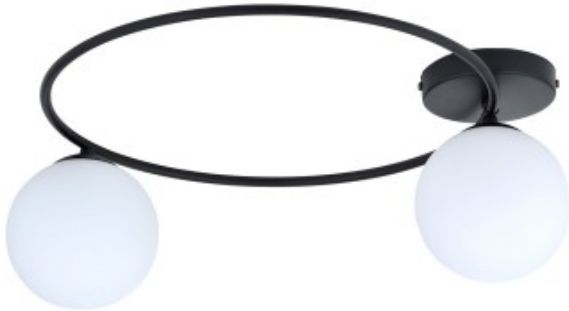

Link do produktu: <https://kaldekor.pl/sopra-2-bl-opal-p-28005.html>

Lampa sufitowa SOPRA 2 BL OPAL - Emibig

Nasza cena brutto	252,00 zł
Cena katalogowa producenta brutto	319,00 zł
Dostępność	Dostępny
Czas wysyłki	14 dni
Numer katalogowy	5907106000208
Kod producenta	1257/2
Kod EAN	5907106000208

Opis produktu

Plafon sufitowy SOPRA jest doskonałym wyborem dla osób ceniących minimalizm i industrialny styl. Jego oryginalna konstrukcja i wyjątkowy kształt nadają pomieszczeniu wyjątkowego charakteru, szczególnie w loftowych wnętrzach. Wykonany z materiałów najwyższej jakości, plafon sufitowy zapewnia nie tylko estetyczny wygląd, ale także trwałość i solidność. Szklane klosze dodają lekkości i rozpraszają światło w sposób równomierny, co pozytywnie wpływa na oświetlenie całego pomieszczenia. Dzięki swoim właściwościom, plafon sufitowy jest idealnym rozwiązaniem do salonów, kuchni czy jadalni, gdzie wymagane jest odpowiednie oświetlenie i estetyczny wygląd. Jego uniwersalny styl sprawia, że pasuje do wielu rodzajów wnętrz, zarówno nowoczesnych, jak i bardziej klasycznych.

- Regulowana wysokość: Nie
- Materiał: Stal lakierowana. szkło
- Kolor lampy: Czarny
- Kolor klosza: Biały
- Średnica klosza: 14
- Długość lampy: 20
- Szerokość lampy: 47
- Żarówki: 2
- Oprawka: E14
- Moc: 10W MAX LED
- WYSOKOŚĆ KARTONU [cm]: 37
- GŁĘBOKOŚĆ KARTONU [cm]: 50
- SZEROKOŚĆ KARTONU [cm]: 50
- OPRAWKA: E14
- Waga: 2,1 kg