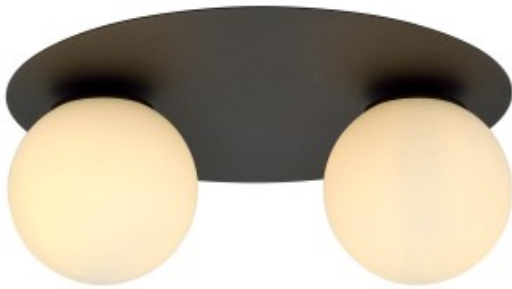

Link do produktu: <https://kaldekor.pl/solar-2-blackopal-p-19998.html>

Lampa sufitowa SOLAR 2 BLACK/OPAL - Emibig

Nasza cena brutto	252,00 zł
Cena katalogowa producenta brutto	319,00 zł
Dostępność	Dostępny
Czas wysyłki	14 dni
Numer katalogowy	5907106002226
Kod producenta	1127/2
Kod EAN	5907106002226

Opis produktu

SOLAR to minimalistyczny plafon sufitowy, idealny dla miłośników prostych form, którzy jednocześnie poszukują oryginalnego designu. Ta ultranowoczesna lampa sufitowa ma surowy, industrialny charakter, który na pewno nie pozostanie niezauważony. Jest doskonała dla osób ceniących minimalizm, jakość i pragnących wyrazić swoją indywidualność poprzez nietuzinkowe dodatki w swoim otoczeniu. Plafon SOLAR jest wykonany z wysokiej jakości materiałów, takich jak metal i szkło. Klosze są dostępne w kolorach: grafit, miodowy, transparentny oraz stripe. Dostępny w wersji na 1, 2 lub 3 źródła światła. To produkt w 100% polski.

- Regulowana wysokość: Nie
- Materiał: Stal lakierowana. szkło
- Kolor lampy: Czarny
- Kolor klosza: Białe
- Średnica klosza: 15
- Długość lampy: 19
- Szerokość lampy: 43
- Żarówki: 2
- Oprawka: E14
- Moc: 10W MAX LED
- WYSOKOŚĆ KARTONU [cm]: 26
- SZEROKOŚĆ KARTONU [cm]: 31
- GŁĘBOKOŚĆ KARTONU [cm]: 32
- OPRAWKA: E14
- Waga: 2,9 kg