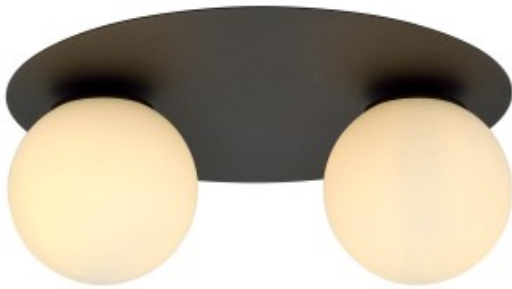

Dane aktualne na dzień: 12-04-2026 18:19

Link do produktu: <https://kaldekor.pl/solar-2-blackopal-p-19998.html>

Lampa sufitowa SOLAR 2 BLACK/OPAL

Nasza cena brutto	252,00 zł
Cena katalogowa producenta brutto	319,00 zł
Dostępność	Dostępny
Czas wysyłki	4 - 6 dni roboczych
Numer katalogowy	5907106002226
Kod producenta	1127/2
Kod EAN	5907106002226

Opis produktu

SOLAR to minimalistyczny plafon sufitowy, idealny dla miłośników prostych form, którzy jednocześnie poszukują oryginalnego designu. Ta ultranowoczesna lampa sufitowa ma surowy, industrialny charakter, który na pewno nie pozostanie niezauważony. Jest doskonała dla osób ceniących minimalizm, jakość i pragnących wyrazić swoją indywidualność poprzez nietuzinkowe dodatki w swoim otoczeniu. Plafon SOLAR jest wykonany z wysokiej jakości materiałów, takich jak metal i szkło. Klosze są dostępne w kolorach: grafit, miodowy, transparentny oraz stripe. Dostępny w wersji na 1, 2 lub 3 źródła światła. To produkt w 100% polski.

- Kolor klosza: Biały
- Średnica klosza: 15
- Kolor lampy: Czarny
- Długość lampy: 19
- Żarówki: 2
- Oprawka: E14
- Watt: 10W MAX LED