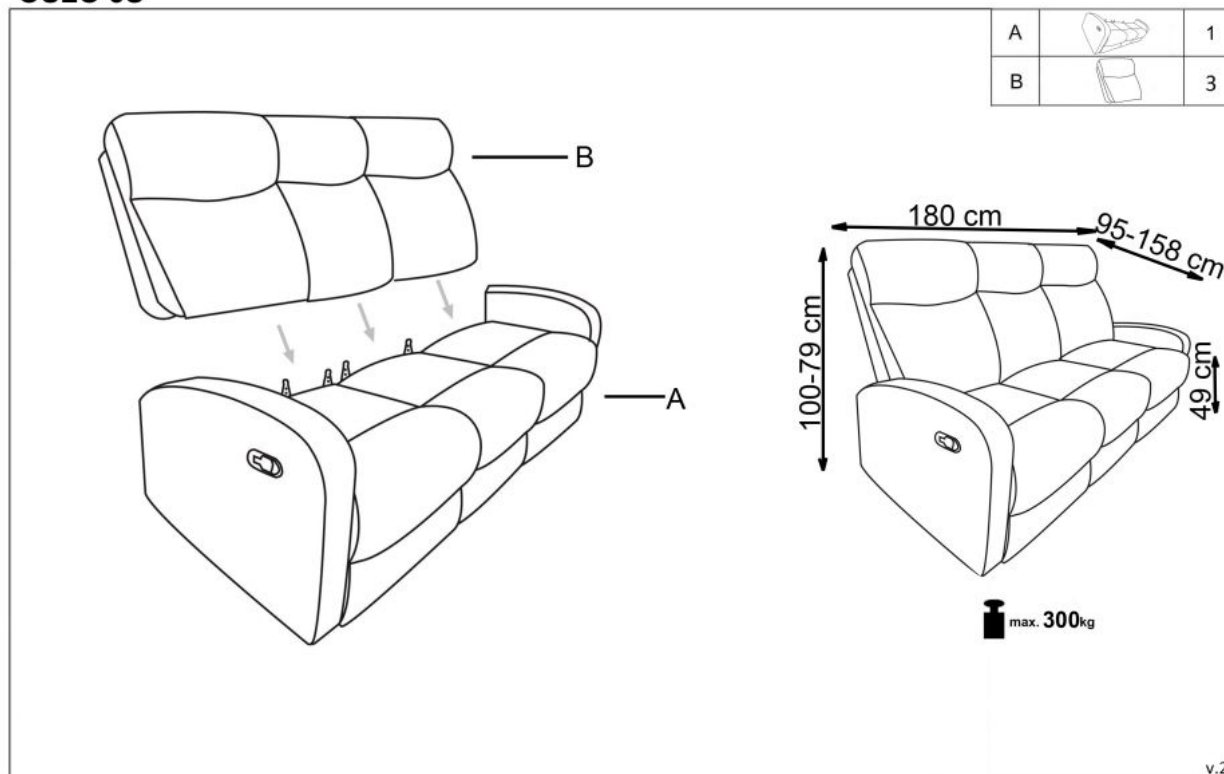

Instrukcja montażu sofy Oslo 3S 3S

Instrukcja montażu sofy Oslo 3S 3S

OSLO 3S

HALMAR Sp. z o.o.