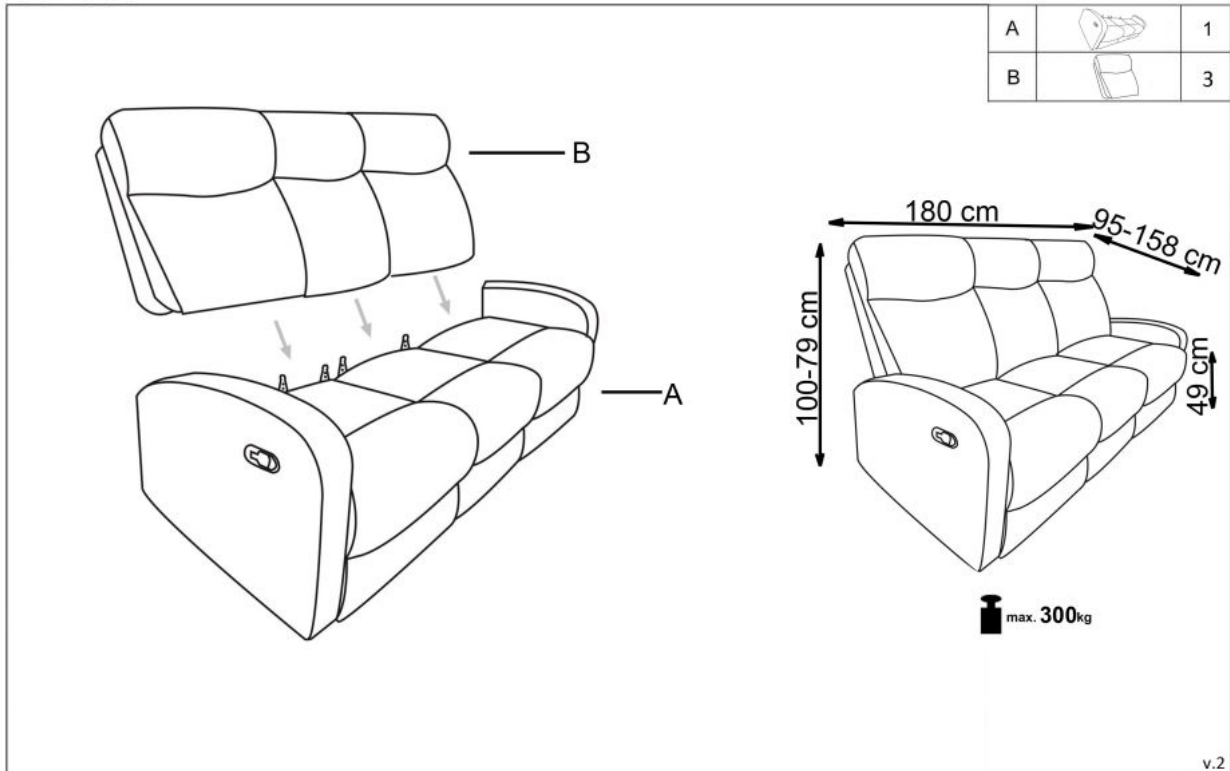

OSLO 3S

HALMAR Sp. z o.o.