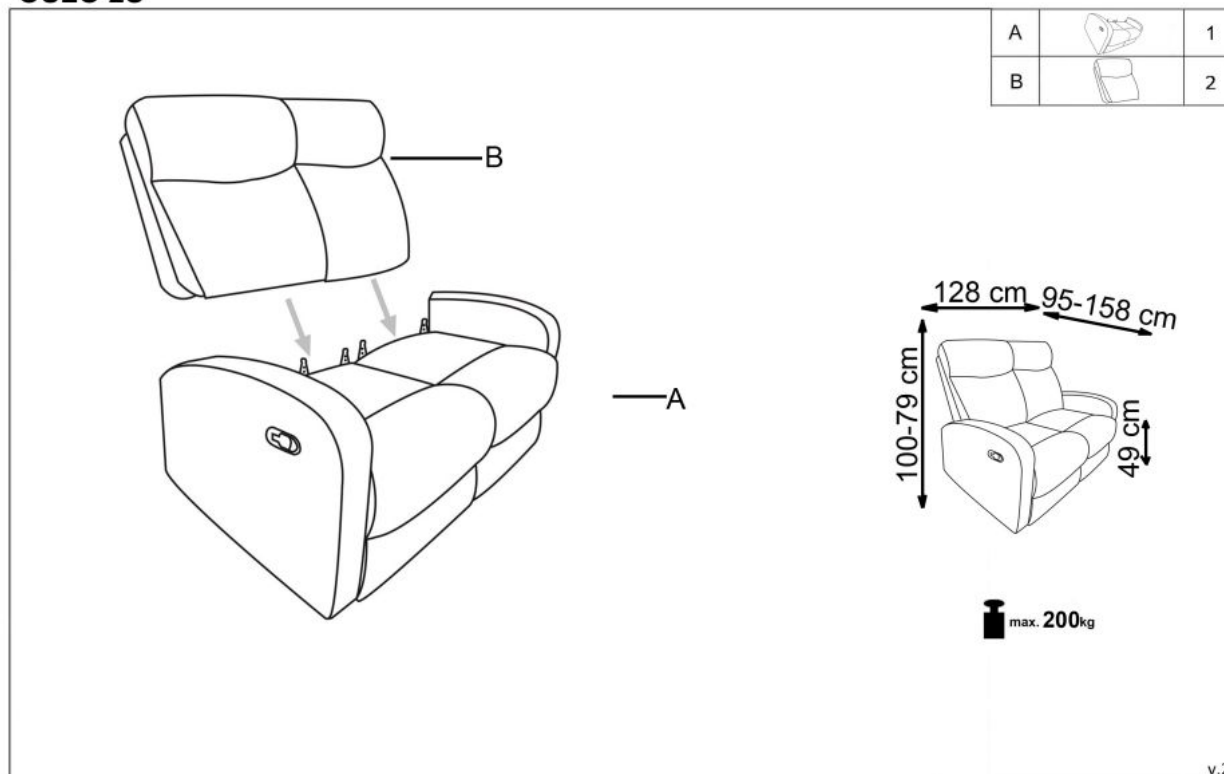

Instrukcja montażu sofy Oslo 2S 2S

Instrukcja montażu sofy Oslo 2S 2S

OSLO 2S

HALMAR Sp. z o.o.