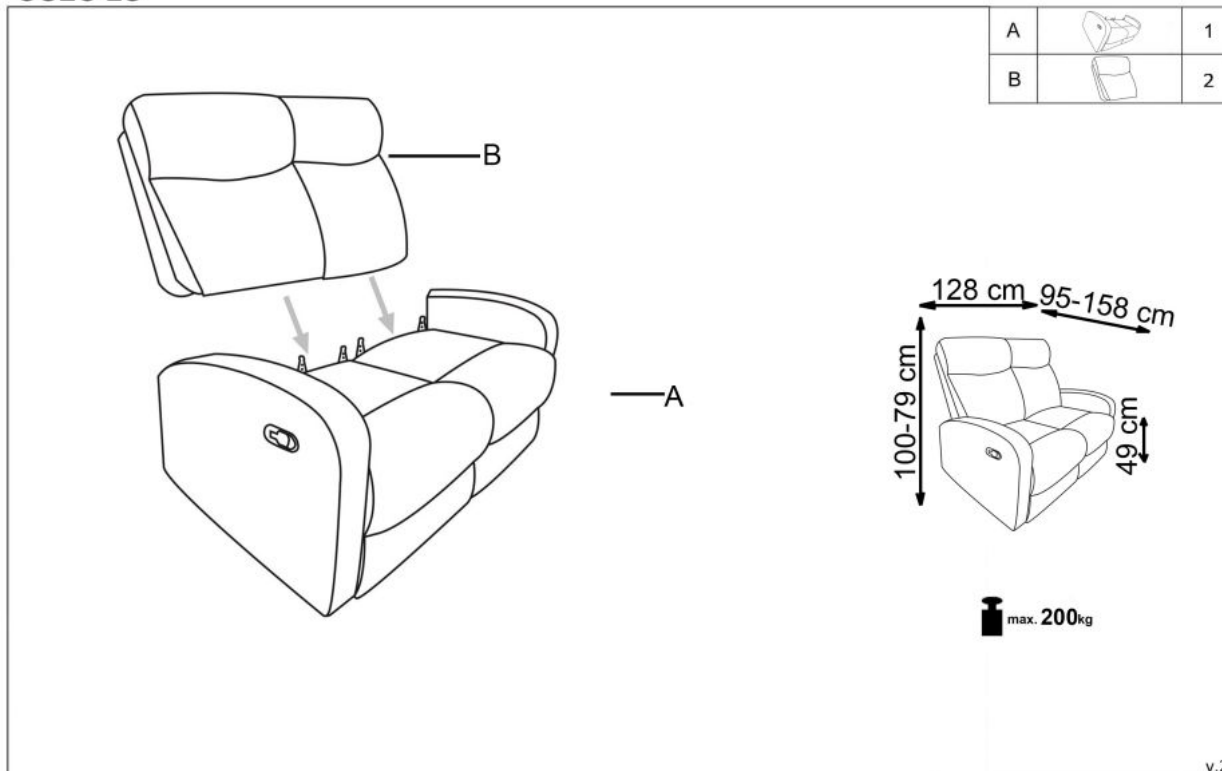

OSLO 2S

HALMAR Sp. z o.o.