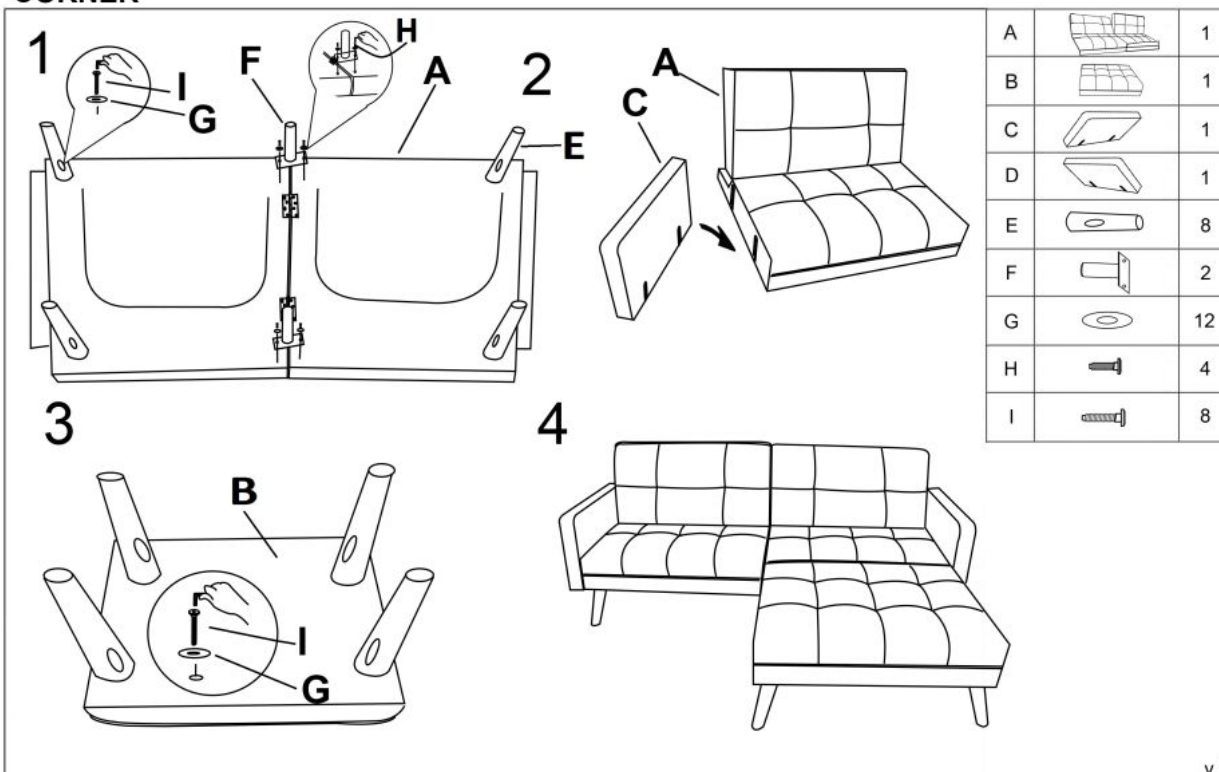

Instrukcja montażu sofy Corner

Instrukcja montażu sofy Corner

CORNER

HALMAR Sp. z o.o.

v.1

1/2