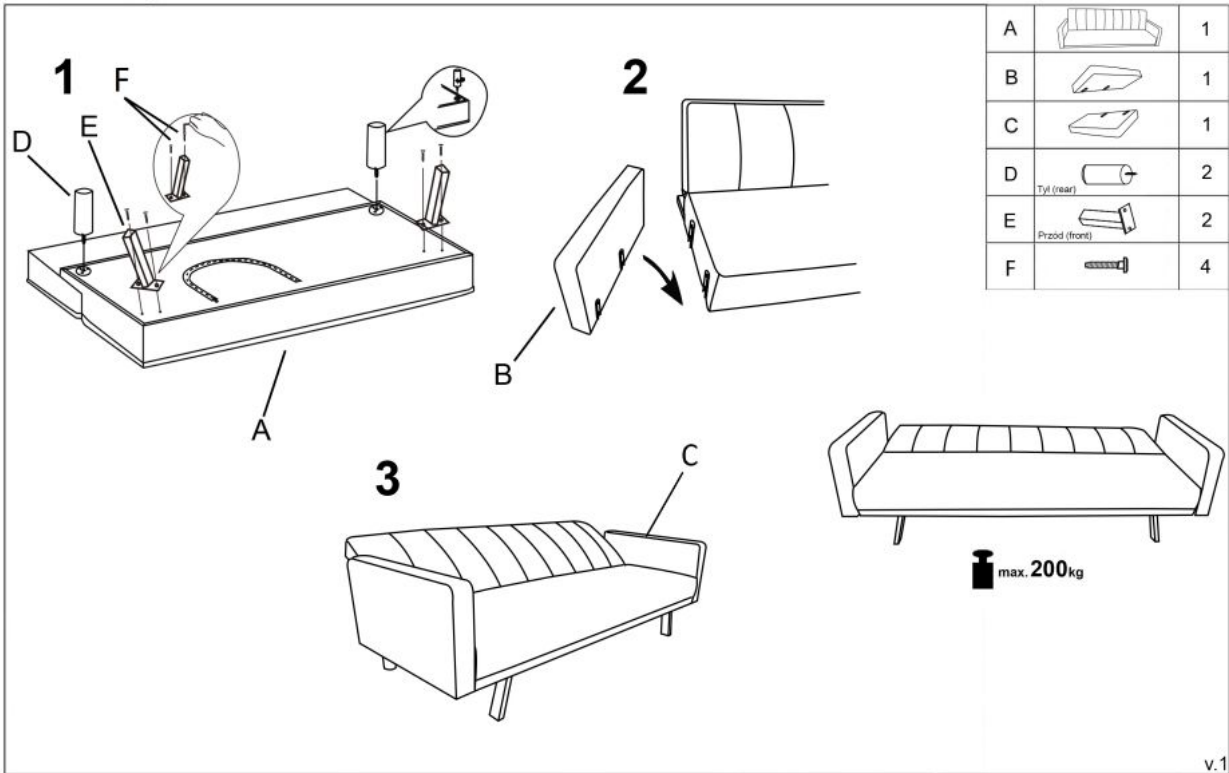

ARMANDO

HALMAR Sp. z o.o.

v.1