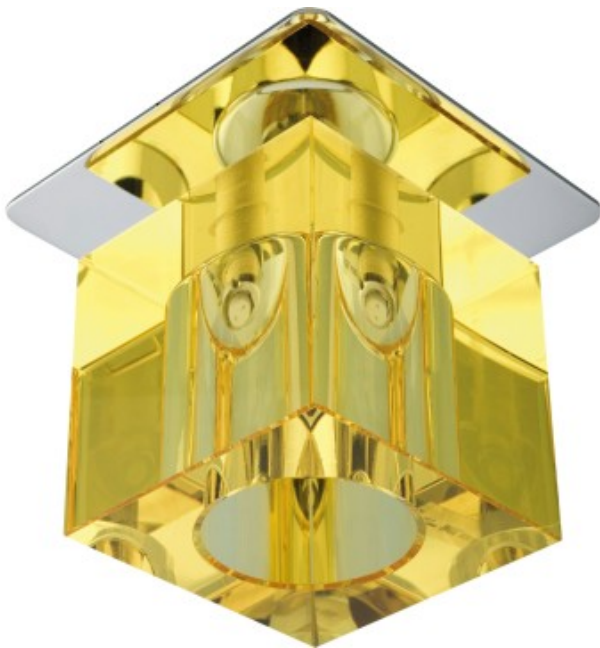

Link do produktu: <https://kaldekor.pl/sk-19-chye-g4-chrom-opr-strop-stala-kryształ-20w-g4-zolta-candellux-p-31961.html>

Sk-19 Ch/Ye G4 Chrom Opr. Strop. Stała Kryształ 20W G4 Żółta Candellux

Nasza cena brutto	15,00 zł
Dostępność	Dostępny
Czas wysyłki	48 godzin
Numer katalogowy	5906714779964
Kod producenta	2279964
Kod EAN	5906714779964

Opis produktu

SK-19 CH/YE G4 CHROM OPR. STROP. STAŁA KRYSZTAŁ 20W G4 ŻÓŁTA Candellux

- **Głębokość:** 8
- **Szerokość:** 8
- **Wysokość:** 10
- **Waga:** 0,54 kg
- **Ilość źródeł światła:** 0
- **Rodzaj gniazda:** 0xG4
- **Kolor:** żółty
- **Led zintegrowany:** nie
- **Materiał:** klosz kryształ, podstawa blacha stalowa
- **Zawiera źródło światła:** nie
- **Wymiary opakowania:** 9x9x12