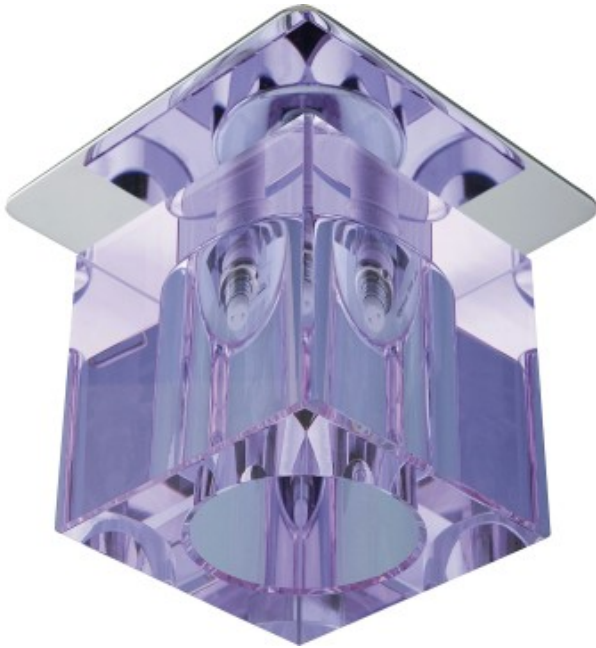

Link do produktu: <https://kaldekor.pl/sk-19-chpu-p-g4-chrom-opr-strop-stala-kryształ-20w-g4-fioletowy-pasek-candellux-p-31959.html>

## Sk-19 Ch/Pu-P G4 Chrom Opr. Strop. Stała Kryształ 20W G4 Fioletowy Pasek Candellux

Cena brutto	<b>15,00 zł</b>
Dostępność	<b>Dostępny</b>
Standardowy czas wysyłki	<b>48 godzin</b>
Numer katalogowy	<b>5906714779988</b>
Kod producenta	<b>2279988</b>
Kod EAN	<b>5906714779988</b>

## SK-19 CH/PU-P G4 CHROM OPR. STROP. STAŁA KRYSZTAŁ 20W G4 FIOLETOWY PASEK Candellux

- **Głębokość:** 8
- **Szerokość:** 8
- **Wysokość:** 10
- **Waga:** 0,54 kg
- **Ilość źródeł światła:** 0
- **Rodzaj gniazda:** 0xG4
- **Led zintegrowany:** nie
- **Materiał:** klosz kryształ, podstawa blacha stalowa
- **Zawiera źródło światła:** nie
- **Wymiary opakowania:** 9x9x12