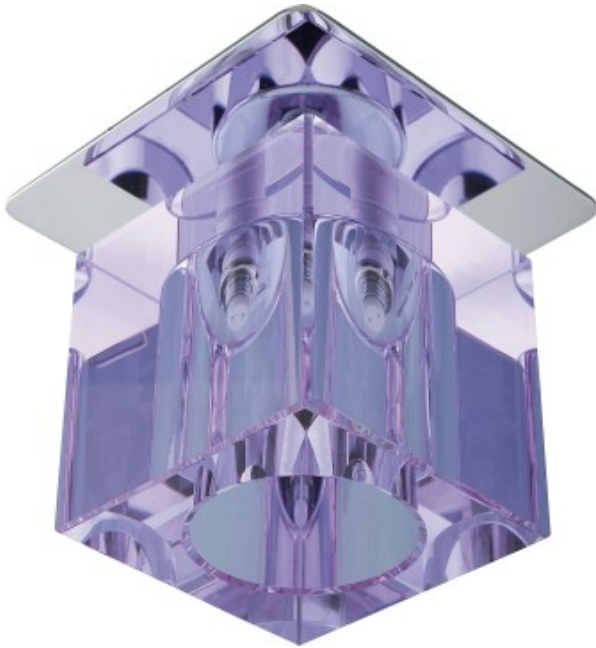

Link do produktu: <https://kaldekor.pl/sk-19-chpu-p-g4-chrom-opr-strop-stala-kryształ-20w-g4-fioletowy-pasek-candellux-p-31959.html>

Sk-19 Ch/Pu-P G4 Chrom Opr. Strop. Stała Kryształ 20W G4 Fioletowy Pasek Candellux

Nasza cena brutto	15,00 zł
Dostępność	Dostępny
Czas wysyłki	48 godzin
Numer katalogowy	5906714779988
Kod producenta	2279988
Kod EAN	5906714779988

Opis produktu

SK-19 CH/PU-P G4 CHROM OPR. STROP. STAŁA KRYSZTAŁ 20W G4 FIOLETOWY PASEK Candellux

- **Głębokość:** 8
- **Szerokość:** 8
- **Wysokość:** 10
- **Waga:** 0,54 kg
- **Ilość źródeł światła:** 0
- **Rodzaj gniazda:** 0xG4
- **Led zintegrowany:** nie
- **Materiał:** klosz kryształ, podstawa blacha stalowa
- **Zawiera źródło światła:** nie
- **Wymiary opakowania:** 9x9x12