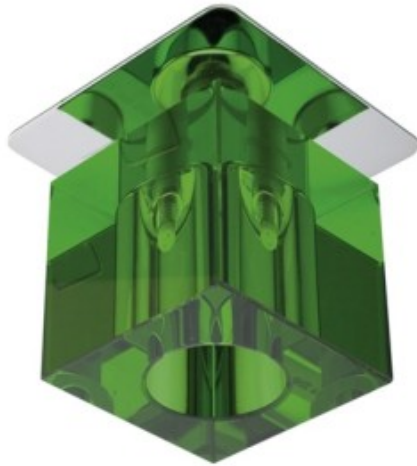

Link do produktu: <https://kaldekor.pl/sk-18-gr-g4-chrom-opr-strop-stala-kryształ-20w-g4-zielona-candellux-p-31972.html>

Sk-18 Gr G4 Chrom Opr. Strop. Stała Kryształ 20W G4 Zielona Candellux

Nasza cena brutto	15,00 zł
Dostępność	Dostępny
Czas wysyłki	48 godzin
Numer katalogowy	5906714780236
Kod producenta	2280236
Kod EAN	5906714780236

Opis produktu

SK-18 GR G4 CHROM OPR. STROP. STAŁA KRYSZTAŁ 20W G4 ZIELONA Candellux

- **Głębokość:** 6,5
- **Szerokość:** 6,5
- **Wysokość:** 9,1
- **Waga:** 0,31 kg
- **Ilość źródeł światła:** 0
- **Rodzaj gniazda:** 0xG4
- **Kolor:** zielony
- **Led zintegrowany:** nie
- **Materiał:** klosz kryształ, podstawa blacha stalowa
- **Zawiera źródło światła:** nie
- **Wymiary opakowania:** 9x8x11