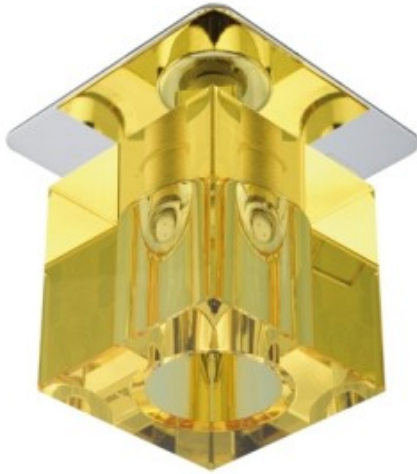

Link do produktu: <https://kaldekor.pl/sk-18-chye-g4-chrom-opr-strop-stala-kryształ-20w-g4-zolta-candellux-p-31968.html>

Sk-18 Ch/Ye G4 Chrom Opr. Strop. Stała Kryształ 20W G4 Żółta Candellux

Cena brutto	15,00 zł
Dostępność	Dostępny
Standardowy czas wysyłki	48 godzin
Numer katalogowy	5906714780083
Kod producenta	2280083
Kod EAN	5906714780083

Opis produktu

SK-18 CH/YE G4 CHROM OPR. STROP. STAŁA KRYSZTAŁ 20W G4 ŻÓŁTA Candellux

- **Głębokość:** 6,5
- **Szerokość:** 6,5
- **Wysokość:** 9,1
- **Waga:** 0,31 kg
- **Ilość źródeł światła:** 0
- **Rodzaj gniazda:** 0xG4
- **Kolor:** żółty
- **Led zintegrowany:** nie
- **Materiał:** klosz kryształ, podstawa blacha stalowa
- **Zawiera źródło światła:** nie
- **Wymiary opakowania:** 9x8x11