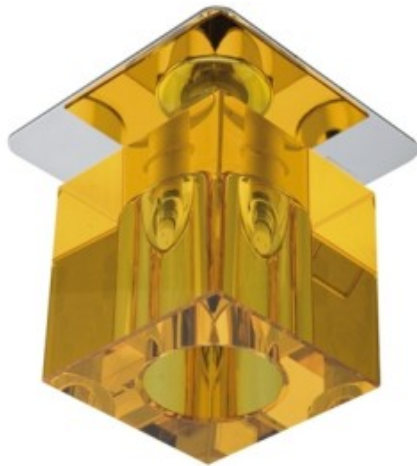

Link do produktu: <https://kaldekor.pl/sk-18-chor-g4-chrom-opr-strop-stala-kryształ-20w-g4-pomarańczowa-candellux-p-31974.html>

## Sk-18 Ch/Or G4 Chrom Opr. Strop. Stała Kryształ 20W G4 Pomarańczowa Candellux

Nasza cena brutto	<b>15,00 zł</b>
Dostępność	<b>Dostępny</b>
Czas wysyłki	<b>48 godzin</b>
Numer katalogowy	<b>5906714780168</b>
Kod producenta	<b>2280168</b>
Kod EAN	<b>5906714780168</b>

## SK-18 CH/OR G4 CHROM OPR. STROP. STAŁA KRYSZTAŁ 20W G4 POMARAŃCZOWA Candellux

- **Głębokość:** 6,5
- **Szerokość:** 6,5
- **Wysokość:** 9,1
- **Waga:** 0,31 kg
- **Ilość źródeł światła:** 0
- **Rodzaj gniazda:** 0xG4
- **Kolor:** pomarańczowy
- **Led zintegrowany:** nie
- **Materiał:** klosz kryształ, podstawa blacha stalowa
- **Zawiera źródło światła:** nie
- **Wymiary opakowania:** 9x8x11