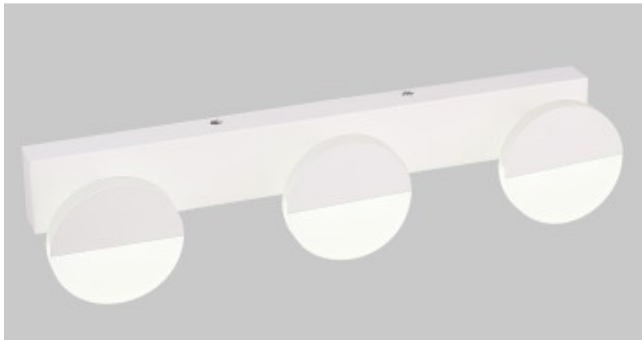

Link do produktu: <https://kaldekor.pl/sing-kinkiet-3x3w-led-bialy-4000k-p-18601.html>

## Sing Kinkiet 3X3W Led Biały 4000K Candellux

Cena brutto	<b>248,00 zł</b>
Dostępność	<b>Dostępny</b>
Standardowy czas wysyłki	<b>48 godzin</b>
Numer katalogowy	<b>5906714872818</b>
Kod producenta	<b>23-72818</b>
Kod EAN	<b>5906714872818</b>

## SING KINKIET 3X3W LED BIAŁY 4000K Candellux

Kinkiet łazienkowy Sing to nowoczesna oprawa o eleganckim, białym wykończeniu, idealna do stylowych łazienek. Wyposażony energooszczędne diody LED o mocy 3W, emituje neutralne światło o temperaturze 4000K, które jest doskonałe do codziennych czynności. Montaż nad lustrem zapewnia równomierne i jasne oświetlenie, które podkreśla estetykę wnętrza, a nowoczesny design sprawia, że kinkiet jest nie tylko funkcjonalny, ale również dekoracyjny.

- **Barwa światła:** neutralna
- **Głębokość:** 12
- **Szerokość:** 46
- **Wysokość:** 10
- **Waga:** 0,86 kg
- **Ilość źródeł światła:** 0
- **Rodzaj gniazda:** 0x
- **Kolor:** biały
- **Led zintegrowany:** tak
- **Materiał:** podstawa stalowa, akryl
- **Strumień światła:** 950 Lm
- **Zawiera źródło światła:** nie
- **Wymiary opakowania:** 13x49x13