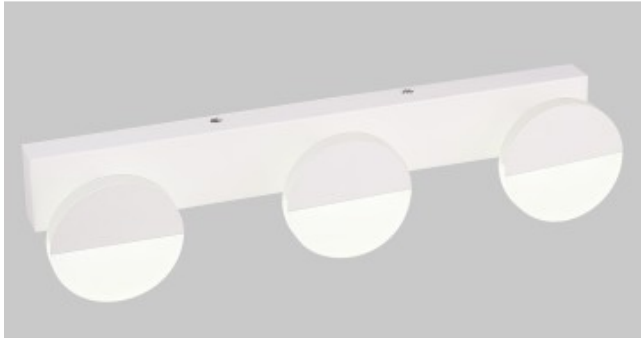

Link do produktu: <https://kaldekor.pl/sing-kinkiet-3x3w-led-bialy-4000k-p-18601.html>

Kinkiet Sing - Candellux

Nasza cena brutto	223,00 zł
Dostępność	Dostępny
Czas wysyłki	48 godzin
Numer katalogowy	5906714872818
Kod producenta	23-72818
Kod EAN	5906714872818

Opis produktu

Kinkiet Sing - Candellux

Kinkiet łazienkowy Sing to nowoczesna oprawa o eleganckim, białym wykończeniu, idealna do stylowych łazienek. Wyposażony energooszczędne diody LED o mocy 3W, emituje neutralne światło o temperaturze 4000K, które jest doskonałe do codziennych czynności. Montaż nad lustrem zapewnia równomierne i jasne oświetlenie, które podkreśla estetykę wnętrza, a nowoczesny design sprawia, że kinkiet jest nie tylko funkcjonalny, ale również dekoracyjny.

- **Barwa światła:** neutralna
- **Głębokość:** 12
- **Szerokość:** 46
- **Wysokość:** 10
- **Waga:** 0,86 kg
- **Ilość źródeł światła:** 0
- **Rodzaj gniazda:** 0x
- **Kolor:** biały
- **Led zintegrowany:** tak
- **Materiał:** podstawa stalowa, akryl
- **Strumień światła:** 950 Lm
- **Zawiera źródło światła:** nie
- **Wymiary opakowania:** 13x49x13