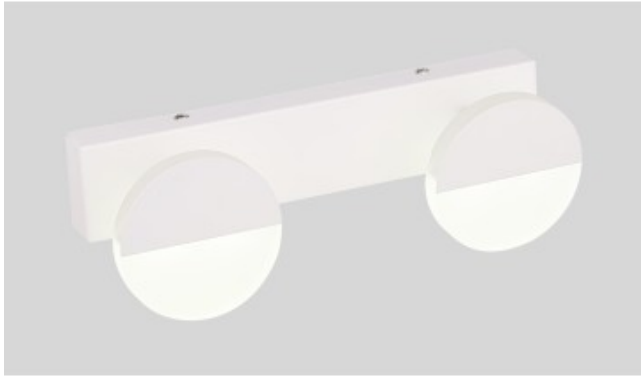

Link do produktu: <https://kaldekor.pl/sing-kinkiet-2x3w-led-bialy-4000k-p-18599.html>

Kinkiet Sing - Candellux

Nasza cena brutto	136,00 zł
Dostępność	Dostępny
Czas wysyłki	48 godzin
Numer katalogowy	5906714872801
Kod producenta	22-72801
Kod EAN	5906714872801

Opis produktu

Kinkiet Sing - Candellux

Kinkiet łazienkowy Sing to stylowa lampa LED o mocy 3W, emitująca neutralne światło o temperaturze 4000K. Biały, nowoczesny design doskonale pasuje do różnych aranżacji łazienkowych. Dzięki podwójnemu źródłu światła, kinkiet zapewnia równomierne i jasne oświetlenie, idealne do codziennych czynności. Energooszczędne diody LED gwarantują długotrwałe użytkowanie i niski pobór mocy, łącząc estetykę z funkcjonalnością. Montaż nad lustrem pozwala na optymalne rozproszenie światła.

- **Barwa światła:** neutralna
- **Głębokość:** 12
- **Szerokość:** 30
- **Wysokość:** 10
- **Waga:** 0,59 kg
- **Ilość źródeł światła:** 0
- **Rodzaj gniazda:** 0x
- **Kolor:** biały
- **Led zintegrowany:** tak
- **Materiał:** podstawa stalowa, akryl
- **Strumień światła:** 640 Lm
- **Zawiera źródło światła:** nie
- **Wymiary opakowania:** 13x34x13