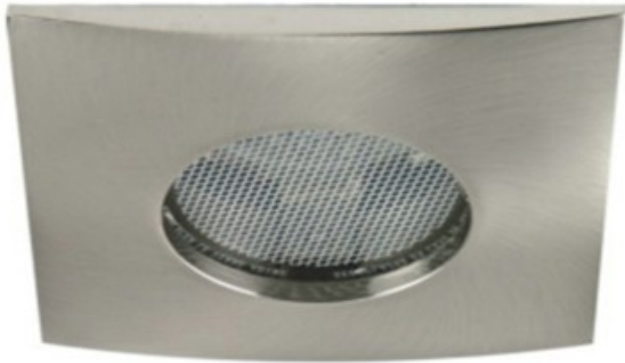

Link do produktu: <https://kaldekor.pl/sh-10-sn-mr16-satyna-nikiel-oczko-sufitowe-lampa-sufitowa-hermetyczna-ip65-odporna-na-wilgoc-candellux-p-31836.html>

## Sh-10 Sn Mr16 Satyna Nikiel Oczko Sufitowe Lampa Sufitowa Hermetyczna Ip65 Odporna Na Wilgoć Candellux

Nasza cena brutto	<b>48,00 zł</b>
Dostępność	<b>Dostępny</b>
Czas wysyłki	<b>48 godzin</b>
Numer katalogowy	<b>5906714812593</b>
Kod producenta	<b>2212593</b>
Kod EAN	<b>5906714812593</b>

## SH-10 SN MR16 SATYNA NIKIEL oczko sufitowe lampa sufitowa HERMETYCZNA IP65 odporna na wilgoć Candellux

oprawa do wbudowywania w każdy rodzaj sufitu podwieszanego oraz inne zabudowy; wysoka szczelność IP65 oraz zasilanie napięciem 12V, pozwala na montaż w łazienkach w obszarach I strefy użytkowania (obszar nad wanną, brodzikiem lub wewnątrz pryszniców); kwadratowy kształt, solidna konstrukcja oraz galwaniczne wykończenie czynią jedyną w swoim rodzaju oprawę dedykowaną do łazienek

- **Głębokość:** 8,2
- **Szerokość:** 8,2
- **Wysokość:** 8,3
- **Waga:** 0,17 kg
- **Ilość źródeł światła:** 1
- **Rodzaj gniazda:** 1xMR16
- **Kolor:** satynowy
- **Led zintegrowany:** nie
- **Materiał:** szybka ochronna, odlew ze stopu aluminium
- **Zawiera źródło światła:** nie
- **Wymiary opakowania:** 10x10x7