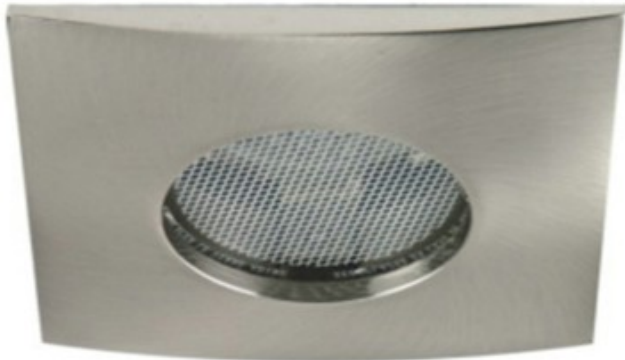

Link do produktu: <https://kaldekor.pl/sh-10-sn-mr16-satyna-nikiel-oczko-sufitowe-lampa-sufitowa-hermetyczna-ip65-odporna-na-wilgoc-candellux-p-31836.html>

Sh-10 Sn Mr16 Satyna Nikiel Oczko Sufitowe Lampa Sufitowa Hermetyczna Ip65 Odporna Na Wilgoć Candellux

Nasza cena brutto	48,00 zł
Dostępność	Dostępny
Czas wysyłki	48 godzin
Numer katalogowy	5906714812593
Kod producenta	2212593
Kod EAN	5906714812593

Opis produktu

SH-10 SN MR16 SATYNA NIKIEL oczko sufitowe lampa sufitowa HERMETYCZNA IP65 odporna na wilgoć Candellux

oprawa do wbudowywania w każdy rodzaj sufitu podwieszanego oraz inne zabudowy; wysoka szczelność IP65 oraz zasilanie napięciem 12V, pozwala na montaż w łazienkach w obszarach I strefy użytkowania (obszar nad wanną, brodzikiem lub wewnątrz pryszniców); kwadratowy kształt, solidna konstrukcja oraz galwaniczne wykończenie czynią jedyną w swoim rodzaju oprawę dedykowaną do łazienek

- **Głębokość:** 8,2
- **Szerokość:** 8,2
- **Wysokość:** 8,3
- **Waga:** 0,17 kg
- **Ilość źródeł światła:** 1
- **Rodzaj gniazda:** 1xMR16
- **Kolor:** satynowy
- **Led zintegrowany:** nie
- **Materiał:** szybka ochronna, odlew ze stopu aluminium
- **Zawiera źródło światła:** nie
- **Wymiary opakowania:** 10x10x7