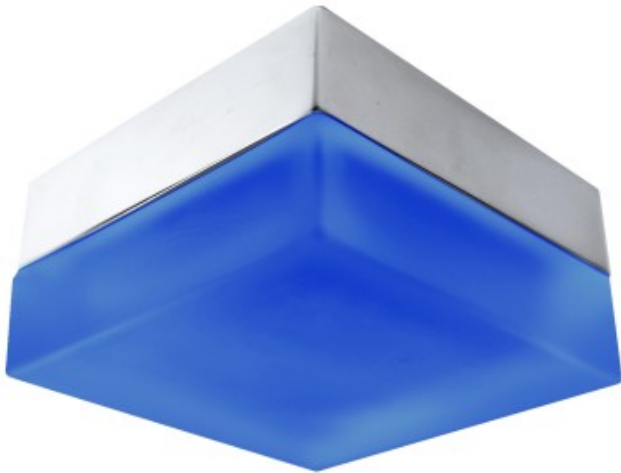

Link do produktu: <https://kaldekor.pl/sh-03-snb-mr16-satyna-nikielnieboprawa-herm-ip44-candellux-p-31907.html>

Sh-03 Sn+B Mr16 Satyna Nikiel+Nieb.oprawa Herm Ip44 Candellux

Nasza cena brutto	19,00 zł
Dostępność	Aktualnie niedostępny
Czas wysyłki	48 godzin
Numer katalogowy	5906714766698
Kod producenta	2230203
Kod EAN	5906714766698

Opis produktu

SH-03 SN+B MR16 SATYNA NIKIEL+NIEB.OPRAWA HERM IP44 Candellux

Oprawy dekoracyjne wykonane z blachy stalowej tłoczonej. Elementy ozdobne wykonane ze szkła bezbarwnego lub barwionego w masie. Szklane elementy, w większości kolorowe imitujące kryształ, pozwalają uzyskać przepiękne efekty świetlne. Oprawy te świetnie nadają się do każdego typu wnętrz dodatkowo podnosząc jego walory oraz nadając specyficzny klimat. W oprawach można stosować żarówki MR 16 i G9 lub LED.

- **Głębokość:** 8,4
- **Szerokość:** 8,4
- **Wysokość:** 7,5
- **Waga:** 0,46 kg
- **Ilość źródeł światła:** 0
- **Rodzaj gniazda:** 0xMR16
- **Kolor:** satynowy
- **Led zintegrowany:** nie
- **Materiał:** szybka ochronna, odlew ze stopu aluminium
- **Zawiera źródło światła:** nie
- **Wymiary opakowania:** 11x8x10