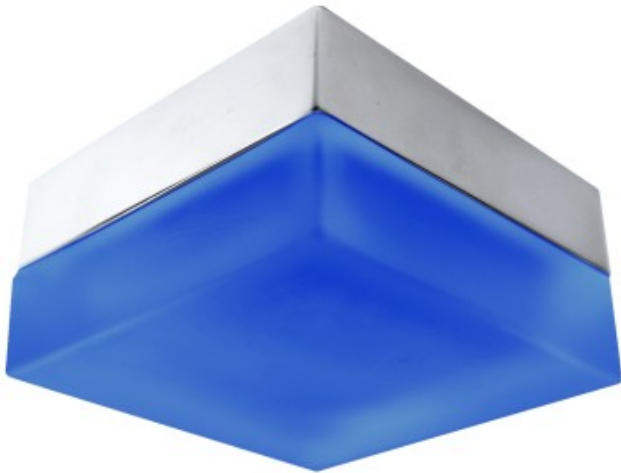

Link do produktu: <https://kaldekor.pl/sh-03-snb-mr16-satyna-nikielnieboprawa-herm-ip44-candellux-p-31907.html>

Sh-03 Sn+B Mr16 Satyna Nikiel+Nieb.oprawa Herm Ip44 Candellux

Cena brutto	19,00 zł
Dostępność	Aktualnie niedostępny
Standardowy czas wysyłki	48 godzin
Numer katalogowy	5906714766698
Kod producenta	2230203
Kod EAN	5906714766698

Opis produktu

SH-03 SN+B MR16 SATYNA NIKIEL+NIEB.OPRAWA HERM IP44 Candellux

Oprawy dekoracyjne wykonane z blachy stalowej tłoczonej. Elementy ozdobne wykonane ze szkła bezbarwnego lub barwionego w masie. Szklane elementy, w większości kolorowe imitujące kryształ, pozwalają uzyskać przepiękne efekty świetlne. Oprawy te świetnie nadają się do każdego typu wnętrz dodatkowo podnosząc jego walory oraz nadając specyficzny klimat. W oprawach można stosować żarówki MR 16 i G9 lub LED.

- **Głębokość:** 8,4
- **Szerokość:** 8,4
- **Wysokość:** 7,5
- **Waga:** 0,46 kg
- **Ilość źródeł światła:** 0
- **Rodzaj gniazda:** 0xMR16
- **Kolor:** satynowy
- **Led zintegrowany:** nie
- **Materiał:** szybka ochronna, odlew ze stopu aluminium
- **Zawiera źródło światła:** nie
- **Wymiary opakowania:** 11x8x10