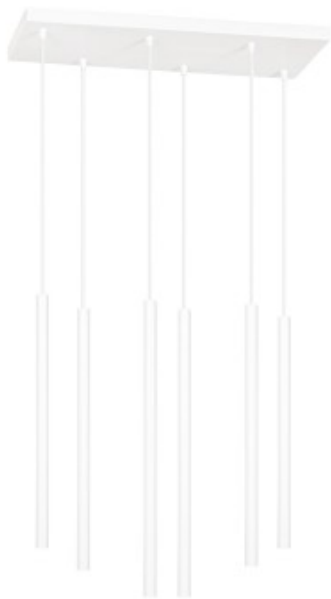

Dane aktualne na dzień: 13-04-2026 03:28

Link do produktu: <https://kaldekor.pl/selter-6-white-p-19976.html>

Lampa wisząca SELTER 6 WHITE

Nasza cena brutto **465,00 zł**

Cena katalogowa
producenta brutto **589,00 zł**

Dostępność **Dostępny**

Czas wysyłki **4 - 6 dni roboczych**

Numer katalogowy **5907106005807**

Kod producenta **553/6**

Kod EAN **5907106005807**

Opis produktu

SELTHER to ultranowoczesna lampa sufitowa, charakteryzująca się długimi metalowymi soplekami i smukłą, zgrabną konstrukcją. Całość prezentuje się lekko i niezwykle oryginalnie. Seria Selter stanowi doskonały wybór dla osób poszukujących niestandardowych rozwiązań oraz modnego, wyrazistego stylu. Produkt jest polskiego pochodzenia, o najwyższej jakości wykonania. Dostępny w wersji białej lub czarnej, a także wariantach z 1, 3, 4, 6 lub 9 źródeł światła.

- Kolor klosza: N/D
- Średnica klosza: N/D
- Kolor lampy: Biały
- Długość lampy: 120
- Żarówki: 6
- Oprawka: G9
- Watt: 8W MAX LED