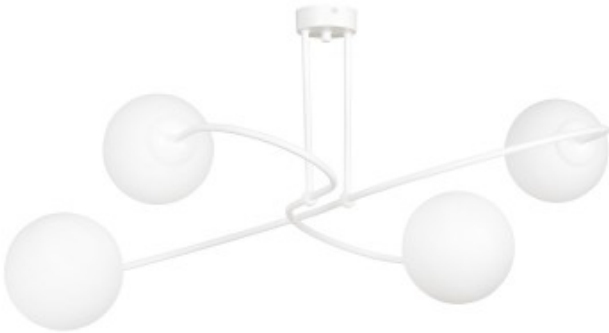

Link do produktu: <https://kaldekor.pl/selbi-4-white-p-19969.html>

Lampa sufitowa SELBI 4 WHITE

Nasza cena brutto	370,00 zł
Cena katalogowa producenta brutto	469,00 zł
Dostępność	Dostępny
Czas wysyłki	4 - 6 dni roboczych
Numer katalogowy	5907106007146
Kod producenta	734/4W
Kod EAN	5907106007146

Opis produktu

SELBI - seria lamp sufitowych, idealna do wnętrz zarówno modernistycznych jak i bardziej tradycyjnych. Seria bardzo uniwersalna, będzie pięknym elementem dekoracyjnym i wpasuje się harmonijnie w każdy styl. Delikatne szklane klosze dodają jej elegancji i lekkości. Bardzo oryginalna forma lamp SELBI świetnie oświetla duże powierzchnie i doskonale komponuje się z różnymi aranżacjami. Ciekawa konstrukcja przyciąga uwagę i prezentuje się niezwykle stylowo. Wykonane z najwyższej jakości materiałów. Polski produkt. Dostępna w wersji na 2 lub 4 źródła światła w wersji czarnej lub białej.

- Kolor klosza: Biały
- Średnica klosza: 15
- Kolor lampy: Biały
- Długość lampy: 42
- Żarówki: 4
- Oprawka: E14
- Watt: 10W MAX LED