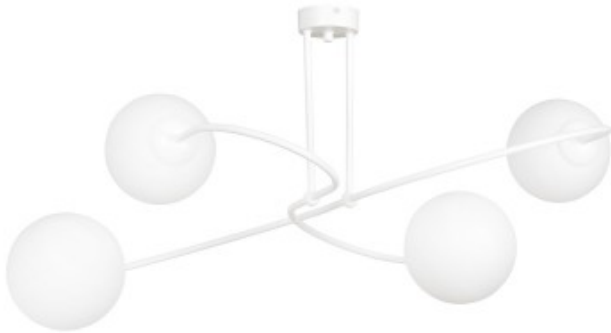

Dane aktualne na dzień: 09-04-2025 04:37

Link do produktu: <https://kaldekor.pl/selbi-4-white-p-19969.html>

## Lampa sufitowa SELBI 4 WHITE

|                          |                      |
|--------------------------|----------------------|
| Cena brutto              | <b>384,00 zł</b>     |
| Cena poprzednia          | <b>469,00 zł</b>     |
| Dostępność               | <b>Dostępny</b>      |
| Standardowy czas wysyłki | <b>14 dni</b>        |
| Numer katalogowy         | <b>5907106007146</b> |
| Kod producenta           | <b>734/4W</b>        |
| Kod EAN                  | <b>5907106007146</b> |

### Opis produktu

SELBI - seria lamp sufitowych, idealna do wnętrz zarówno modernistycznych jak i bardziej tradycyjnych. Seria bardzo uniwersalna, będzie pięknym elementem dekoracyjnym i wpasuje się harmonijnie w każdy styl. Delikatne szklane klosze dodają jej elegancji i lekkości. Bardzo oryginalna forma lamp SELBI świetnie oświetla duże powierzchnie i doskonale komponuje się z różnymi aranżacjami. Ciekawa konstrukcja przyciąga uwagę i prezentuje się niezwykle stylowo. Wykonane z najwyższej jakości materiałów. Polski produkt. Dostępna w wersji na 2 lub 4 źródła światła w wersji czarnej lub białej.

- Kolor klosza: Biały
- Średnica klosza: 15
- Kolor lampy: Biały
- Długość lampy: 42
- Żarówki: 4
- Oprawka: E14
- Watt: 10W MAX LED