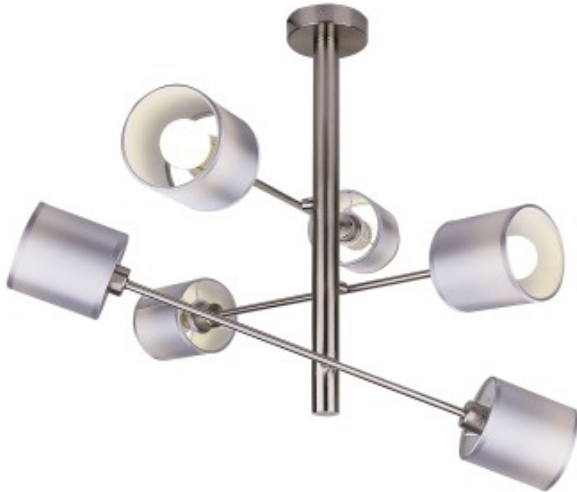

Link do produktu: <https://kaldekor.pl/sax-zwis-sztyca-6x40w-e14-satyna-p-16783.html>

Sax Lampa Wisząca Sztyca 6X40W E14 Satyna Candellux

Cena brutto	412,00 zł
Dostępność	Dostępny
Standardowy czas wysyłki	48 godzin
Numer katalogowy	5906714870715
Kod producenta	36-70715
Kod EAN	5906714870715

Opis produktu

SAX LAMPА WISZĄCA SZTYCA 6X40W E14 SATYNA Candellux

Bardzo nowoczesna przestrzenna forma oprawy oświetleniowej, walcowe abażury z tkaniny - od strony wewnętrznej usztywniane przez PCW. Szaro srebrna kolorystyka abażurów w połączeniu z klasyczną satyną tworzy współgrający zestaw, dedykowana do nowoczesnych wnętrz. Obrotowe ramionka pozwalają na zmianę położenia abażurów.

- **Głębokość:** 66
- **Szerokość:** 66
- **Wysokość:** 66
- **Waga:** 1,33 kg
- **Ilość źródeł światła:** 6
- **Rodzaj gniazda:** 6xE14
- **Kolor:** satyna nikiel
- **Led zintegrowany:** nie
- **Materiał:** podstawa stalowa, abażur tkanina/PCV
- **Zawiera źródło światła:** nie
- **Wymiary opakowania:** 22x71x20