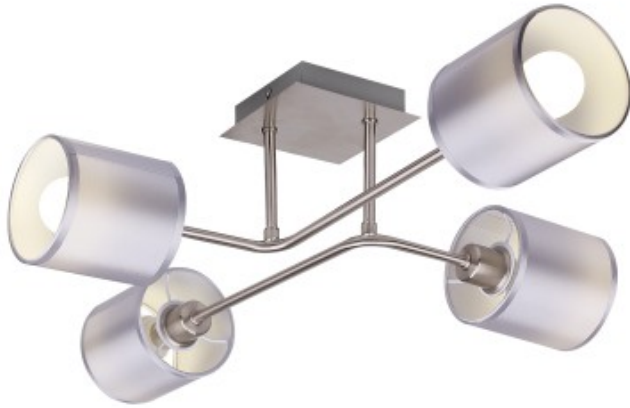

Link do produktu: <https://kaldekor.pl/sax-ampla-4x40w-e14-satyna-p-16781.html>

Lampa sufitowa Sax - Candellux

Nasza cena brutto	290,00 zł
Dostępność	Dostępny
Czas wysyłki	48 godzin
Numer katalogowy	5906714870685
Kod producenta	34-70685
Kod EAN	5906714870685

Opis produktu

Lampa sufitowa Sax - Candellux

Elegancka w oprawa sufitowa, walcowe abażury z tkaniny - od strony wewnętrznej usztywniane przez PCW. Szaro srebrna kolorystyka abażurów w połączeniu z klasyczną satyną tworzy współgrający zestaw, dedykowana do nowoczesnych wnętrz.

- **Głębokość:** 50
- **Szerokość:** 69
- **Wysokość:** 18
- **Waga:** 0,79 kg
- **Ilość źródeł światła:** 4
- **Rodzaj gniazda:** 4xE14
- **Trzonek:** E14
- **Kolor:** satyna nikiel
- **Led zintegrowany:** nie
- **Materiał:** podstawa stalowa, abażur tkanina/PCV
- **Zawiera źródło światła:** nie
- **Wymiary opakowania:** 43x43x18