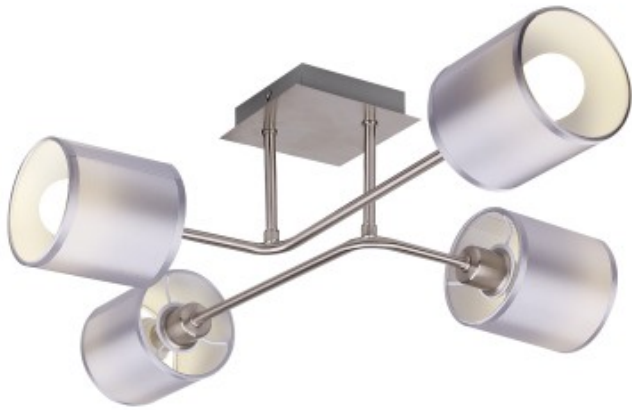

Dane aktualne na dzień: 10-04-2026 16:27

Link do produktu: <https://kaldekor.pl/sax-ampla-4x40w-e14-satyna-p-16781.html>

## Sax Lampa Sufitowa 4X40W E14 Satyna Candellux

Nasza cena brutto	<b>243,00 zł</b>
Cena katalogowa producenta brutto	<b>290,00 zł</b>
Dostępność	<b>Dostępny</b>
Czas wysyłki	<b>48 godzin</b>
Numer katalogowy	<b>5906714870685</b>
Kod producenta	<b>34-70685</b>
Kod EAN	<b>5906714870685</b>

## SAX LAMPA SUFITOWA 4X40W E14 SATYNA Candellux

Elegancka w oprawa sufitowa, walcowe abażury z tkaniny - od strony wewnętrznej usztywniane przez PCW. Szaro srebrna kolorystyka abażurów w połączeniu z klasyczną satyną tworzy współgrający zestaw, dedykowana do nowoczesnych wnętrz.

- **Głębokość:** 50
- **Szerokość:** 69
- **Wysokość:** 18
- **Waga:** 0,79 kg
- **Ilość źródeł światła:** 4
- **Rodzaj gniazda:** 4xE14
- **Kolor:** satyna nikiel
- **Led zintegrowany:** nie
- **Materiał:** podstawa stalowa, abażur tkanina/PCV
- **Zawiera źródło światła:** nie
- **Wymiary opakowania:** 43x43x18