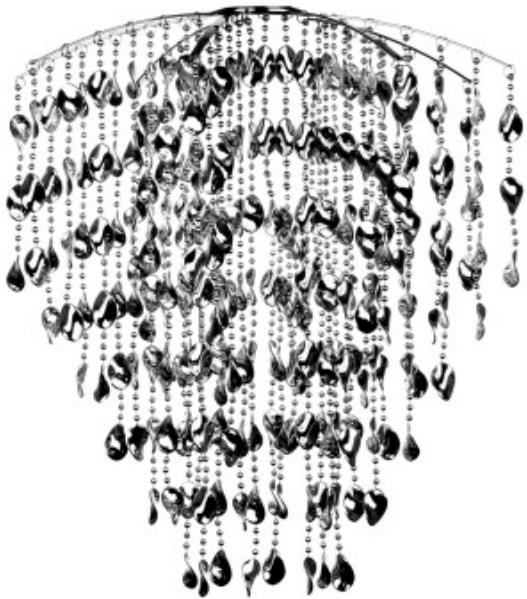

Link do produktu: <https://kaldekor.pl/sardi-lampa-wiszaca-1x60w-e27-abazur-chromowy-p-18368.html>

Sardi Lampa Wisząca 1X60W E27 Abażur Chromowy Candellux

Nasza cena brutto	89,00 zł
Cena katalogowa producenta brutto	106,00 zł
Dostępność	Aktualnie niedostępny
Czas wysyłki	48 godzin
Numer katalogowy	5903034805403
Kod producenta	31-05403
Kod EAN	5903034805403

Opis produktu

SARDI LAMPА WISZĄCA 1X60W E27 ABAŻUR CHROMOWY Candellux

Lampa SARDI to zjawiskowa fontanna akrylowych kryształków zawieszona na metalowym zawieszaniu z możliwością regulacji wysokości. Niezwykle efektownie prezentuje się w salonie oraz innych eleganckich i nowoczesnych pomieszczeniach.

- **Głębokość:** 30
- **Szerokość:** 30
- **Wysokość:** 110
- **Waga:** 0,56 kg
- **Ilość źródeł światła:** 1
- **Rodzaj gniazda:** 1xE27
- **Led zintegrowany:** nie
- **Materiał:** zawieszanie metalowe, abażur metalowy, koraliki plastikowe
- **Zawiera źródło światła:** nie
- **Wymiary opakowania:** 10x31x31