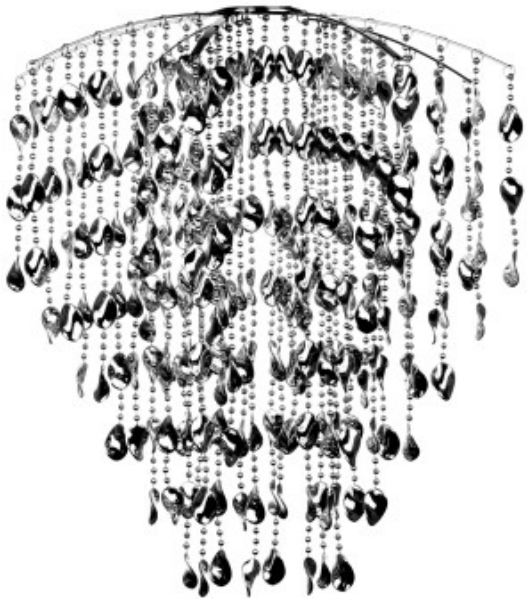

Link do produktu: <https://kaldekor.pl/sardi-lampa-wiszaca-1x60w-e27-abazur-chromowy-p-18368.html>

Sardi Lampa Wisząca 1X60W E27 Abażur Chromowy Candellux

Cena brutto	106,00 zł
Dostępność	Aktualnie niedostępny
Standardowy czas wysyłki	48 godzin
Numer katalogowy	5903034805403
Kod producenta	31-05403
Kod EAN	5903034805403

Opis produktu

SARDI LAMPА WISZĄCA 1X60W E27 ABAŻUR CHROMOWY Candellux

Lampa SARDI to zjawiskowa fontanna akrylowych kryształków zawieszona na metalowym zawieszaniu z możliwością regulacji wysokości. Niezwykle efektownie prezentuje się w salonie oraz innych eleganckich i nowoczesnych pomieszczeniach.

- **Głębokość:** 30
- **Szerokość:** 30
- **Wysokość:** 110
- **Waga:** 0,56 kg
- **Ilość źródeł światła:** 1
- **Rodzaj gniazda:** 1xE27
- **Led zintegrowany:** nie
- **Materiał:** zawieszanie metalowe, abażur metalowy, koraliki plastikowe
- **Zawiera źródło światła:** nie
- **Wymiary opakowania:** 10x31x31