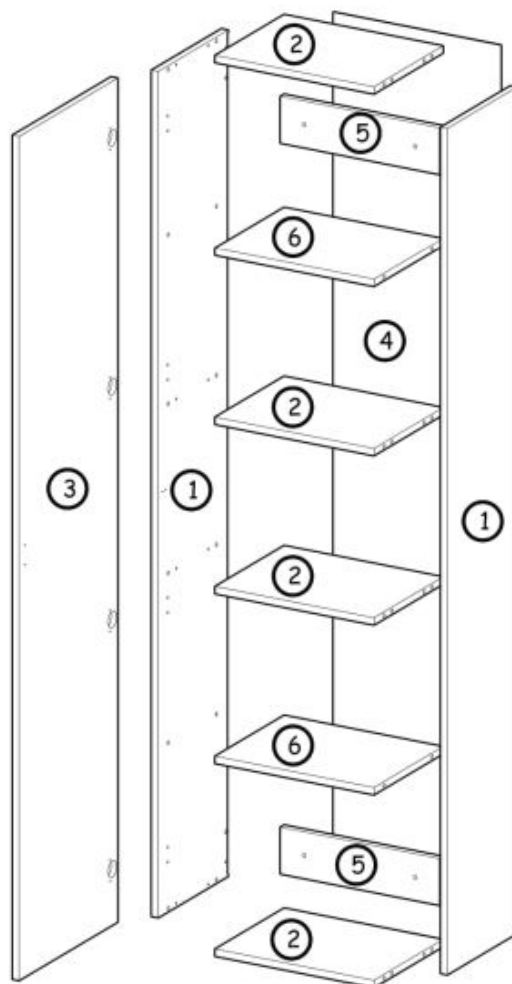

## Rtv LIVO 180 wisząca z kominkiem biały - Halmar

wymiary: 180/40/30 cm, materiał: korpus - mat, front - MDF wysoki połysk, system push-click, siłowniki gazowe, kolor: biały

Rodzaj:	szafka RTV
Styl wykonania:	nowoczesny
Materiał:	plyta meblowa laminowana, MDF okleinowany
Szerokość (Zakres):	180
Nazwa kolekcji:	Livo
Wysokość:	37
Głębokość:	38
Kolor:	biały
Waga brutto:	44.000
Waga netto:	43.000
Objętość:	0.142
Jednostka miary:	szt.
Ilość w paczce:	1
Ilość paczek:	2
Paczka 1:	192.00 x 44.00 x 9.00, 33.00 KG
Paczka 2:	88.00 x 42.00 x 18.00, 11.00 KG

Instrukcja montażu Livo 180

Instrukcja montażu Livo 180

Nr	Xmm	Ymm	Zmm	Szt.
1	1800	280	16	2
2	367	277	16	4
3	1795	395	16	1
4	1795	388	2,5	1
5	367	100	16	2
6	367	277	16	2

<b>K5</b> 20 x 34mm 	<b>K1</b> 20 x Ø15x12 	<b>I20</b> 16 x Ø4/Ø17 	<b>B1</b> 28 x Ø8x35 	<b>L9</b> 1 x 	<b>I12</b> 4 x Ø4/Ø10 
<b>A2</b> 4 x Ø7x70 	<b>U8</b> 4 x Ø10x50 	<b>W2</b> 1 x 4mm 	<b>W4</b> 64 x 	<b>G34</b> 8 x 3,5x16 	<b>D3</b> 4 x KLUK 
<b>C3</b> 4 x KLUK 