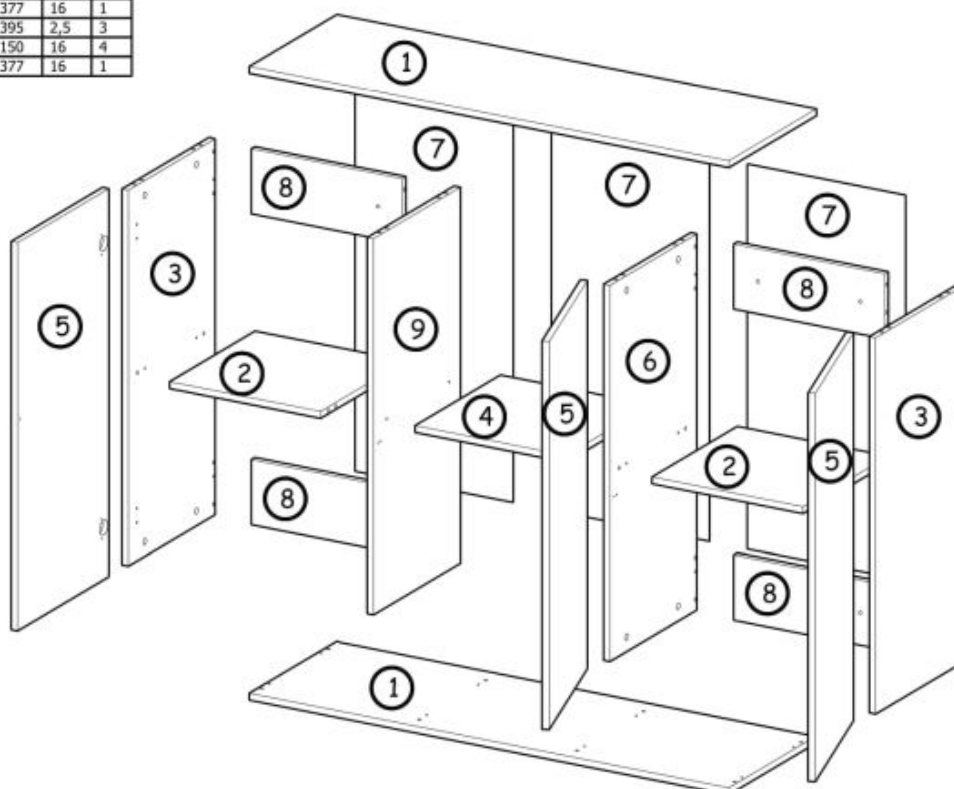

Nr	Xmm	Ymm	Zmm	Szt.
1	1200	380	16	2
2	378	370	16	2
3	867	380	16	2
4	378	370	16	1
5	895	396	16	3
6	867	377	16	1
7	888	395	2,5	3
8	378	150	16	4
9	867	377	16	1

B1 40 x Ø8x35		K5 32 x 34mm		K1 32 x Ø15x12		I20 24 x ø4/ø17		W2 1 x 4mm		L9 3 x	
U8 8 x Ø10x50		W4 68 x		D3 6 x KLIK		C3 6 x KLIK		G34 12 x 3,5x16		A2 8 x Ø7x70	
I12 8 x ø4/ø10		S2 16 x ø20x2		F2 4 x ø5