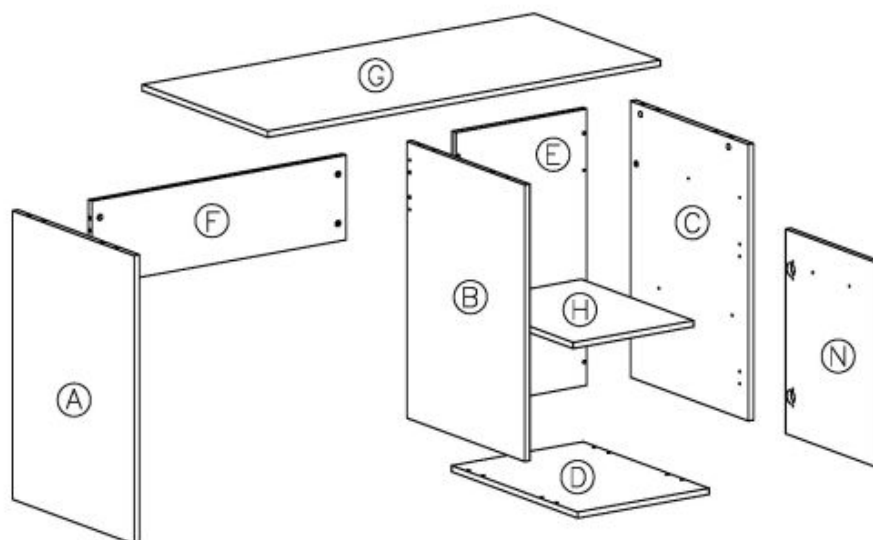

LIMA B-1

HALMAR Sp. z o.o.
ul. Centralnego Okręgu Przemysłowego 2, 37-450 Stalowa Wola, POLSKA / POLAND
tel. +48 15 843 28 10, fax: +48 15 842 19 57, e-mail: office@halmar.com.pl

O		26x	P		16x
	Ø8x30				
R		16x	U		4x
	Ø15x12			3x16	
S		4x	W		4x
	4x30			6x13	
T		8x	Z1		6x
	4x20			Ø7x50	
Z2		1x	Z3		2x
				160mm	
Z4+Z5		2x	Z6		2x
Z7		4x	Z8		4x
	3,5x16				
Z9		4x	Z10		1x
Z11		2x	Z12		16x
				Ø16	
Z13		16x	Z14		6x
	Ø16			Ø12	
Z15		6x			
	Ø12