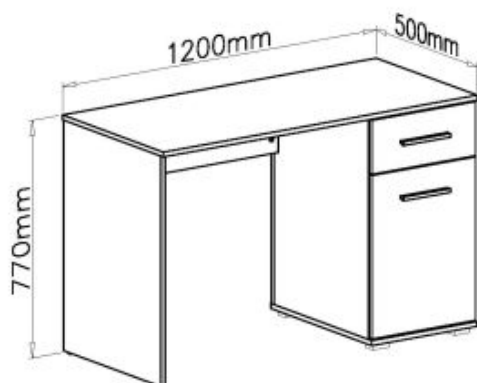

Opis produktu

Rtv LIMA 1 dąb sonoma - Halmar

wymiary: 137/40/44 cm, materiał: płyta meblowa laminowana, obrzeża ABS, kolory: dąb sonoma

Rodzaj:	szafka RTV
Styl wykonania:	tradycyjny
Materiał:	płyta meblowa laminowana
Szerokość (Zakres):	137
Nazwa kolekcji:	Lima
Wysokość:	44
Głębokość:	40
Kolor:	dąb sonoma
Waga brutto:	29.000
Waga netto:	28.500
Objętość:	0.056
Jednostka miary:	szt.
Ilość w paczce:	1
Ilość paczek:	1
Paczka 1:	140.00 x 44.00 x 9.00, 29.00 KG

O		26x	P		16x
	Ø8x30				
R		16x	U		4x
	Ø15x12			3x16	
S		4x	W		4x
	4x30			6x13	
T		8x	Z1		6x
	4x20			Ø7x50	
Z2		1x	Z3		2x
				160mm	
Z4+Z5		2x	Z6		2x
Z7		4x	Z8		4x
	3,5x16				
Z9		4x	Z10		1x
Z11		2x	Z12		16x
				Ø16	
Z13		16x	Z14		6x
	Ø16			Ø12	
Z15		6x			
	Ø12				